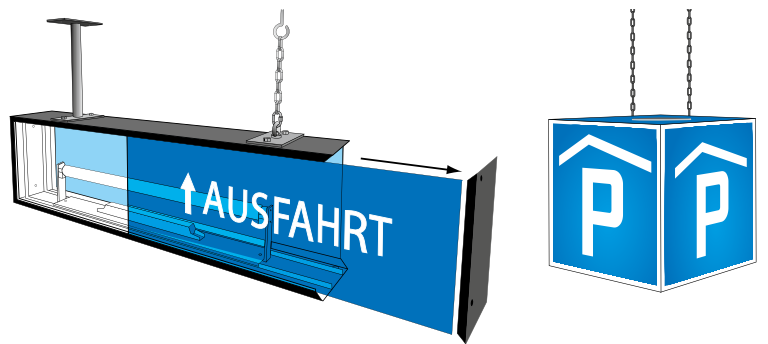

2

Ausgeleuchtete Signale *Signaux lumineux*

Edition 02.2024

Innen ausgeleuchtete Signale, Leuchtkasten und -Wegweiser
Signaux lumineux, caissons et indicateurs de direction lumineux

SIGNAL AG entwickelt und produziert in seinen Werkstätten innen ausgeleuchtete Produkte. Teilen Sie uns mit, was genau Sie wünschen und wir machen Ihnen gerne ein ausführliches Angebot.

SIGNAL SA développe et produit dans ses ateliers des produits lumineux. Informez-nous de ceux que vous désirez et nous vous ferons volontiers une offre détaillée.

Beispiel
Exemples

Ausgeleuchtete Signale in Form von Leuchttrommeln und Leuchtkasten aus Aluminium.
Für Tunnelausrüstungen in Chromstahl.
Signaux lumineux en forme de voyants ou caissons en aluminium. Pour des équipements de tunnel en acier inox.

Ausgeleuchtete Wegweiser- und Informationssysteme aus Aluminiumprofil in diversen Formaten und Abmessungen.
Indicateurs de direction et systèmes d'informations en différents formats et dimensions en profilé d'aluminium.

Flexible, ausgeleuchtete Aluminium-Leuchtkasten für Innen- und Aussenanwendungen.
Caissons lumineux flexibles pour une utilisation à l'intérieur et à l'extérieur.

Für alle innen ausgeleuchteten Produkte fertigt die SIGNAL AG auch die dazu passenden Befestigungs- und Aufstellvorrichtungen.
SIGNAL SA développe et fabrique toutes les fixations et supports d'installation nécessaires.