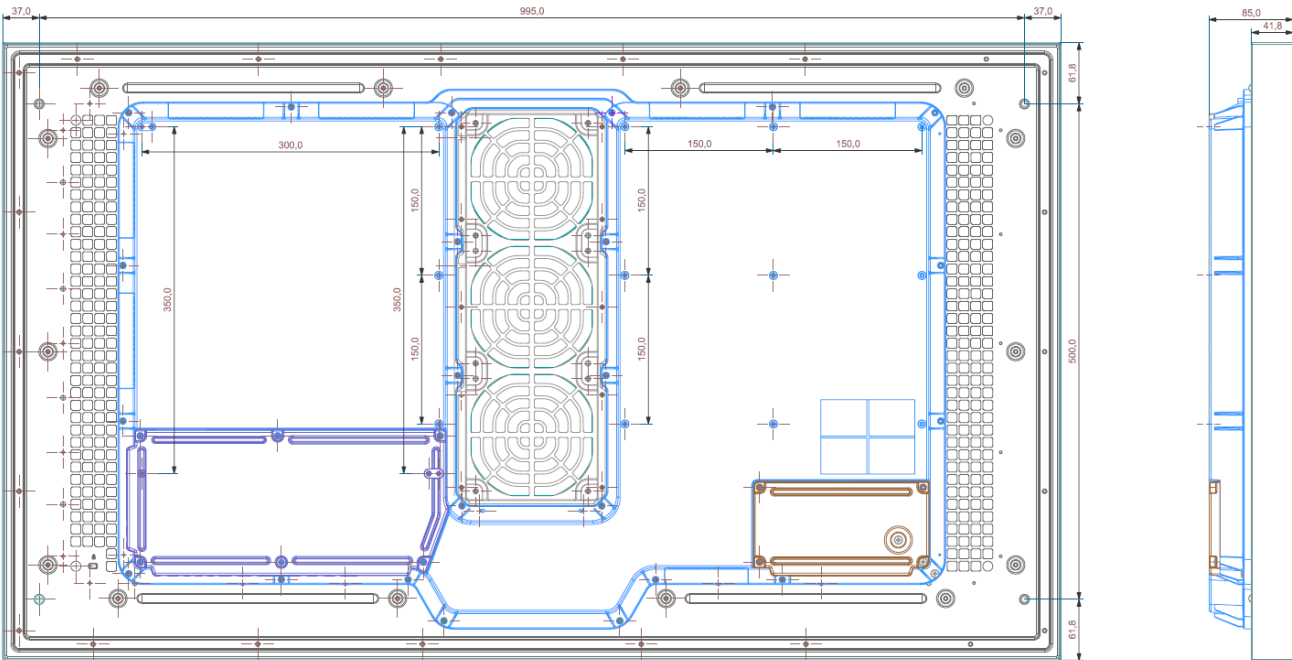

Autres supports muraux pour 75 " sur demande.

Spécifications techniques

Modèle	46"	55"	75"
Spécification mécaniques			
Diagonale	116cm	138.7cm	189.3cm
Dimensions	1069x623x85mm	1260x731x85mm	1775x1053x130mm
Poids	40.5 kg	52.6 kg	134 kg
Support	995x500 mm VESA en option	1186x560 mm VESA en option	870x1119 mm (M8)
Moniteur			
Température de fonctionnement	-30°C~ 50°C	-30°C~ 50°C	-30°C~ 50°C
Humidité de l'air	10-100%	10-100%	10-100%
Résolution	1920x1080 px 16:9	1920x1080 px 16:9	3840x2160 px 16:9
Luminosité	3500 nits	3500 nits	3500 nits
Contraste	5000 : 1	6000 : 1	1200 : 1
Angle de vue (H/V)	178/178	178/178	178/178
Durée d'utilisation	24/7	24/7	24/7
Capteur de lumière	Oui	Oui	Oui
Interfaces			
Interfaces d'entrée	HDMI 2.0 (2x) HDBaseT HDCP 2.2 1xUSB 2.0	HDMI 2.0 (2x) HDBaseT HDCP 2.2 1xUSB 2.0	HDMI 2.0 (2x) HDBaseT HDCP 2.2 1 x USB 2.0
Interfaces de sortie	Audio Stereo Mini Jack	Audio Stereo Mini Jack	Audio Stereo Mini Jack
Capteur de temp	Oui	Oui	Oui
Énergie			
Tension	AC 100 - 240 V ~ (+/- 10 %) 50/60 Hz	AC 100 - 240 V ~ (+/- 10 %) 50/60 Hz	AC 100 - 240 V ~ (+/- 10 %) 50/60 Hz
Consommation moyenne d'énergie	193 Watt	267 Watt	520 Watt
Verre / face			
Verre de sécurité	Oui	Oui	Oui
IP 56 certifié	Oui	Oui	Oui
IK 10 certifié	Oui	Oui	Oui
Anti Graffiti	Oui	Oui	Oui

Dimensions de l'appareil en mm

Outdoor TFT 46" - Côté recto

Outdoor TFT 46" – Vue arrière et latérale

Outdoor TFT 55" - Côté recto

Outdoor TFT 55" – Vue arrière et latérale

Outdoor 75" – Côté recto

Outdoor TFT 75" – Vue arrière et latérale