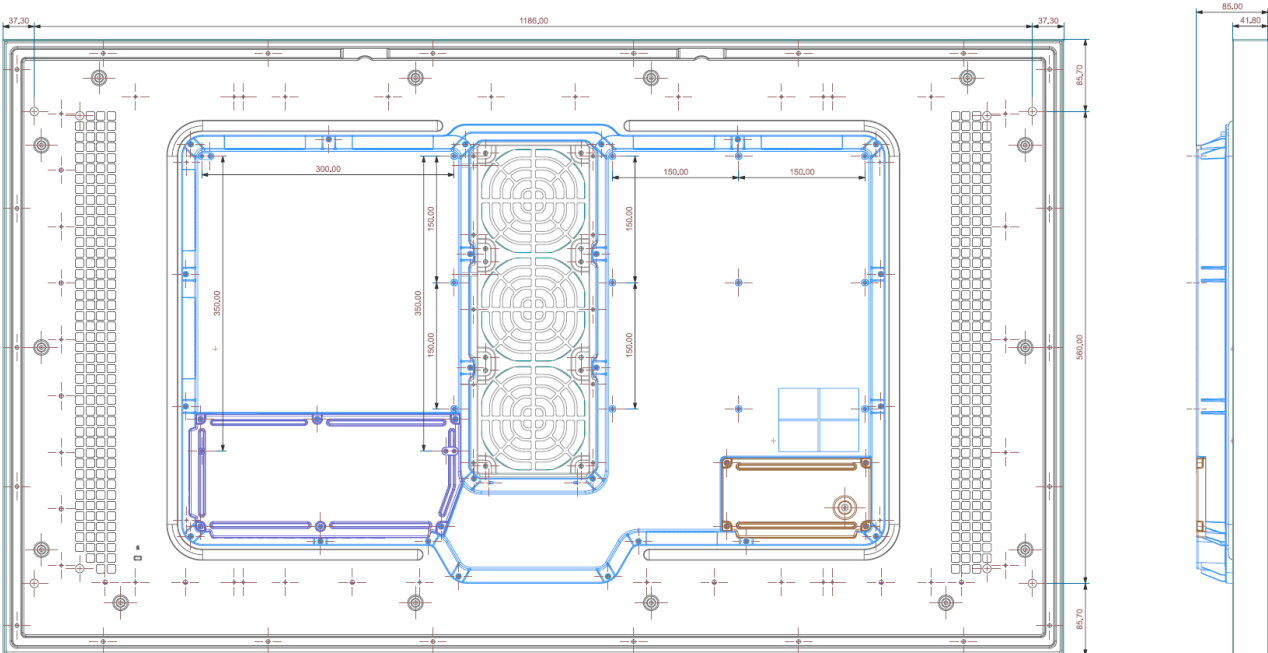

Autres supports muraux pour 75 " sur demande.

Spécifications techniques

Modèle	46"	55"	75"
Spécification mécaniques			
Diagonale	116cm	138.7cm	189.3cm
Dimensions	1069x623x85mm	1260x731x85mm	1775x1053x130mm
Poids	40.5 kg	52.6 kg	134 kg
Support	995x500 mm VESA en option	1186x560 mm VESA en option	870x1119 mm (M8)
Moniteur			
Température de fonctionnement	-30°C~ 50°C	-30°C~ 50°C	-30°C~ 50°C
Humidité de l'air	10-100%	10-100%	10-100%
Résolution	1920x1080 px 16:9	1920x1080 px 16:9	3840x2160 px 16:9
Luminosité	3500 nits	3500 nits	3500 nits
Contraste	5000 : 1	6000 : 1	1200 : 1
Angle de vue (H/V)	178/178	178/178	178/178
Durée d'utilisation	24/7	24/7	24/7
Capteur de lumière	Oui	Oui	Oui
Interfaces			
Interfaces d'entrée	HDMI 2.0 (2x) HDBaseT HDCP 2.2 1xUSB 2.0	HDMI 2.0 (2x) HDBaseT HDCP 2.2 1xUSB 2.0	HDMI 2.0 (2x) HDBaseT HDCP 2.2 1 x USB 2.0
Interfaces de sortie	Audio Stereo Mini Jack	Audio Stereo Mini Jack	Audio Stereo Mini Jack
Capteur de temp	Oui	Oui	Oui
Énergie			
Tension	AC 100 - 240 V ~ (+/- 10 %) 50/60 Hz	AC 100 - 240 V ~ (+/- 10 %) 50/60 Hz	AC 100 - 240 V ~ (+/- 10 %) 50/60 Hz
Consommation moyenne d'énergie	193 Watt	267 Watt	520 Watt
Verre / face			
Verre de sécurité	Oui	Oui	Oui
IP 56 certifié	Oui	Oui	Oui
IK 10 certifié	Oui	Oui	Oui
Anti Graffiti	Oui	Oui	Oui

Dimensions de l'appareil en mm

Outdoor TFT 46" - Côté recto

Outdoor TFT 46" – Vue arrière et latérale

Outdoor TFT 55" - Côté recto

Outdoor TFT 55" – Vue arrière et latérale

Outdoor 75" – Côté recto

Outdoor TFT 75" – Vue arrière et latérale