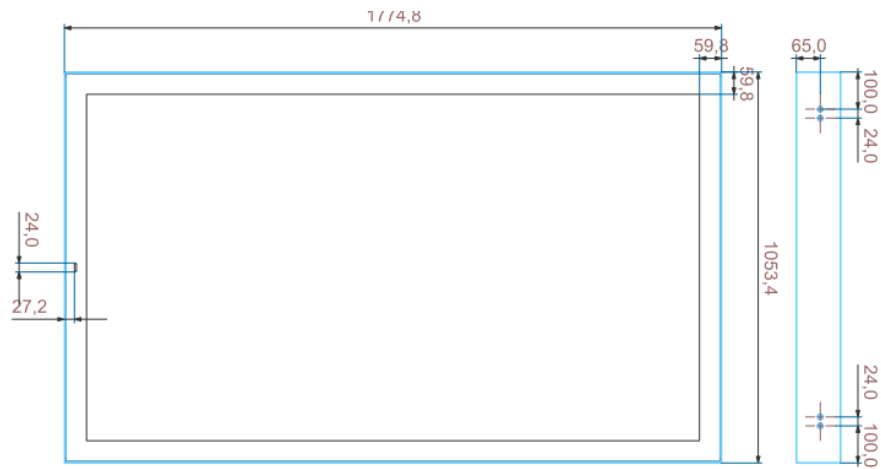

Autres supports muraux pour 75 " sur demande.

Spécifications techniques

Modèle	46"	55"	75"
Spécification mécaniques			
Diagonale	116cm	138.7cm	189.3cm
Dimensions	1069x623x85mm	1260x731x85mm	1775x1053x130mm
Poids	40.5 kg	52.6 kg	134 kg
Support	995x500 mm VESA en option	1186x560 mm VESA en option	870x1119 mm (M8)
Moniteur			
Température de fonctionnement	-30°C~ 50°C	-30°C~ 50°C	-30°C~ 50°C
Humidité de l'air	10-100%	10-100%	10-100%
Résolution	1920x1080 px 16:9	1920x1080 px 16:9	3840x2160 px 16:9
Luminosité	3500 nits	3500 nits	3500 nits
Contraste	5000 : 1	6000 : 1	1200 : 1
Angle de vue (H/V)	178/178	178/178	178/178
Durée d'utilisation	24/7	24/7	24/7
Capteur de lumière	Oui	Oui	Oui
Interfaces			
Interfaces d'entrée	HDMI 2.0 (2x) HDBaseT HDCP 2.2 1xUSB 2.0	HDMI 2.0 (2x) HDBaseT HDCP 2.2 1xUSB 2.0	HDMI 2.0 (2x) HDBaseT HDCP 2.2 1 x USB 2.0
Interfaces de sortie	Audio Stereo Mini Jack	Audio Stereo Mini Jack	Audio Stereo Mini Jack
Capteur de temp	Oui	Oui	Oui
Énergie			
Tension	AC 100 - 240 V ~ (+/- 10 %) 50/60 Hz	AC 100 - 240 V ~ (+/- 10 %) 50/60 Hz	AC 100 - 240 V ~ (+/- 10 %) 50/60 Hz
Consommation moyenne d'énergie	193 Watt	267 Watt	520 Watt
Verre / face			
Verre de sécurité	Oui	Oui	Oui
IP 56 certifié	Oui	Oui	Oui
IK 10 certifié	Oui	Oui	Oui
Anti Graffiti	Oui	Oui	Oui

Dimensions de l'appareil en mm

Outdoor TFT 46" - Côté recto

Outdoor TFT 46" – Vue arrière et latérale

Outdoor TFT 55" - Côté recto

Outdoor TFT 55" – Vue arrière et latérale

Outdoor 75" – Côté recto

Outdoor TFT 75" – Vue arrière et latérale