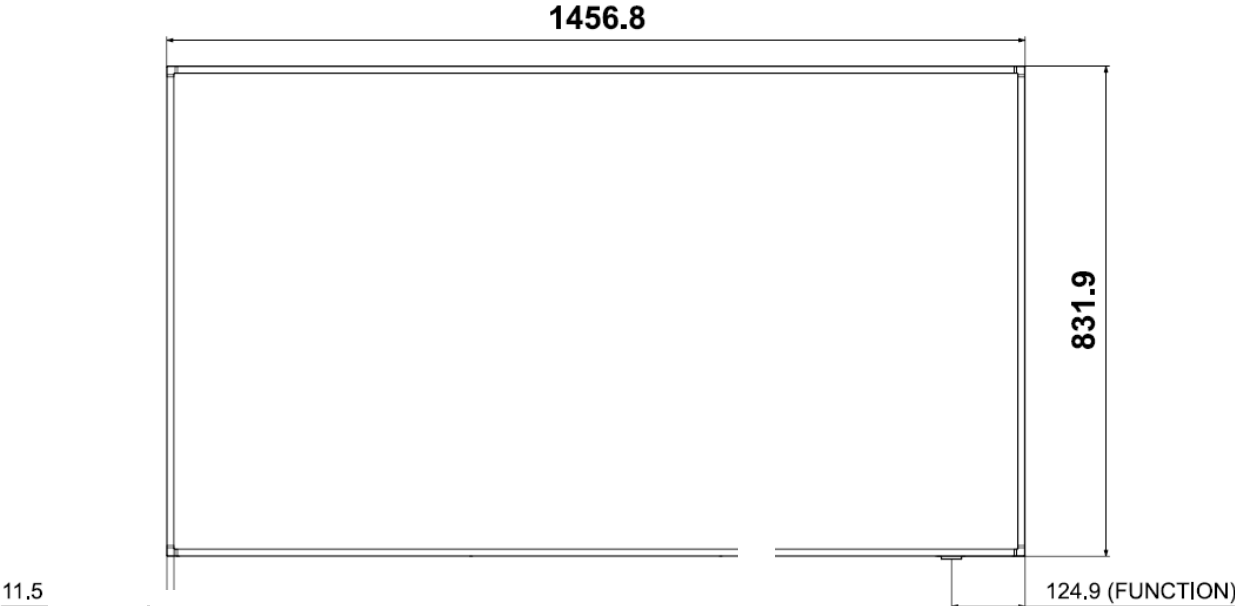

Modèle	85"	98"
Spécification mécaniques		
Diagonale	214cm	247cm
Dimensions (en mm)	1905x1086x29	2181x1244x49
Poids	48.4 kg	83 kg
Support	VESA 600x400	VESA 800 x 400
Moniteur		
Température de fonctionnement	0°C - 40°C	
Humidité de l'air	10 - 80%	
Resolution	UHD	
Luminosité	500 nits	
Contraste	4000:1	1200:1
Angle de vue (H/V)	178/178	
Durée d'utilisation	24/7	
Capteur de lumière	Non	
Interfaces		
Interfaces d'entrée	3 x HDMI 2.0 1 x Stereo Mini Jack In 2 x USB 2.0 Video Wall Daisy Chain Audio Stereo Mini Jack	
Output Interfaces		
WIFI / Bluetooth	Oui	
Capteur de temp.	Non	
Énergie		
Tension	AC 100 - 240 V ~ (+/- 10 %) 50/60 Hz	
Consommation moyenne d'énergie	217 Watt	372 Watt
Verre / face		
Verre de sécurité	Non	
Certifié IP 5X	Oui	

Dimensions de l'appareil en mm

Indoor TFT 43" - Côté recto

Indoor TFT 43" – Vue arrière et latérale

Indoor TFT 50" - Côté recto

Indoor TFT 50" – Vue arrière et latérale

Fiche technique Indoor TFT

Indoor TFT 55" - Côté recto

Indoor TFT 55" – Vue arrière et latérale

Indoor TFT 65" Côté recto

Indoor TFT 65" – Vue arrière et latérale

Fiche technique Indoor TFT

Indoor TFT 75" Côté recto

Indoor TFT 75" – Vue arrière et latérale

Fiche technique Indoor TFT