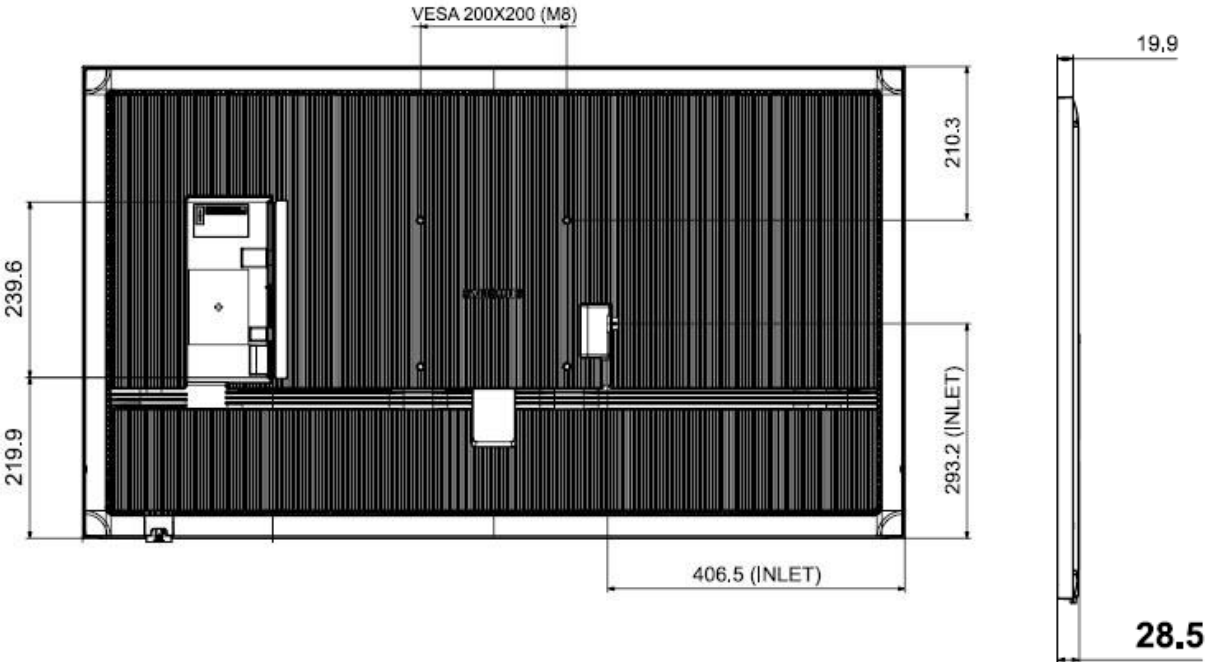

Modèle	85"	98"
Spécification mécaniques		
Diagonale	214cm	247cm
Dimensions (en mm)	1905x1086x29	2181x1244x49
Poids	48.4 kg	83 kg
Support	VESA 600x400	VESA 800 x 400
Moniteur		
Température de fonctionnement	0°C - 40°C	
Humidité de l'air	10 - 80%	
Resolution	UHD	
Luminosité	500 nits	
Contraste	4000:1	1200:1
Angle de vue (H/V)	178/178	
Durée d'utilisation	24/7	
Capteur de lumière	Non	
Interfaces		
Interfaces d'entrée	3 x HDMI 2.0 1 x Stereo Mini Jack In 2 x USB 2.0 Video Wall Daisy Chain Audio Stereo Mini Jack	
Output Interfaces		
WIFI / Bluetooth	Oui	
Capteur de temp.	Non	
Énergie		
Tension	AC 100 - 240 V ~ (+/- 10 %) 50/60 Hz	
Consommation moyenne d'énergie	217 Watt	372 Watt
Verre / face		
Verre de sécurité	Non	
Certifié IP 5X	Oui	

Dimensions de l'appareil en mm

Indoor TFT 43" - Côté recto

Indoor TFT 43" – Vue arrière et latérale

Indoor TFT 50" - Côté recto

Indoor TFT 50" – Vue arrière et latérale

Fiche technique Indoor TFT

Indoor TFT 55" - Côté recto

Indoor TFT 55" – Vue arrière et latérale

Indoor TFT 65" Côté recto

Indoor TFT 65" – Vue arrière et latérale

Fiche technique Indoor TFT

Indoor TFT 75" Côté recto

Indoor TFT 75" – Vue arrière et latérale

Fiche technique Indoor TFT

Indoor TFT 85" Côté recto

Indoor TFT 85" – Vue arrière et latérale