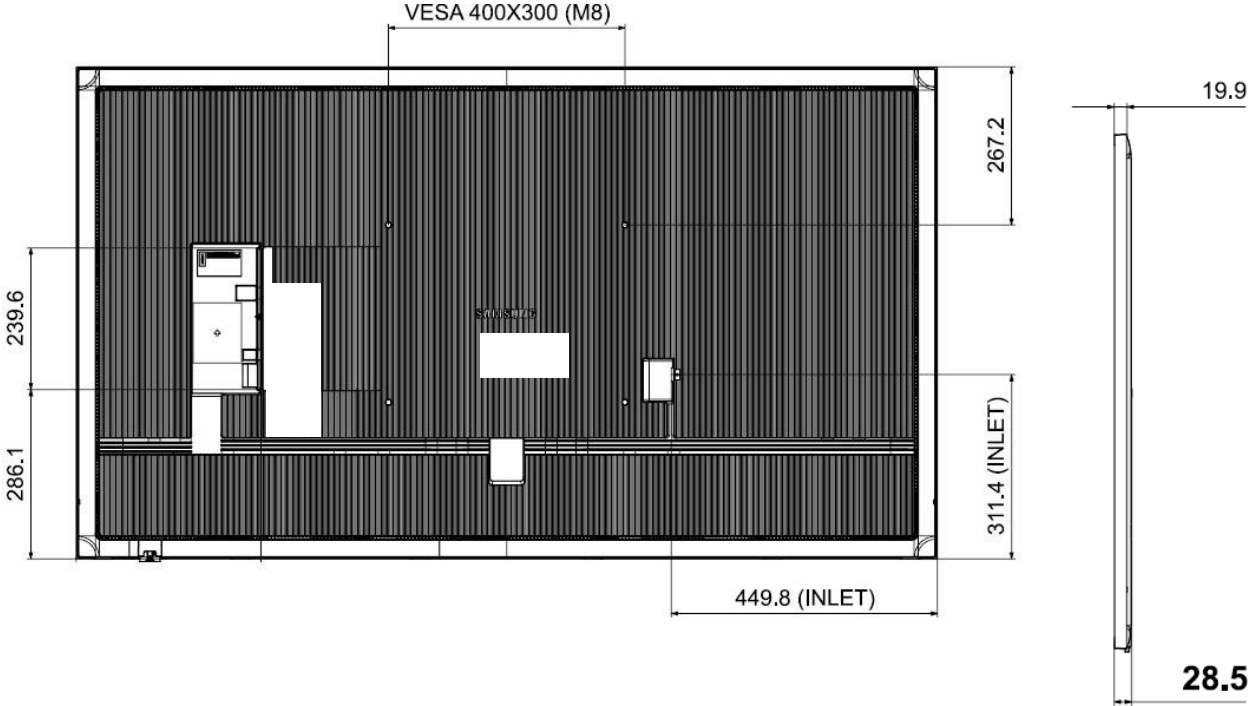

Modèle	85"	98"
Spécification mécaniques		
Diagonale	214cm	247cm
Dimensions (en mm)	1905x1086x29	2181x1244x49
Poids	48.4 kg	83 kg
Support	VESA 600x400	VESA 800 x 400
Moniteur		
Température de fonctionnement	0°C - 40°C	
Humidité de l'air	10 - 80%	
Resolution	UHD	
Luminosité	500 nits	
Contraste	4000:1	1200:1
Angle de vue (H/V)	178/178	
Durée d'utilisation	24/7	
Capteur de lumière	Non	
Interfaces		
Interfaces d'entrée	3 x HDMI 2.0 1 x Stereo Mini Jack In 2 x USB 2.0 Video Wall Daisy Chain Audio Stereo Mini Jack	
Output Interfaces		
WIFI / Bluetooth	Oui	
Capteur de temp.	Non	
Énergie		
Tension	AC 100 - 240 V ~ (+/- 10 %) 50/60 Hz	
Consommation moyenne d'énergie	217 Watt	372 Watt
Verre / face		
Verre de sécurité	Non	
Certifié IP 5X	Oui	

Dimensions de l'appareil en mm

Indoor TFT 43" - Côté recto

Indoor TFT 43" – Vue arrière et latérale

Indoor TFT 50" - Côté recto

Indoor TFT 50" – Vue arrière et latérale

Fiche technique Indoor TFT

Indoor TFT 55" - Côté recto

Indoor TFT 55" – Vue arrière et latérale

Indoor TFT 65" Côté recto

Indoor TFT 65" – Vue arrière et latérale

Fiche technique Indoor TFT

Indoor TFT 75" Côté recto

Indoor TFT 75" – Vue arrière et latérale

Fiche technique Indoor TFT