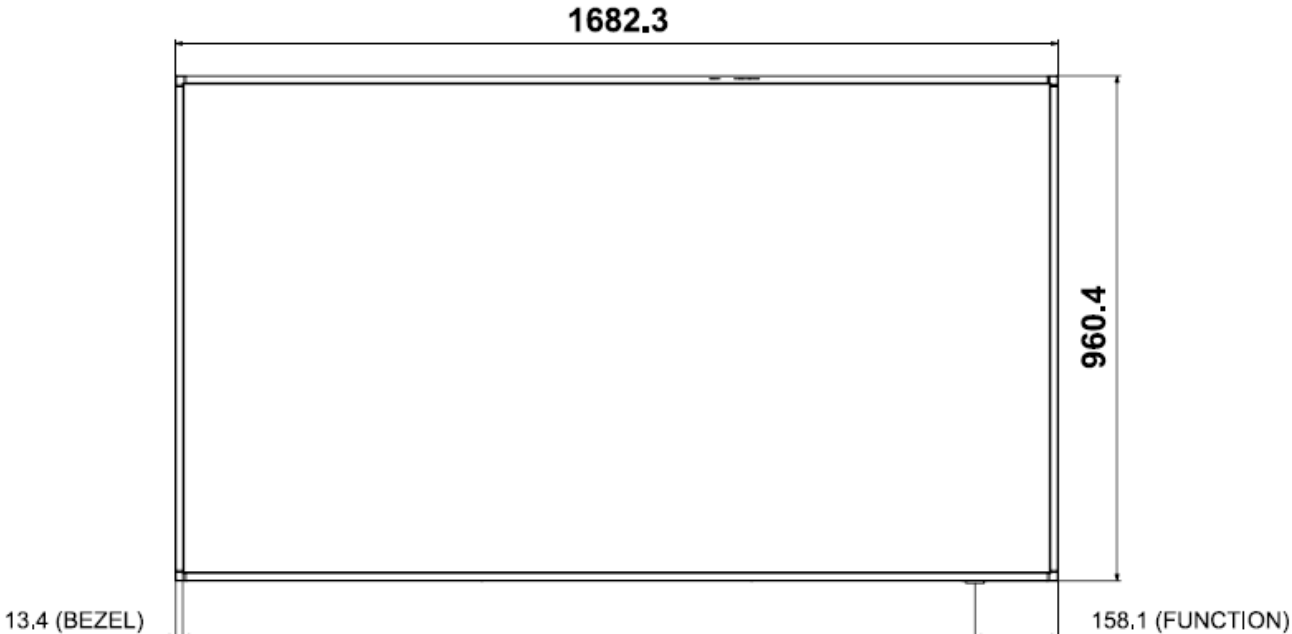

Modèle	85"	98"
Spécification mécaniques		
Diagonale	214cm	247cm
Dimensions (en mm)	1905x1086x29	2181x1244x49
Poids	48.4 kg	83 kg
Support	VESA 600x400	VESA 800 x 400
Moniteur		
Température de fonctionnement	0°C - 40°C	
Humidité de l'air	10 - 80%	
Resolution	UHD	
Luminosité	500 nits	
Contraste	4000:1	1200:1
Angle de vue (H/V)	178/178	
Durée d'utilisation	24/7	
Capteur de lumière	Non	
Interfaces		
Interfaces d'entrée	3 x HDMI 2.0 1 x Stereo Mini Jack In 2 x USB 2.0 Video Wall Daisy Chain Audio Stereo Mini Jack	
Output Interfaces		
WIFI / Bluetooth	Oui	
Capteur de temp.	Non	
Énergie		
Tension	AC 100 - 240 V ~ (+/- 10 %) 50/60 Hz	
Consommation moyenne d'énergie	217 Watt	372 Watt
Verre / face		
Verre de sécurité	Non	
Certifié IP 5X	Oui	

Dimensions de l'appareil en mm

Indoor TFT 43" - Côté recto

Indoor TFT 43" – Vue arrière et latérale

Indoor TFT 50" - Côté recto

Indoor TFT 50" – Vue arrière et latérale

Fiche technique Indoor TFT

Indoor TFT 55" - Côté recto

Indoor TFT 55" – Vue arrière et latérale

Indoor TFT 65" Côté recto

Indoor TFT 65" – Vue arrière et latérale

Fiche technique Indoor TFT

Indoor TFT 75" Côté recto

Indoor TFT 75" – Vue arrière et latérale

Fiche technique Indoor TFT