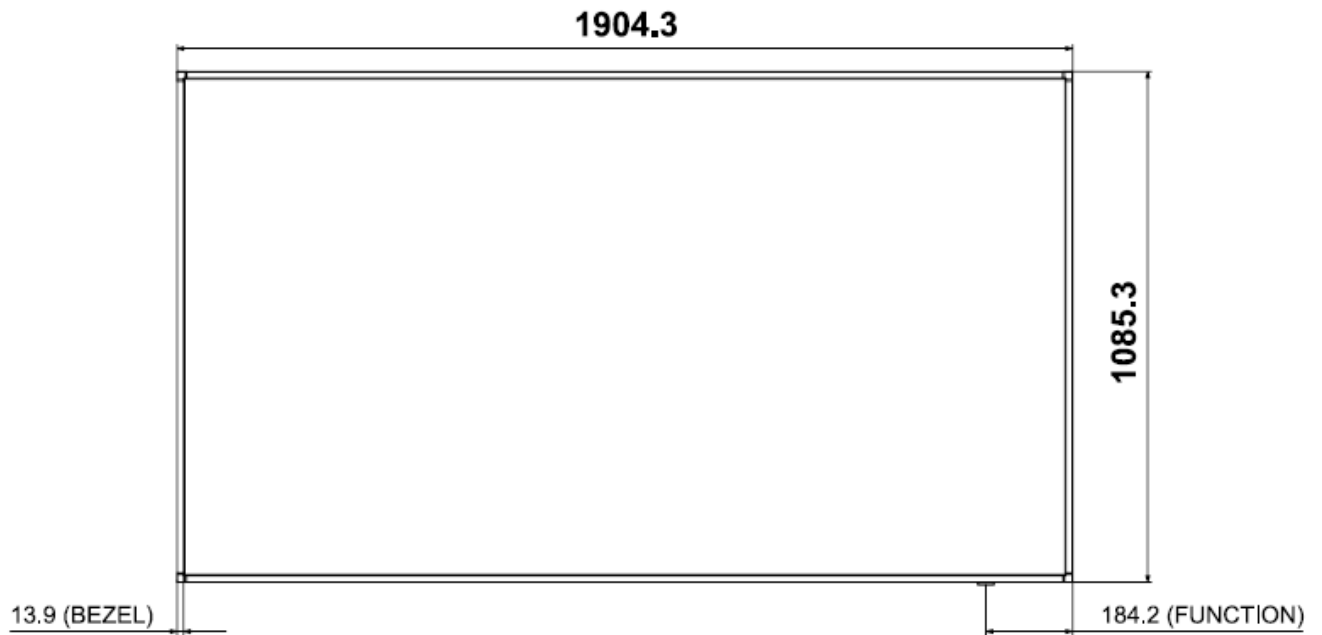

Fiche technique Indoor TFT

Indoor TFT 85" Côté recto