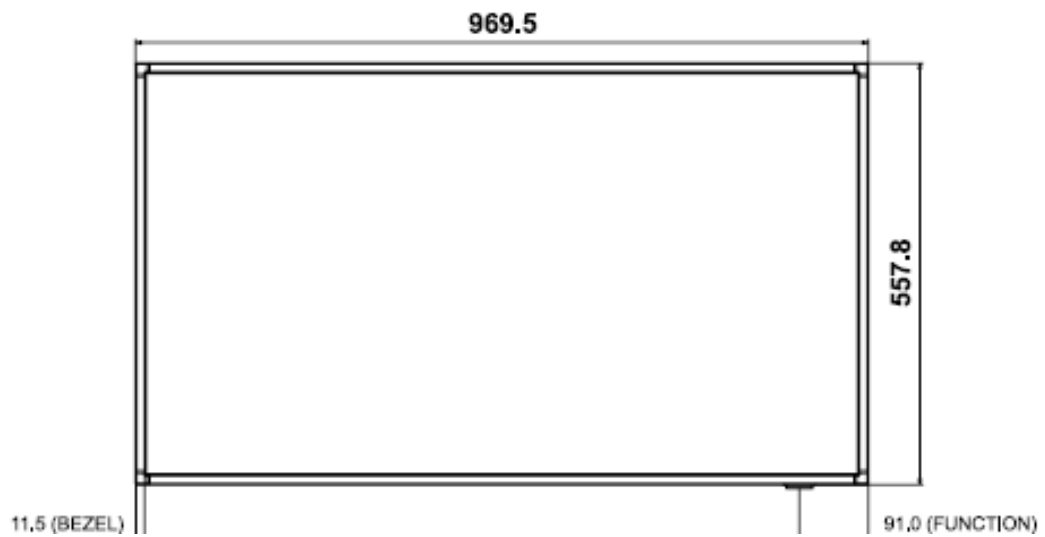

Dimensions de l'appareil en mm

Indoor TFT 43" - Côté recto