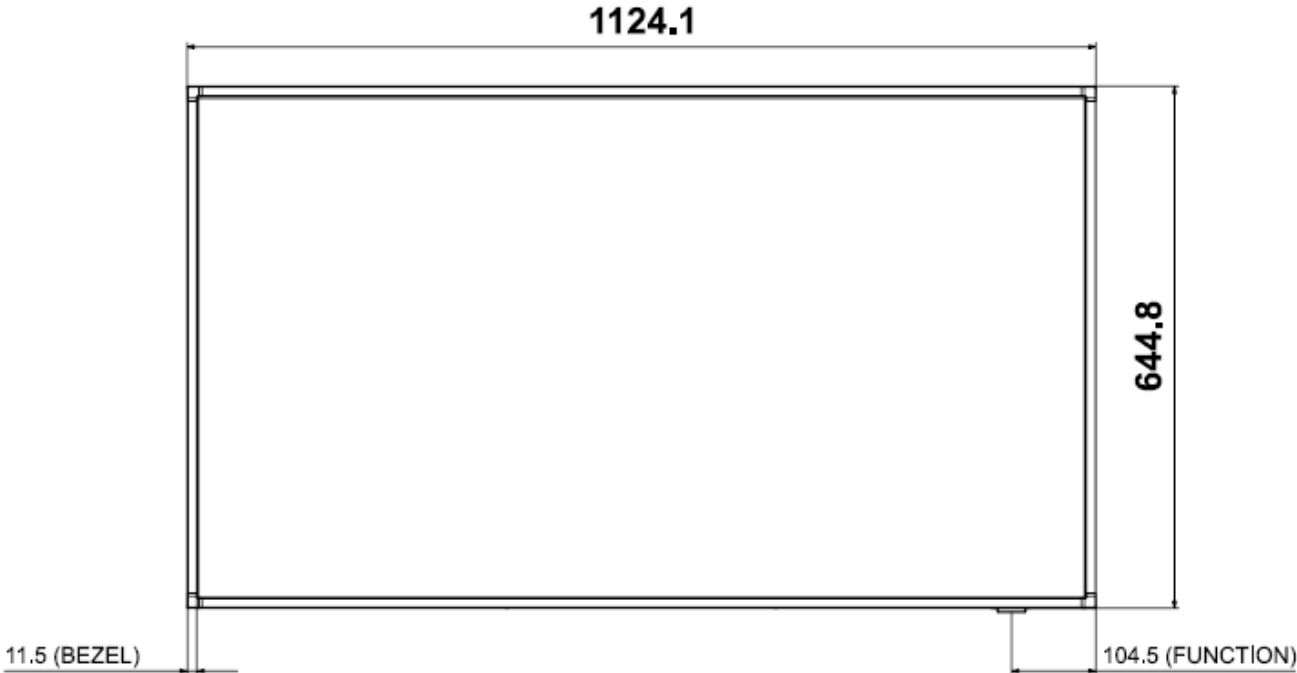

Modèle	85"	98"
Spécification mécaniques		
Diagonale	214cm	247cm
Dimensions (en mm)	1905x1086x29	2181x1244x49
Poids	48.4 kg	83 kg
Support	VESA 600x400	VESA 800 x 400
Moniteur		
Température de fonctionnement	0°C - 40°C	
Humidité de l'air	10 - 80%	
Resolution	UHD	
Luminosité	500 nits	
Contraste	4000:1	1200:1
Angle de vue (H/V)	178/178	
Durée d'utilisation	24/7	
Capteur de lumière	Non	
Interfaces		
Interfaces d'entrée	3 x HDMI 2.0 1 x Stereo Mini Jack In 2 x USB 2.0 Video Wall Daisy Chain Audio Stereo Mini Jack	
Output Interfaces		
WIFI / Bluetooth	Oui	
Capteur de temp.	Non	
Énergie		
Tension	AC 100 - 240 V ~ (+/- 10 %) 50/60 Hz	
Consommation moyenne d'énergie	217 Watt	372 Watt
Verre / face		
Verre de sécurité	Non	
Certifié IP 5X	Oui	

Dimensions de l'appareil en mm

Indoor TFT 43" - Côté recto

Indoor TFT 43" – Vue arrière et latérale

Indoor TFT 50" - Côté recto

Indoor TFT 50" – Vue arrière et latérale

Fiche technique Indoor TFT

Indoor TFT 55" - Côté recto

Indoor TFT 55" – Vue arrière et latérale

Indoor TFT 65" Côté recto

Indoor TFT 65" – Vue arrière et latérale

Fiche technique Indoor TFT

Indoor TFT 75" Côté recto

Indoor TFT 75" – Vue arrière et latérale

Fiche technique Indoor TFT