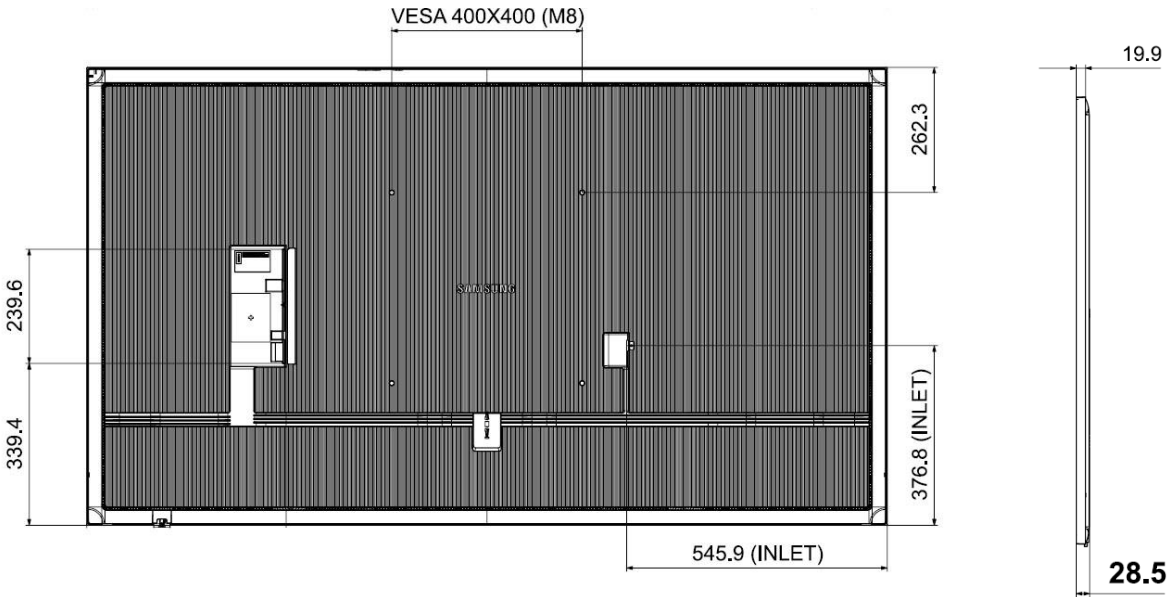

Modèle	85"	98"
Spécification mécaniques		
Diagonale	214cm	247cm
Dimensions (en mm)	1905x1086x29	2181x1244x49
Poids	48.4 kg	83 kg
Support	VESA 600x400	VESA 800 x 400
Moniteur		
Température de fonctionnement	0°C - 40°C	
Humidité de l'air	10 - 80%	
Resolution	UHD	
Luminosité	500 nits	
Contraste	4000:1	1200:1
Angle de vue (H/V)	178/178	
Durée d'utilisation	24/7	
Capteur de lumière	Non	
Interfaces		
Interfaces d'entrée	3 x HDMI 2.0 1 x Stereo Mini Jack In 2 x USB 2.0 Video Wall Daisy Chain Audio Stereo Mini Jack	
Output Interfaces		
WIFI / Bluetooth	Oui	
Capteur de temp.	Non	
Énergie		
Tension	AC 100 - 240 V ~ (+/- 10 %) 50/60 Hz	
Consommation moyenne d'énergie	217 Watt	372 Watt
Verre / face		
Verre de sécurité	Non	
Certifié IP 5X	Oui	

Dimensions de l'appareil en mm

Indoor TFT 43" - Côté recto

Indoor TFT 43" – Vue arrière et latérale

Indoor TFT 50" - Côté recto

Indoor TFT 50" – Vue arrière et latérale

Fiche technique Indoor TFT

Indoor TFT 55" - Côté recto

Indoor TFT 55" – Vue arrière et latérale

Indoor TFT 65" Côté recto

Indoor TFT 65" – Vue arrière et latérale

Fiche technique Indoor TFT

Indoor TFT 75" Côté recto

Indoor TFT 75" – Vue arrière et latérale

Fiche technique Indoor TFT

Indoor TFT 85" Côté recto

Indoor TFT 85" – Vue arrière et latérale