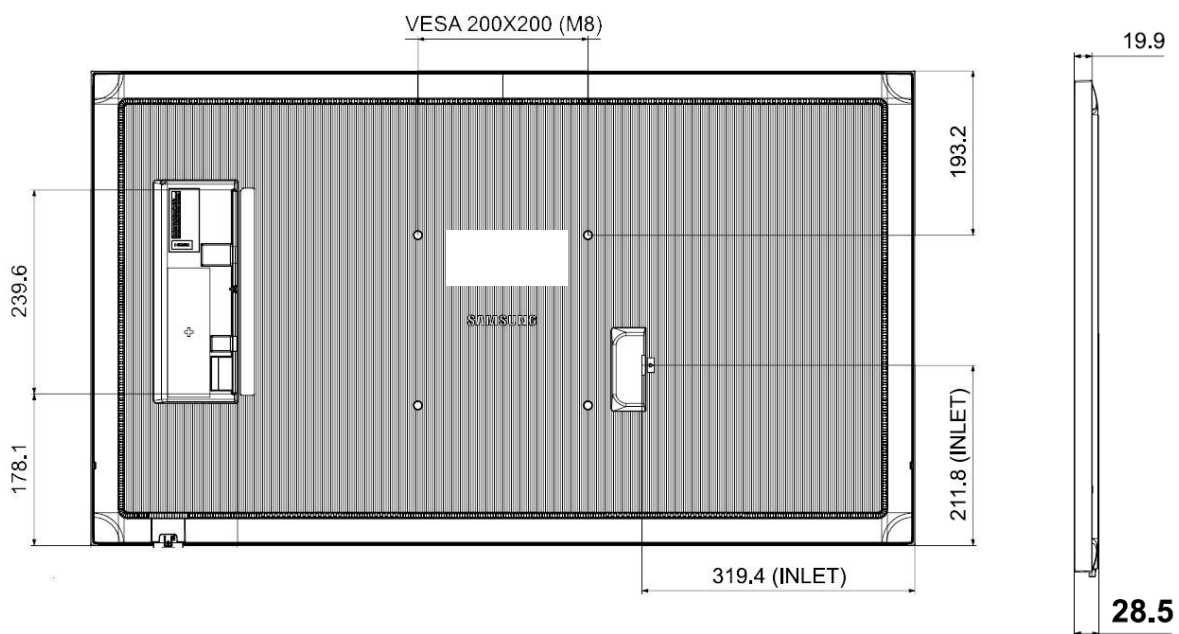

Indoor TFT 43" – Vue arrière et latérale