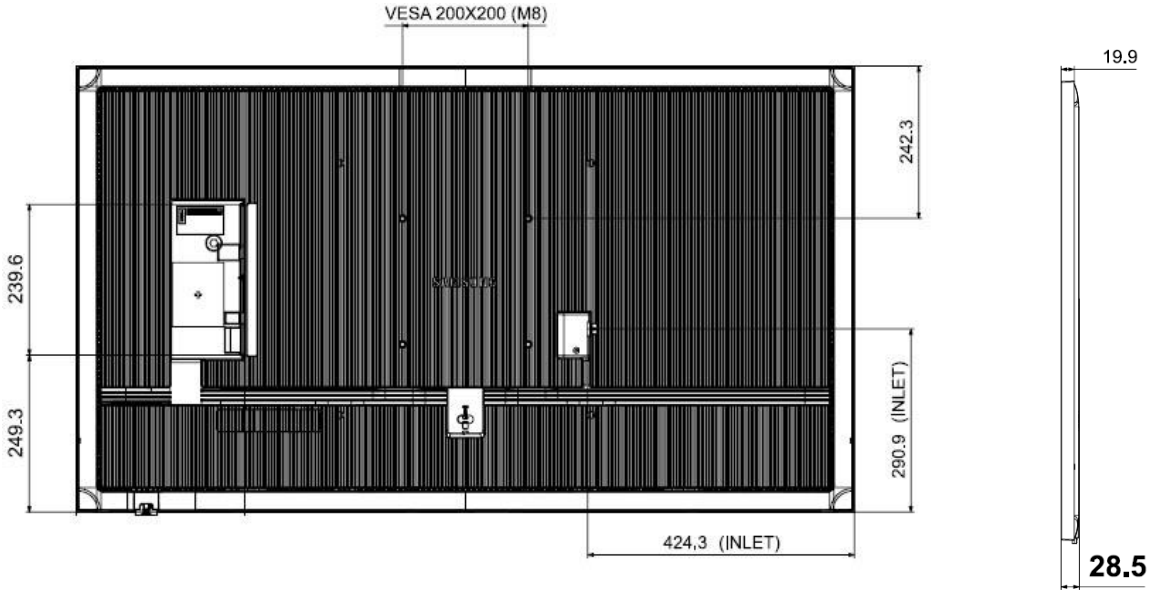

Modèle	85"	98"
Spécification mécaniques		
Diagonale	214cm	247cm
Dimensions (en mm)	1905x1086x29	2181x1244x49
Poids	48.4 kg	83 kg
Support	VESA 600x400	VESA 800 x 400
Moniteur		
Température de fonctionnement	0°C - 40°C	
Humidité de l'air	10 - 80%	
Resolution	UHD	
Luminosité	500 nits	
Contraste	4000:1	1200:1
Angle de vue (H/V)	178/178	
Durée d'utilisation	24/7	
Capteur de lumière	Non	
Interfaces		
Interfaces d'entrée	3 x HDMI 2.0 1 x Stereo Mini Jack In 2 x USB 2.0 Video Wall Daisy Chain Audio Stereo Mini Jack	
Output Interfaces		
WIFI / Bluetooth	Oui	
Capteur de temp.	Non	
Énergie		
Tension	AC 100 - 240 V ~ (+/- 10 %) 50/60 Hz	
Consommation moyenne d'énergie	217 Watt	372 Watt
Verre / face		
Verre de sécurité	Non	
Certifié IP 5X	Oui	

Dimensions de l'appareil en mm

Indoor TFT 43" - Côté recto

Indoor TFT 43" – Vue arrière et latérale

Indoor TFT 50" - Côté recto

Indoor TFT 50" – Vue arrière et latérale

Fiche technique Indoor TFT

Indoor TFT 55" - Côté recto

Indoor TFT 55" – Vue arrière et latérale

Indoor TFT 65" Côté recto

Indoor TFT 65" – Vue arrière et latérale

Fiche technique Indoor TFT

Indoor TFT 75" Côté recto

Indoor TFT 75" – Vue arrière et latérale

Fiche technique Indoor TFT