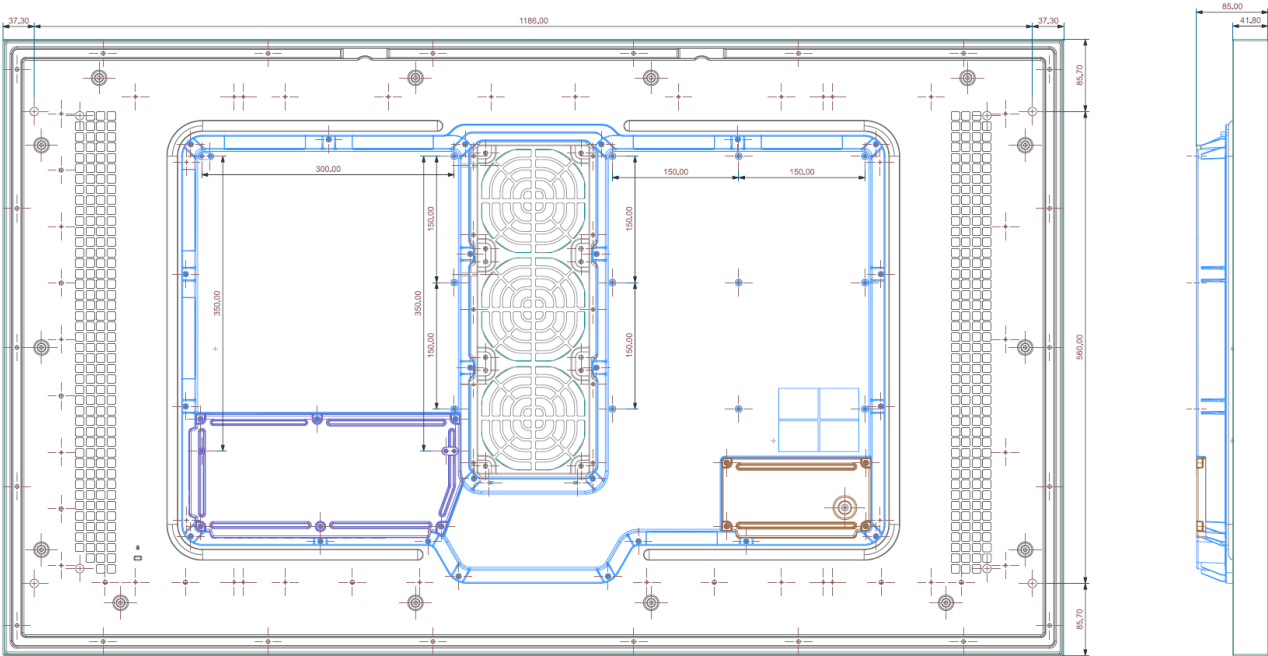

Eigenschaften

- Schlankes Design mit einer Tiefe von lediglich 85mm – 120mm
- 5mm Frontscheibe nach IK 10 zertifiziert
- Lichtsensor zur automatischen Regelung der Helligkeit
- In verschiedenen Größen- und Darstellungsvarianten verfügbar
- Reflexionsarme Frontscheibe ermöglicht eine klare, reichhaltige Bildpräsentation bei direkter Sonneneinstrahlung
- Integrierte Plattform zwischen Hardware und Software

Weitere Wandhalterungen für 75" auf Anfrage.

Technische Spezifikationen

Model	46"	55"	75"
Mechanik			
Diagonale	116cm	138.7cm	189.3cm
Dimensionen	1069x623x85mm	1260x731x85mm	1775x1053x130mm
Gewicht	40.5 kg	52.6 kg	134 kg
Halterungsdimensionen	995x500 mm Vesa Optional	1186x560 mm Vesa Optional	870x1119 mm (M8)
Bildschirm			
Betriebstemperatur	-30°C - 50°C	-30°C - 50°C	-30°C - 50°C
Max. Luftfeuchtigkeit	10-100% (n. kondensierend)	10-100% (n. kondensierend)	10-100% (n. kondensierend)
Auflösung	1920x1080 px 16:9	1920x1080 px 16:9	3840x2160 px 16:9
Leuchtkraft	3500 nits	3500 nits	3500 nits
Kontrast	5000 : 1	6000 : 1	1200 : 1
Blickwinkel (H/V)	178/178	178/178	178/178
Betriebszeit	24/7	24/7	24/7
Lichtsensor	Ja	Ja	Ja
Schnittstellen			
Input Schnittstellen	HDMI 2.0 (2x) HDBaseT HDCP 2.2 1xUSB 2.0	HDMI 2.0 (2x) HDBaseT HDCP 2.2 1xUSB 2.0	HDMI 2.0 (2x) HDBaseT HDCP 2.2 1 x USB 2.0
Output Schnittstellen	Audio Stereo Mini Jack	Audio Stereo Mini Jack	Audio Stereo Mini Jack
Temperatur Sensor	Ja	Ja	Ja
Energie			
Nennspannung Eingangsspannung	AC 100 - 240 V ~ (+/- 10 %) 50/60 Hz	AC 100 - 240 V ~ (+/- 10 %) 50/60 Hz	AC 100 - 240 V ~ (+/- 10 %) 50/60 Hz
Durchschnittlicher Stromverbrauch	193 Watt	267 Watt	520 Watt
Glas / Front			
Sicherheitsglas	Ja	Ja	Ja
IP 56 zertifiziert	Ja	Ja	Ja
IK 10 zertifiziert	Ja	Ja	Ja
Anti Graffiti	Ja	Ja	Ja

Geräteabmessungen in mm

Outdoor TFT 46" - Front

Outdoor TFT 46" – Rück- und Seitenansicht

Outdoor TFT 55" - Front

Outdoor TFT 55" – Rück- und Seitenansicht

Outdoor 75" – Front

Outdoor TFT 75" – Rück- und Seitenansicht