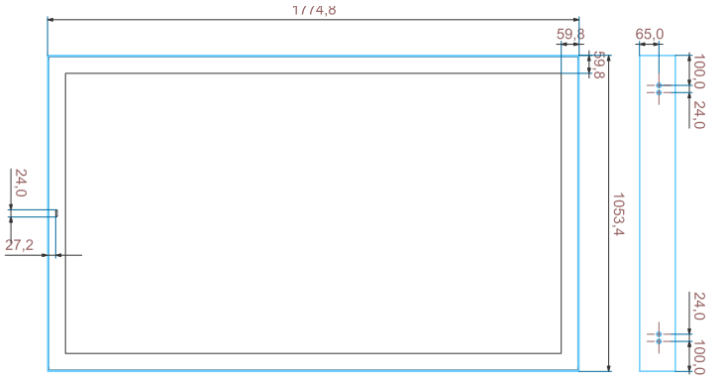

Weitere Wandhalterungen für 75" auf Anfrage.

Technische Spezifikationen

Model	46"	55"	75"
Mechanik			
Diagonale	116cm	138.7cm	189.3cm
Dimensionen	1069x623x85mm	1260x731x85mm	1775x1053x130mm
Gewicht	40.5 kg	52.6 kg	134 kg
Halterungsdimensionen	995x500 mm Vesa Optional	1186x560 mm Vesa Optional	870x1119 mm (M8)
Bildschirm			
Betriebstemperatur	-30°C - 50°C	-30°C - 50°C	-30°C - 50°C
Max. Luftfeuchtigkeit	10-100% (n. kondensierend)	10-100% (n. kondensierend)	10-100% (n. kondensierend)
Auflösung	1920x1080 px 16:9	1920x1080 px 16:9	3840x2160 px 16:9
Leuchtkraft	3500 nits	3500 nits	3500 nits
Kontrast	5000 : 1	6000 : 1	1200 : 1
Blickwinkel (H/V)	178/178	178/178	178/178
Betriebszeit	24/7	24/7	24/7
Lichtsensor	Ja	Ja	Ja
Schnittstellen			
Input Schnittstellen	HDMI 2.0 (2x) HDBaseT HDCP 2.2 1xUSB 2.0	HDMI 2.0 (2x) HDBaseT HDCP 2.2 1xUSB 2.0	HDMI 2.0 (2x) HDBaseT HDCP 2.2 1 x USB 2.0
Output Schnittstellen	Audio Stereo Mini Jack	Audio Stereo Mini Jack	Audio Stereo Mini Jack
Temperatur Sensor	Ja	Ja	Ja
Energie			
Nennspannung Eingangsspannung	AC 100 - 240 V ~ (+/- 10 %) 50/60 Hz	AC 100 - 240 V ~ (+/- 10 %) 50/60 Hz	AC 100 - 240 V ~ (+/- 10 %) 50/60 Hz
Durchschnittlicher Stromverbrauch	193 Watt	267 Watt	520 Watt
Glas / Front			
Sicherheitsglas	Ja	Ja	Ja
IP 56 zertifiziert	Ja	Ja	Ja
IK 10 zertifiziert	Ja	Ja	Ja
Anti Graffiti	Ja	Ja	Ja

Geräteabmessungen in mm

Outdoor TFT 46" - Front

Outdoor TFT 46" – Rück- und Seitenansicht

Outdoor TFT 55" - Front

Outdoor TFT 55" – Rück- und Seitenansicht

Outdoor 75" – Front

Outdoor TFT 75" – Rück- und Seitenansicht