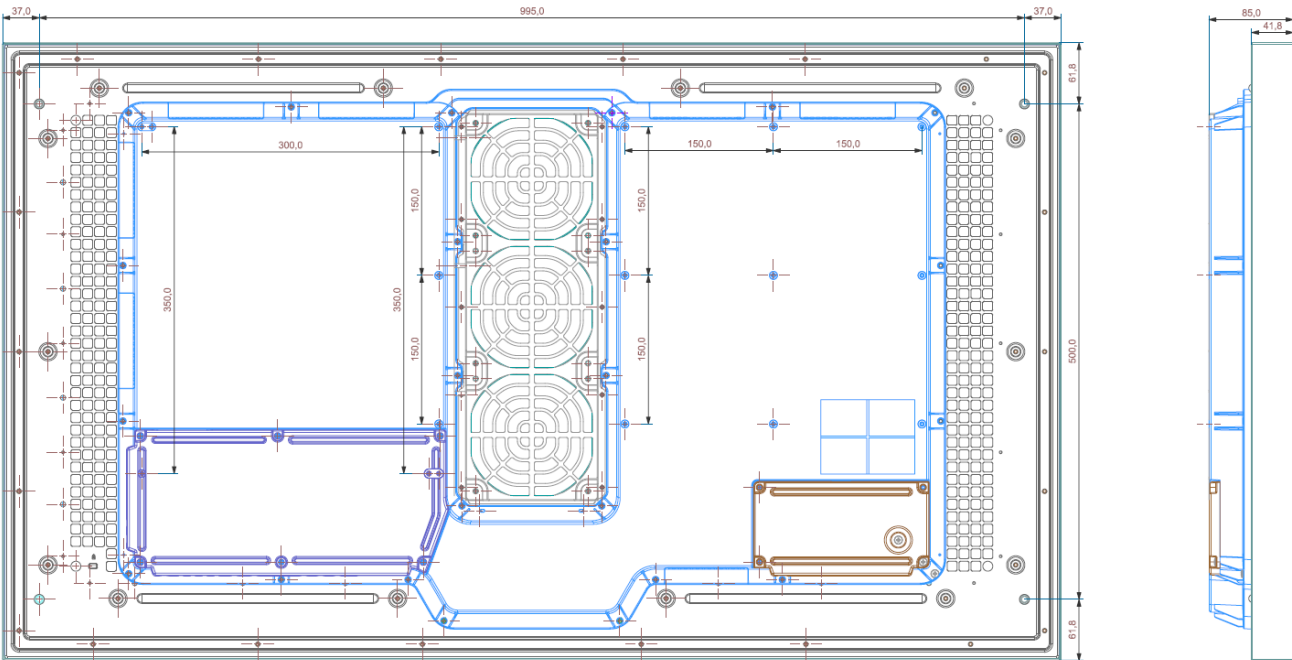

Eigenschaften

- Schlankes Design mit einer Tiefe von lediglich 85mm – 120mm
- 5mm Frontscheibe nach IK 10 zertifiziert
- Lichtsensor zur automatischen Regelung der Helligkeit
- In verschiedenen Größen- und Darstellungsvarianten verfügbar
- Reflexionsarme Frontscheibe ermöglicht eine klare, reichhaltige Bildpräsentation bei direkter Sonneneinstrahlung
- Integrierte Plattform zwischen Hardware und Software

Weitere Wandhalterungen für 75" auf Anfrage.

Technische Spezifikationen

Model	46"	55"	75"
Mechanik			
Diagonale	116cm	138.7cm	189.3cm
Dimensionen	1069x623x85mm	1260x731x85mm	1775x1053x130mm
Gewicht	40.5 kg	52.6 kg	134 kg
Halterungsdimensionen	995x500 mm Vesa Optional	1186x560 mm Vesa Optional	870x1119 mm (M8)
Bildschirm			
Betriebstemperatur	-30°C - 50°C	-30°C - 50°C	-30°C - 50°C
Max. Luftfeuchtigkeit	10-100% (n. kondensierend)	10-100% (n. kondensierend)	10-100% (n. kondensierend)
Auflösung	1920x1080 px 16:9	1920x1080 px 16:9	3840x2160 px 16:9
Leuchtkraft	3500 nits	3500 nits	3500 nits
Kontrast	5000 : 1	6000 : 1	1200 : 1
Blickwinkel (H/V)	178/178	178/178	178/178
Betriebszeit	24/7	24/7	24/7
Lichtsensor	Ja	Ja	Ja
Schnittstellen			
Input Schnittstellen	HDMI 2.0 (2x) HDBaseT HDCP 2.2 1xUSB 2.0	HDMI 2.0 (2x) HDBaseT HDCP 2.2 1xUSB 2.0	HDMI 2.0 (2x) HDBaseT HDCP 2.2 1 x USB 2.0
Output Schnittstellen	Audio Stereo Mini Jack	Audio Stereo Mini Jack	Audio Stereo Mini Jack
Temperatur Sensor	Ja	Ja	Ja
Energie			
Nennspannung Eingangsspannung	AC 100 - 240 V ~ (+/- 10 %) 50/60 Hz	AC 100 - 240 V ~ (+/- 10 %) 50/60 Hz	AC 100 - 240 V ~ (+/- 10 %) 50/60 Hz
Durchschnittlicher Stromverbrauch	193 Watt	267 Watt	520 Watt
Glas / Front			
Sicherheitsglas	Ja	Ja	Ja
IP 56 zertifiziert	Ja	Ja	Ja
IK 10 zertifiziert	Ja	Ja	Ja
Anti Graffiti	Ja	Ja	Ja

Geräteabmessungen in mm

Outdoor TFT 46" - Front

Outdoor TFT 46" – Rück- und Seitenansicht

Outdoor TFT 55" - Front

Outdoor TFT 55" – Rück- und Seitenansicht

Outdoor 75" – Front

Outdoor TFT 75" – Rück- und Seitenansicht