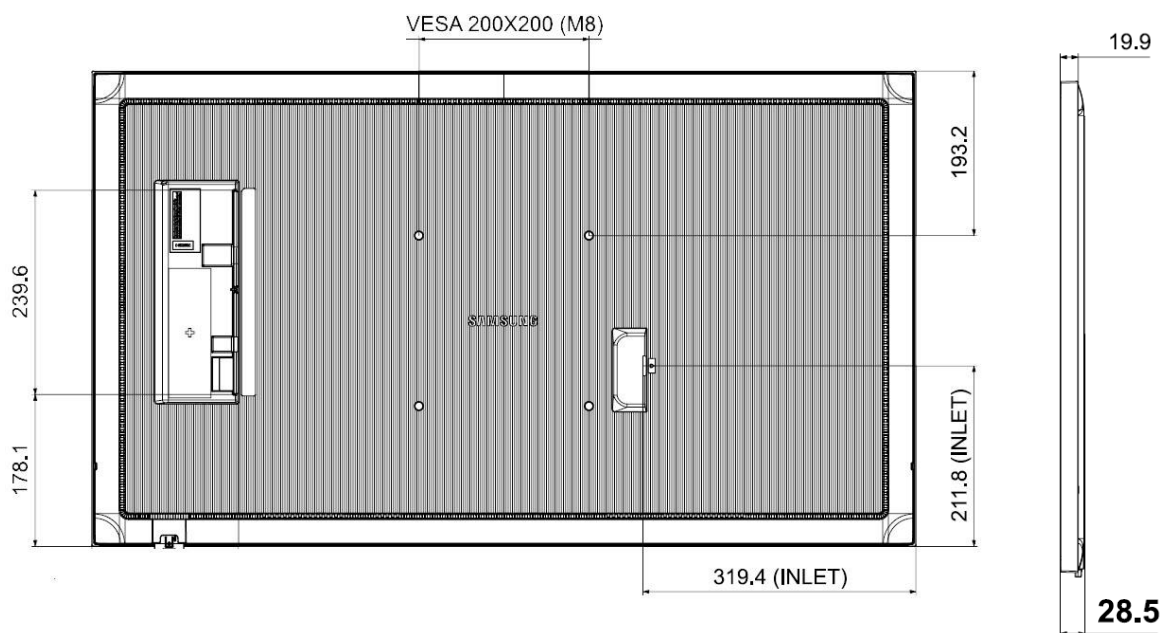

Indoor TFT 43 Zoll – Rück- und Seitenansicht