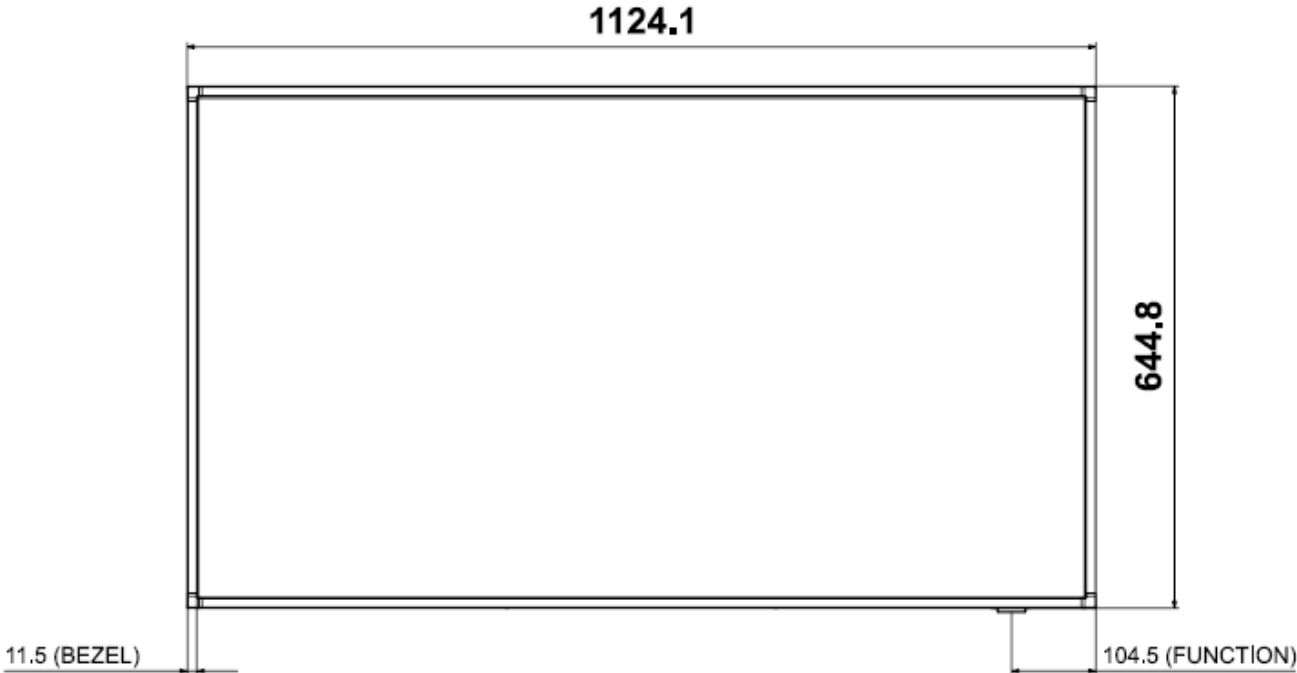

Model	85 Zoll	98 Zoll
<b>Mechanik</b>		
Diagonale Dimensionen (in mm)	214cm 1905x1086x29	247cm 2181x1244x49
Gewicht	48.4 kg	83 kg
Halterungsdimensionen (in mm)	VESA 600x400	VESA 800 x 400
<b>Bildschirm</b>		
Betriebstemperatur Max.	0°C - 40°C	
Luftfeuchtigkeit	10 - 80%	
Auflösung	UHD	
Leuchtkraft	500 nits	
Kontrast	4000:1	1200:1
Blickwinkel (H/V)	178/178	
Betriebszeit	24/7	
Lichtsensor	Nein	
<b>Schnittstellen</b>		
Input Schnittstellen	3 x HDMI 2.0 1 x Stereo Mini Jack In 2 x USB 2.0 Video Wall Daisy Chain Audio Stereo Mini Jack	
Output Schnittstellen		
WIFI / Bluetooth	Ja	
Temperatur Sensor	Nein	
<b>Energie</b>		
Nennspannung	AC 100 - 240 V ~ (+/- 10 %) 50/60 Hz	
Eingangsspannung		
Durchschnittlicher Stromverbrauch	217 Watt	372 Watt
<b>Glas / Front</b>		
Sicherheitsglas	Nein	
IP 5X zertifiziert	Ja	

## Geräteabmessungen in mm

Indoor TFT 43 Zoll - Front

Indoor TFT 43 Zoll – Rück- und Seitenansicht

Indoor TFT 50 Zoll - Front

Indoor TFT 50 Zoll – Rück- und Seitenansicht

Indoor TFT 55 Zoll - Front

Indoor TFT 55 Zoll – Rück- und Seitenansicht