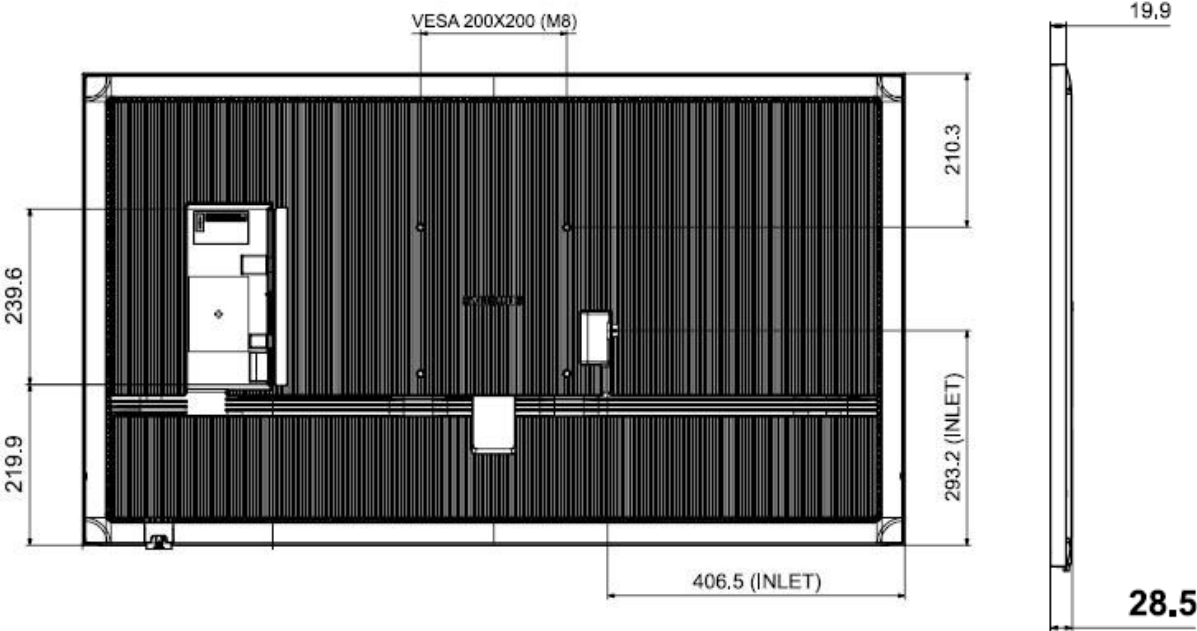

Model	85 Zoll	98 Zoll
<b>Mechanik</b>		
Diagonale Dimensionen (in mm)	214cm 1905x1086x29	247cm 2181x1244x49
Gewicht	48.4 kg	83 kg
Halterungsdimensionen (in mm)	VESA 600x400	VESA 800 x 400
<b>Bildschirm</b>		
Betriebstemperatur Max.	0°C - 40°C	
Luftfeuchtigkeit	10 - 80%	
Auflösung	UHD	
Leuchtkraft	500 nits	
Kontrast	4000:1	1200:1
Blickwinkel (H/V)	178/178	
Betriebszeit	24/7	
Lichtsensor	Nein	
<b>Schnittstellen</b>		
Input Schnittstellen	3 x HDMI 2.0 1 x Stereo Mini Jack In 2 x USB 2.0 Video Wall Daisy Chain Audio Stereo Mini Jack	
Output Schnittstellen		
WIFI / Bluetooth	Ja	
Temperatur Sensor	Nein	
<b>Energie</b>		
Nennspannung	AC 100 - 240 V ~ (+/- 10 %) 50/60 Hz	
Eingangsspannung		
Durchschnittlicher Stromverbrauch	217 Watt	372 Watt
<b>Glas / Front</b>		
Sicherheitsglas	Nein	
IP 5X zertifiziert	Ja	

## Geräteabmessungen in mm

Indoor TFT 43 Zoll - Front

Indoor TFT 43 Zoll – Rück- und Seitenansicht

Indoor TFT 50 Zoll - Front

Indoor TFT 50 Zoll – Rück- und Seitenansicht

Indoor TFT 55 Zoll - Front

Indoor TFT 55 Zoll – Rück- und Seitenansicht

Indoor TFT 65 Zoll - Front

Indoor TFT 65 Zoll – Rück- und Seitenansicht

Indoor TFT 75 Zoll Front

Indoor TFT 75 Zoll – Rück- und Seitenansicht