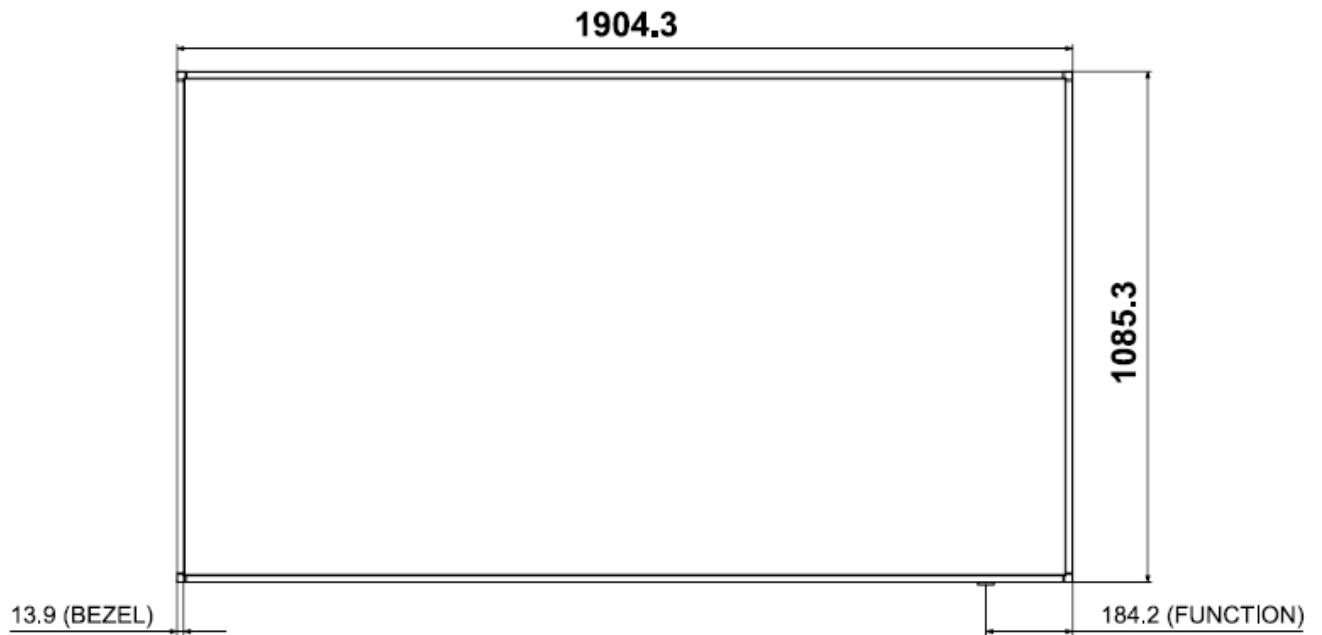

Indoor TFT 85 Zoll Front