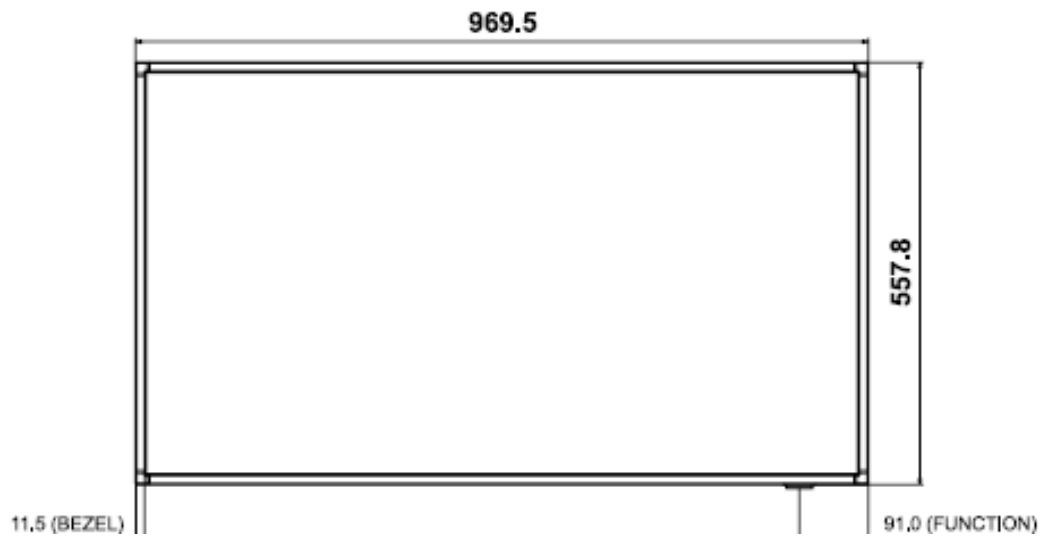

Geräteabmessungen in mm

Indoor TFT 43 Zoll - Front