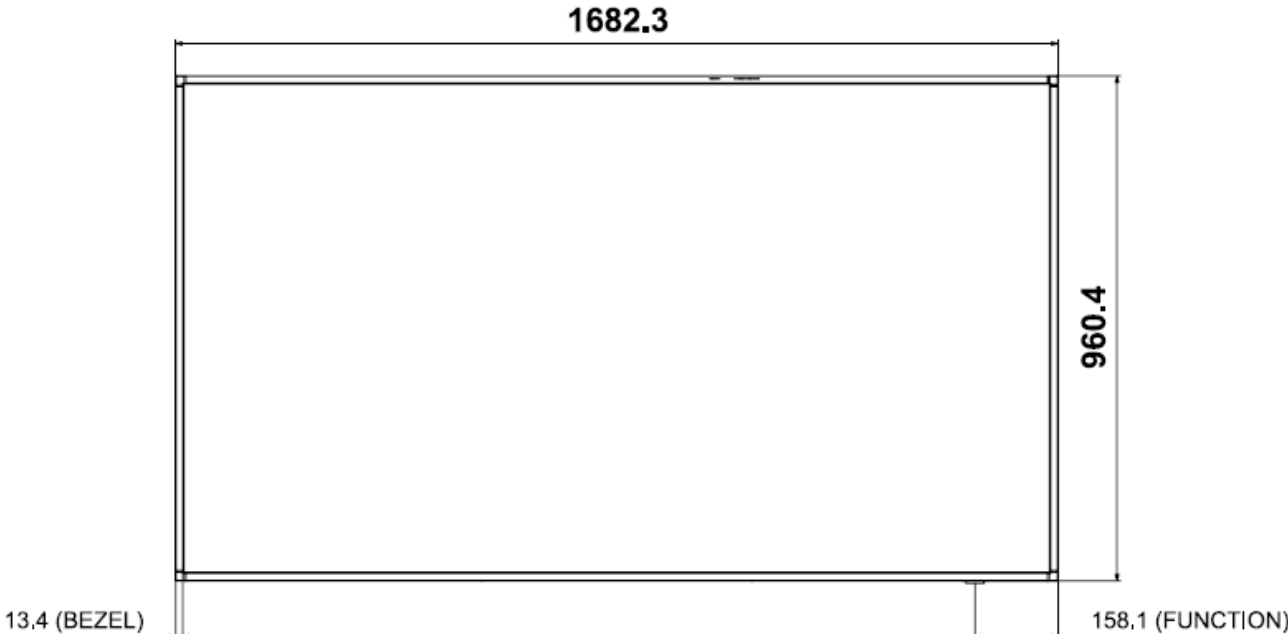

Model	85 Zoll	98 Zoll
<b>Mechanik</b>		
Diagonale Dimensionen (in mm)	214cm 1905x1086x29	247cm 2181x1244x49
Gewicht	48.4 kg	83 kg
Halterungsdimensionen (in mm)	VESA 600x400	VESA 800 x 400
<b>Bildschirm</b>		
Betriebstemperatur Max.	0°C - 40°C	
Luftfeuchtigkeit	10 - 80%	
Auflösung	UHD	
Leuchtkraft	500 nits	
Kontrast	4000:1	1200:1
Blickwinkel (H/V)	178/178	
Betriebszeit	24/7	
Lichtsensor	Nein	
<b>Schnittstellen</b>		
Input Schnittstellen	3 x HDMI 2.0 1 x Stereo Mini Jack In 2 x USB 2.0 Video Wall Daisy Chain Audio Stereo Mini Jack	
Output Schnittstellen		
WIFI / Bluetooth	Ja	
Temperatur Sensor	Nein	
<b>Energie</b>		
Nennspannung	AC 100 - 240 V ~ (+/- 10 %) 50/60 Hz	
Eingangsspannung		
Durchschnittlicher Stromverbrauch	217 Watt	372 Watt
<b>Glas / Front</b>		
Sicherheitsglas	Nein	
IP 5X zertifiziert	Ja	

## Geräteabmessungen in mm

Indoor TFT 43 Zoll - Front

Indoor TFT 43 Zoll – Rück- und Seitenansicht

Indoor TFT 50 Zoll - Front

Indoor TFT 50 Zoll – Rück- und Seitenansicht

Indoor TFT 55 Zoll - Front

Indoor TFT 55 Zoll – Rück- und Seitenansicht

Indoor TFT 65 Zoll - Front

Indoor TFT 65 Zoll – Rück- und Seitenansicht

Indoor TFT 75 Zoll Front

Indoor TFT 75 Zoll – Rück- und Seitenansicht