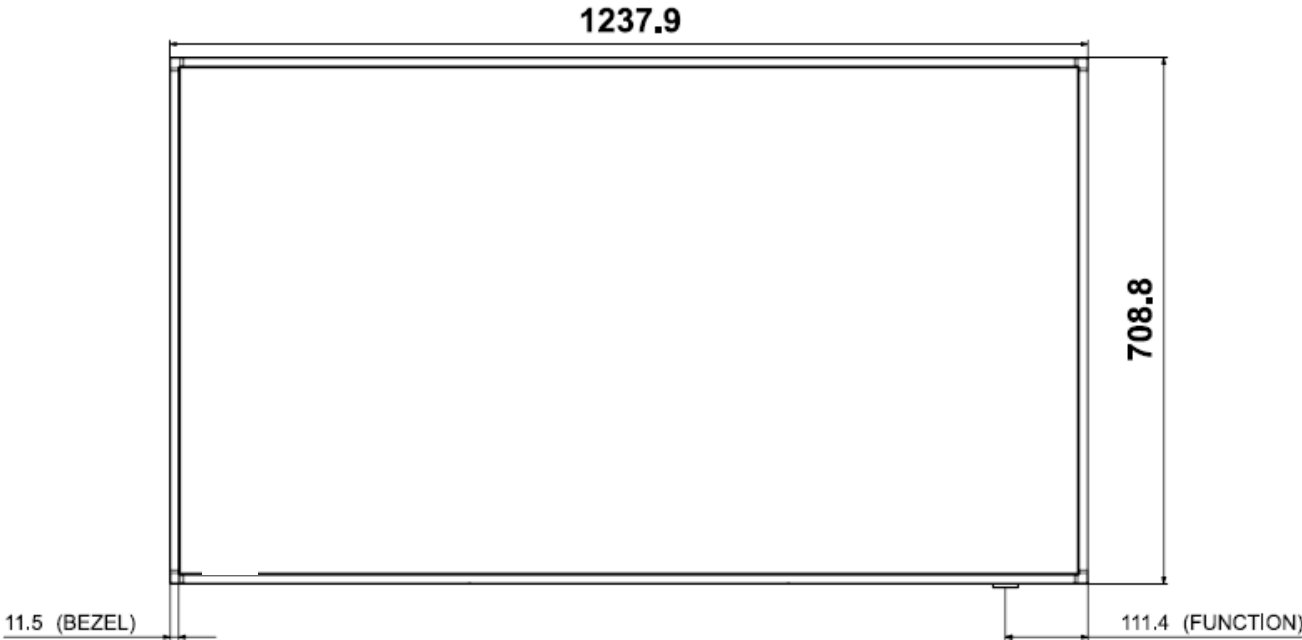

Model	85 Zoll	98 Zoll
<b>Mechanik</b>		
Diagonale Dimensionen (in mm)	214cm 1905x1086x29	247cm 2181x1244x49
Gewicht	48.4 kg	83 kg
Halterungsdimensionen (in mm)	VESA 600x400	VESA 800 x 400
<b>Bildschirm</b>		
Betriebstemperatur Max.	0°C - 40°C	
Luftfeuchtigkeit	10 - 80%	
Auflösung	UHD	
Leuchtkraft	500 nits	
Kontrast	4000:1	1200:1
Blickwinkel (H/V)	178/178	
Betriebszeit	24/7	
Lichtsensor	Nein	
<b>Schnittstellen</b>		
Input Schnittstellen	3 x HDMI 2.0 1 x Stereo Mini Jack In 2 x USB 2.0 Video Wall Daisy Chain Audio Stereo Mini Jack	
Output Schnittstellen		
WIFI / Bluetooth	Ja	
Temperatur Sensor	Nein	
<b>Energie</b>		
Nennspannung	AC 100 - 240 V ~ (+/- 10 %) 50/60 Hz	
Eingangsspannung		
Durchschnittlicher Stromverbrauch	217 Watt	372 Watt
<b>Glas / Front</b>		
Sicherheitsglas	Nein	
IP 5X zertifiziert	Ja	

## Geräteabmessungen in mm

Indoor TFT 43 Zoll - Front

Indoor TFT 43 Zoll – Rück- und Seitenansicht

Indoor TFT 50 Zoll - Front

Indoor TFT 50 Zoll – Rück- und Seitenansicht

Indoor TFT 55 Zoll - Front

Indoor TFT 55 Zoll – Rück- und Seitenansicht