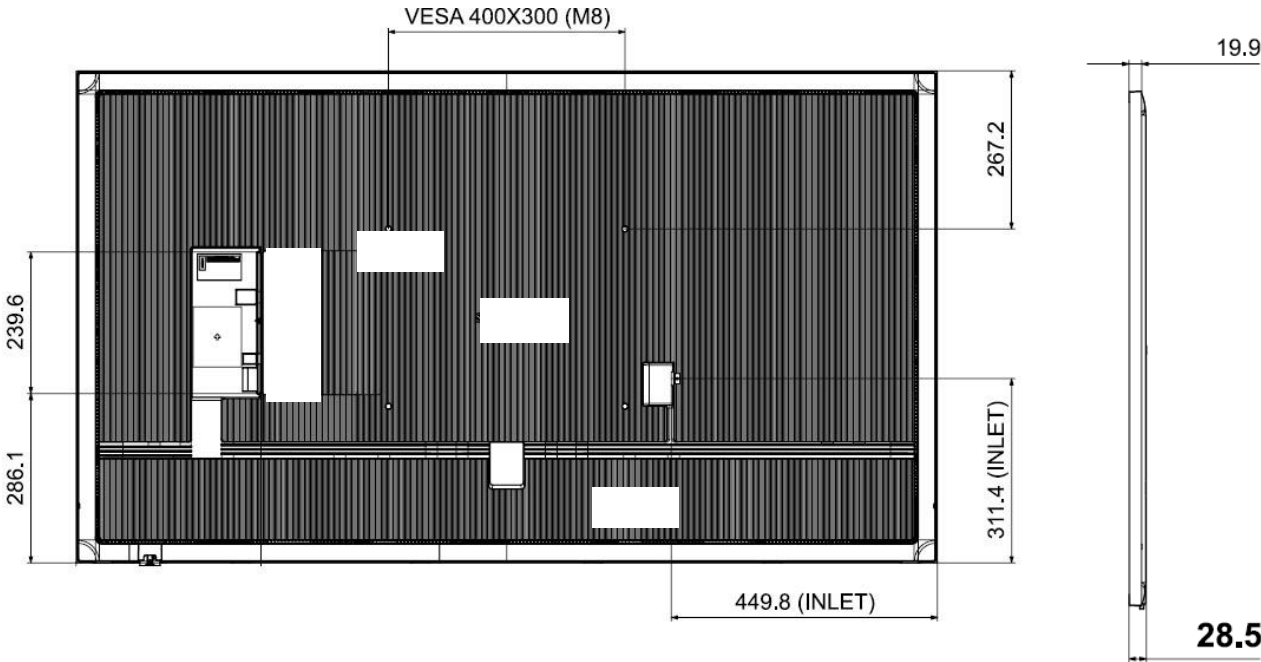

Model	85 Zoll	98 Zoll
<b>Mechanik</b>		
Diagonale Dimensionen (in mm)	214cm 1905x1086x29	247cm 2181x1244x49
Gewicht	48.4 kg	83 kg
Halterungsdimensionen (in mm)	VESA 600x400	VESA 800 x 400
<b>Bildschirm</b>		
Betriebstemperatur Max.	0°C - 40°C	
Luftfeuchtigkeit	10 - 80%	
Auflösung	UHD	
Leuchtkraft	500 nits	
Kontrast	4000:1	1200:1
Blickwinkel (H/V)	178/178	
Betriebszeit	24/7	
Lichtsensor	Nein	
<b>Schnittstellen</b>		
Input Schnittstellen	3 x HDMI 2.0 1 x Stereo Mini Jack In 2 x USB 2.0 Video Wall Daisy Chain Audio Stereo Mini Jack	
Output Schnittstellen		
WIFI / Bluetooth	Ja	
Temperatur Sensor	Nein	
<b>Energie</b>		
Nennspannung	AC 100 - 240 V ~ (+/- 10 %) 50/60 Hz	
Eingangsspannung		
Durchschnittlicher Stromverbrauch	217 Watt	372 Watt
<b>Glas / Front</b>		
Sicherheitsglas	Nein	
IP 5X zertifiziert	Ja	

## Geräteabmessungen in mm

Indoor TFT 43 Zoll - Front

Indoor TFT 43 Zoll – Rück- und Seitenansicht

Indoor TFT 50 Zoll - Front

Indoor TFT 50 Zoll – Rück- und Seitenansicht

Indoor TFT 55 Zoll - Front

Indoor TFT 55 Zoll – Rück- und Seitenansicht

Indoor TFT 65 Zoll - Front

Indoor TFT 65 Zoll – Rück- und Seitenansicht

Indoor TFT 75 Zoll Front

Indoor TFT 75 Zoll – Rück- und Seitenansicht