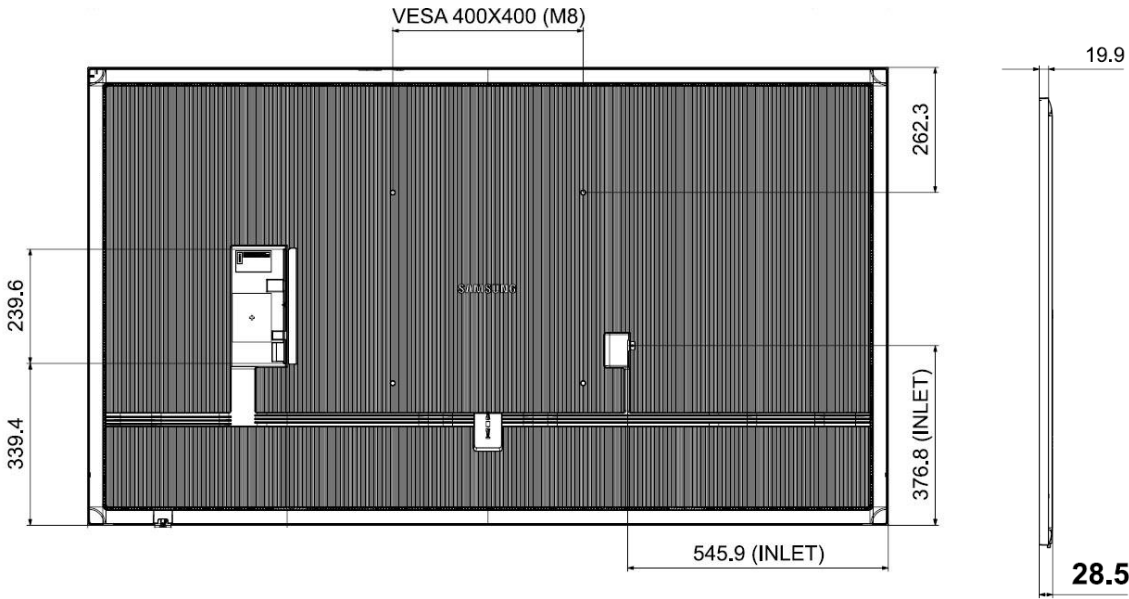

Model	85 Zoll	98 Zoll
<b>Mechanik</b>		
Diagonale Dimensionen (in mm)	214cm 1905x1086x29	247cm 2181x1244x49
Gewicht	48.4 kg	83 kg
Halterungsdimensionen (in mm)	VESA 600x400	VESA 800 x 400
<b>Bildschirm</b>		
Betriebstemperatur Max.	0°C - 40°C	
Luftfeuchtigkeit	10 - 80%	
Auflösung	UHD	
Leuchtkraft	500 nits	
Kontrast	4000:1	1200:1
Blickwinkel (H/V)	178/178	
Betriebszeit	24/7	
Lichtsensor	Nein	
<b>Schnittstellen</b>		
Input Schnittstellen	3 x HDMI 2.0 1 x Stereo Mini Jack In 2 x USB 2.0 Video Wall Daisy Chain Audio Stereo Mini Jack	
Output Schnittstellen		
WIFI / Bluetooth	Ja	
Temperatur Sensor	Nein	
<b>Energie</b>		
Nennspannung	AC 100 - 240 V ~ (+/- 10 %) 50/60 Hz	
Eingangsspannung		
Durchschnittlicher Stromverbrauch	217 Watt	372 Watt
<b>Glas / Front</b>		
Sicherheitsglas	Nein	
IP 5X zertifiziert	Ja	

## Geräteabmessungen in mm

Indoor TFT 43 Zoll - Front

Indoor TFT 43 Zoll – Rück- und Seitenansicht

Indoor TFT 50 Zoll - Front

Indoor TFT 50 Zoll – Rück- und Seitenansicht

Indoor TFT 55 Zoll - Front

Indoor TFT 55 Zoll – Rück- und Seitenansicht

Indoor TFT 65 Zoll - Front

Indoor TFT 65 Zoll – Rück- und Seitenansicht

Indoor TFT 75 Zoll Front

Indoor TFT 75 Zoll – Rück- und Seitenansicht