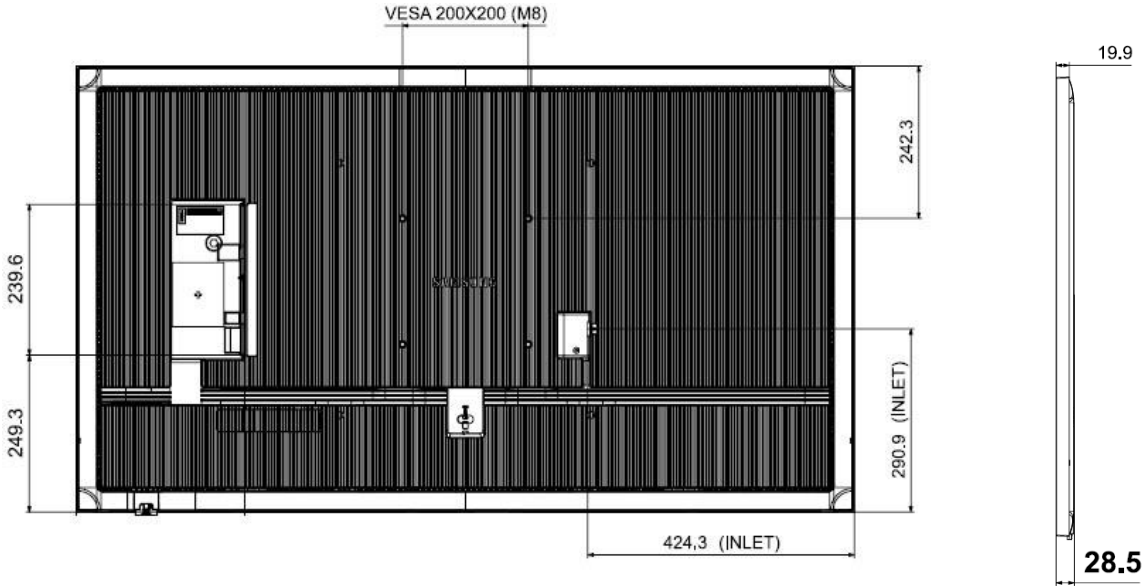

Model	85 Zoll	98 Zoll
<b>Mechanik</b>		
Diagonale Dimensionen (in mm)	214cm 1905x1086x29	247cm 2181x1244x49
Gewicht	48.4 kg	83 kg
Halterungsdimensionen (in mm)	VESA 600x400	VESA 800 x 400
<b>Bildschirm</b>		
Betriebstemperatur Max.	0°C - 40°C	
Luftfeuchtigkeit	10 - 80%	
Auflösung	UHD	
Leuchtkraft	500 nits	
Kontrast	4000:1	1200:1
Blickwinkel (H/V)	178/178	
Betriebszeit	24/7	
Lichtsensor	Nein	
<b>Schnittstellen</b>		
Input Schnittstellen	3 x HDMI 2.0 1 x Stereo Mini Jack In 2 x USB 2.0 Video Wall Daisy Chain Audio Stereo Mini Jack	
Output Schnittstellen		
WIFI / Bluetooth	Ja	
Temperatur Sensor	Nein	
<b>Energie</b>		
Nennspannung	AC 100 - 240 V ~ (+/- 10 %) 50/60 Hz	
Eingangsspannung		
Durchschnittlicher Stromverbrauch	217 Watt	372 Watt
<b>Glas / Front</b>		
Sicherheitsglas	Nein	
IP 5X zertifiziert	Ja	

## Geräteabmessungen in mm

Indoor TFT 43 Zoll - Front

Indoor TFT 43 Zoll – Rück- und Seitenansicht

Indoor TFT 50 Zoll - Front

Indoor TFT 50 Zoll – Rück- und Seitenansicht

Indoor TFT 55 Zoll - Front

Indoor TFT 55 Zoll – Rück- und Seitenansicht

Indoor TFT 65 Zoll - Front

Indoor TFT 65 Zoll – Rück- und Seitenansicht

Indoor TFT 75 Zoll Front

Indoor TFT 75 Zoll – Rück- und Seitenansicht