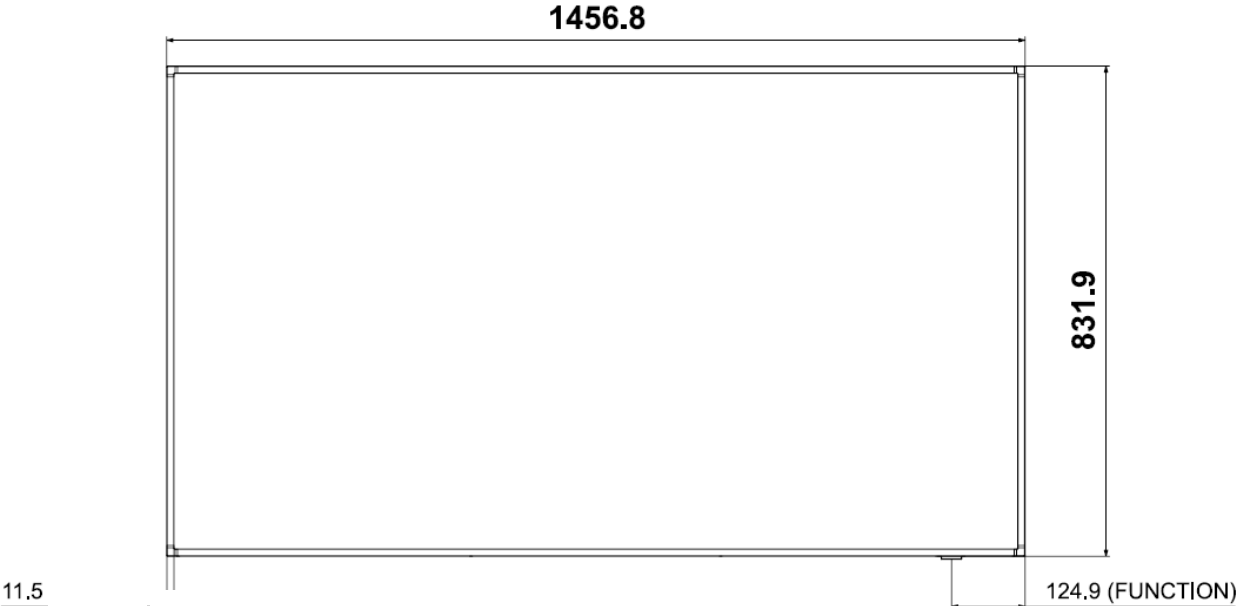

Indoor TFT 65 Zoll - Front