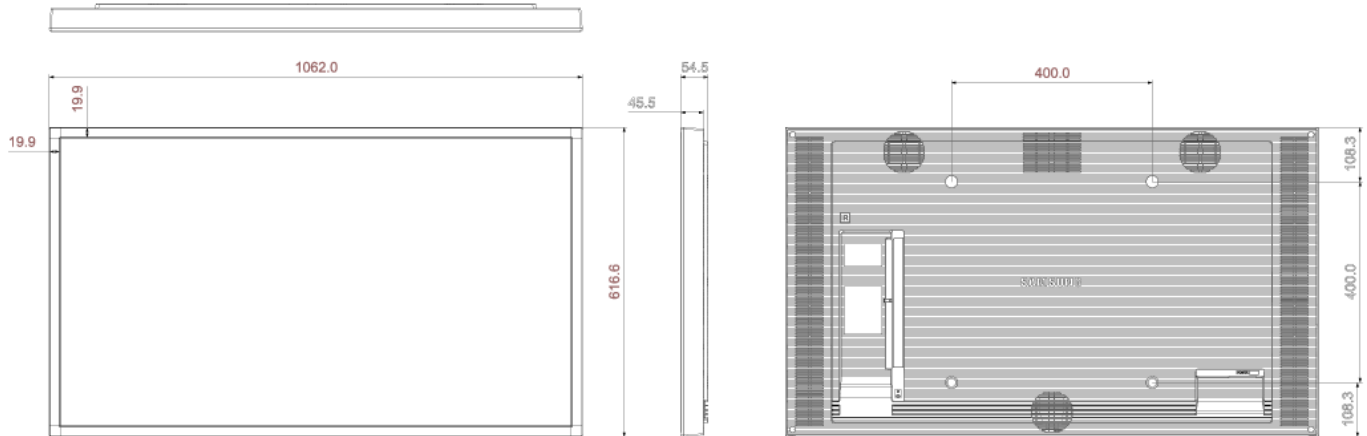

Dimensions de l'appareil en mm

Semi-Outdoor TFT 46" – simple face

Semi-Outdoor TFT 46" – double face