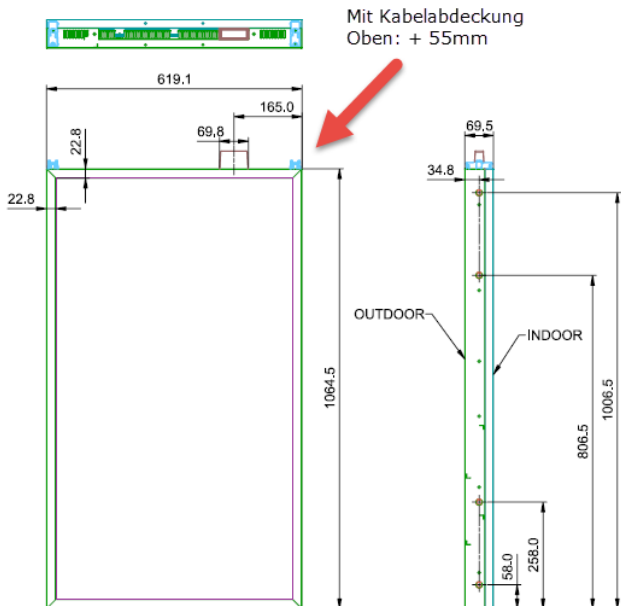

Dimensions de l'appareil en mm

Semi-Outdoor TFT 46" – simple face

Semi-Outdoor TFT 46" – double face