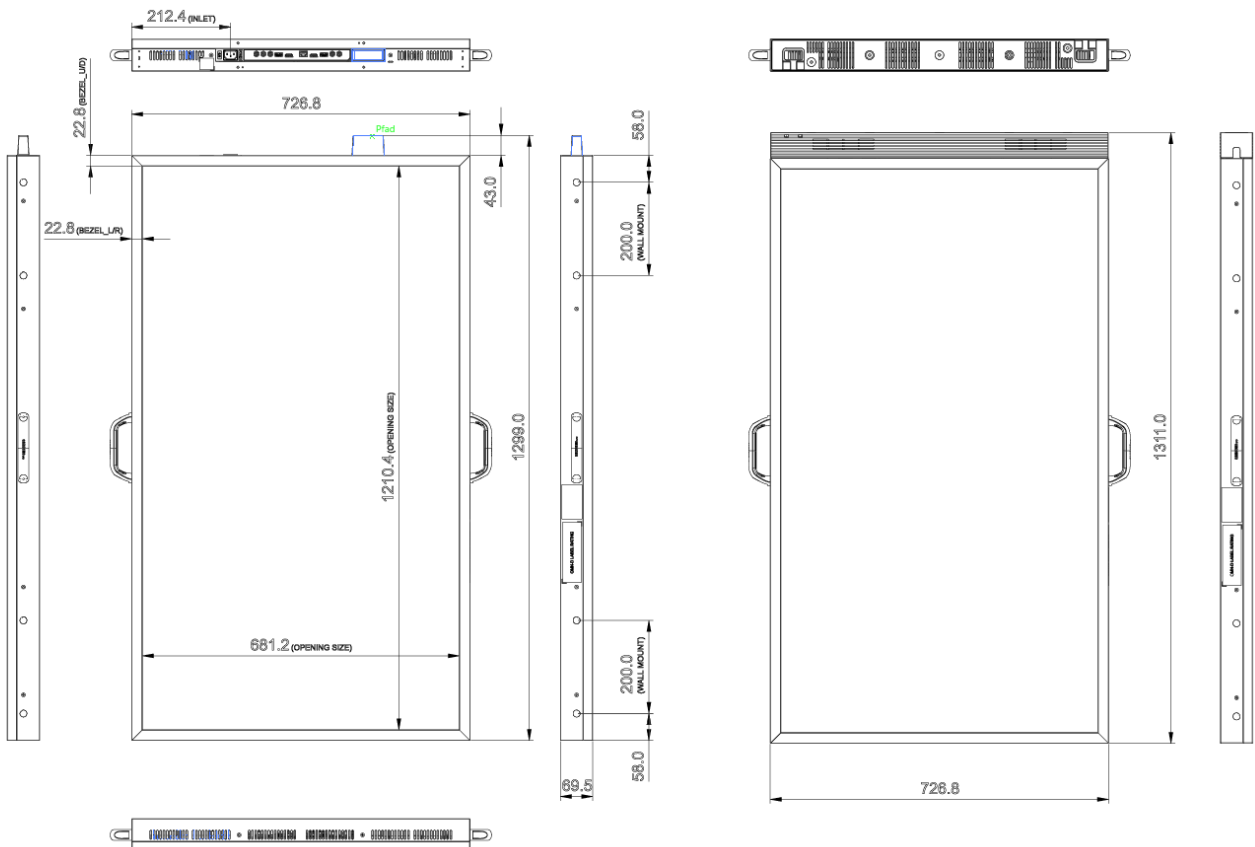

## Dimensions de l'appareil en mm

Semi-Outdoor TFT 46" – simple face

Semi-Outdoor TFT 46" – double face

## Dimensions de l'appareil en mm

Semi-Outdoor TFT 55" – simple face

Semi-Outdoor TFT 55" – double face

# Dimensions de l'appareil en mm

Semi-Outdoor TFT 75" – simple face