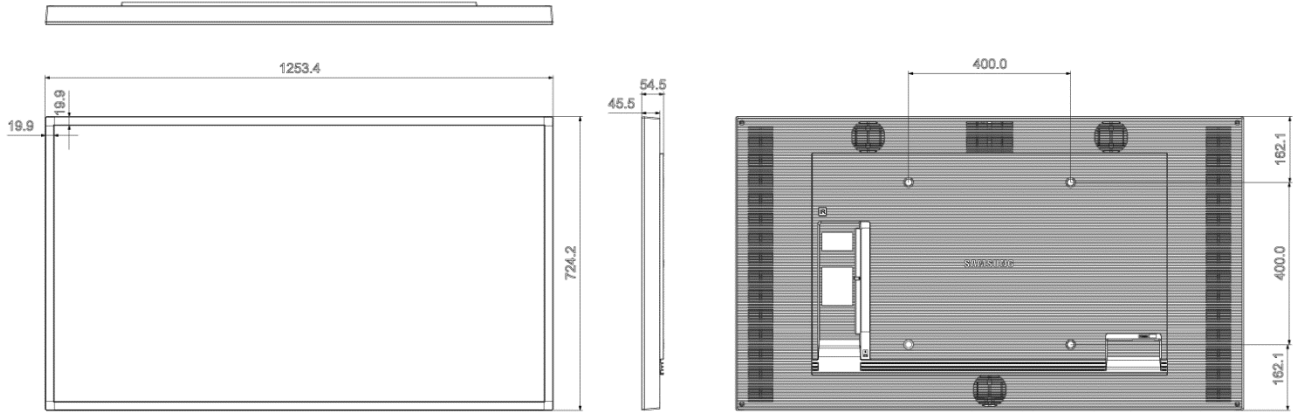

## Dimensions de l'appareil en mm

Semi-Outdoor TFT 46" – simple face

Semi-Outdoor TFT 46" – double face

## Dimensions de l'appareil en mm

Semi-Outdoor TFT 55" – simple face

Semi-Outdoor TFT 55" – double face