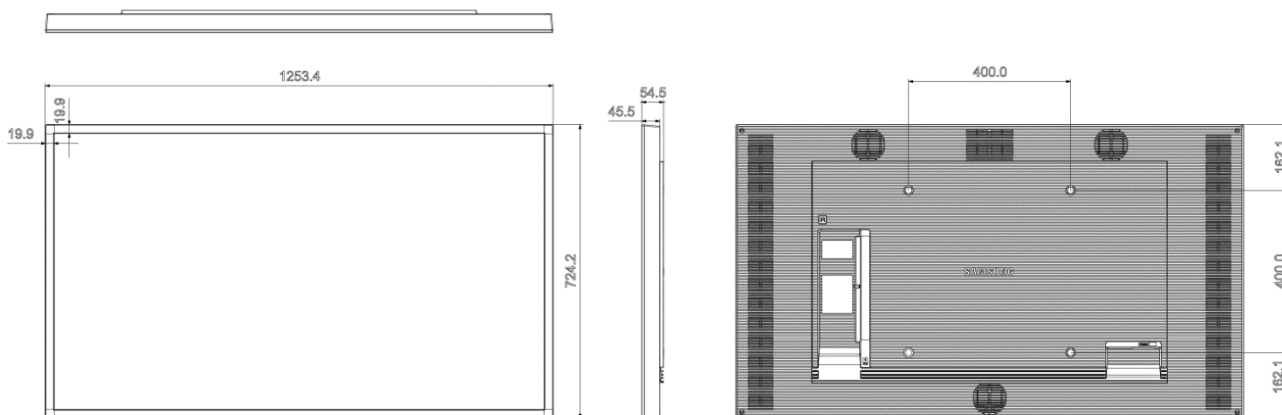

## Technische Spezifikationen

Model	46"	55"	75"
<b>Mechanik</b>			
Landscape 1-seitig	1062x616x54.5mm	1253x724x54.5mm	1703x981x83mm
Landscape 2-seitig	1107x619x69.5mm	1299x727x69.5mm	Nicht erhältlich
<b>Bildschirm</b>			
Betriebstemperatur	0°C bis 40°C		
Auflösung	1920x1080 px 16:9	1920x1080 px 16:9	3840x2160 px 16:9
Leuchtkraft			
Einseitig	4000 nits	4000 nits	4000 nits
Doppelseitig	3000/1000nits (Aussen/Innen)	3000/1000 nits (Aussen/Innen)	3000/1000 nits (Aussen/Innen)
Blickwinkel (H/V)	178°/178°	178°/178°	178°/178°
Kontrast	5000:1	5000:1	5000:1
Betriebszeit	24/7	24/7	24/7
Lichtsensoren			
Einseitig	Ja	Ja	Ja
Doppelseitig	Ja, nur nach Aussen	Ja, nur nach Aussen	Ja, nur nach Aussen
<b>Schnittstellen</b>			
Input Schnittstellen	2 x HDMI 2.0 1 x DP 1.2 (Einseitig) USB 2.0, RJ-45 und WIFI	2 x HDMI 2.0 1 x DP 1.2 (Einseitig) USB 2.0, RJ-45 und WIFI	2 x HDMI 2.0 1 x DP 1.2 (Einseitig) USB 2.0, RJ-45 und WIFI
Temperatur Sensor	Ja	Ja	Ja
<b>Energie</b>			
Nennspannung	AC 100 - 240 V	AC 100 - 240 V	AC 100 - 240 V
Eingangsspannung	~ (+/- 10 %) 50/60 Hz	~ (+/- 10 %) 50/60 Hz	~ (+/- 10 %) 50/60 Hz
Durchschnittlicher Stromverbrauch			
Einseitig	210 Watt	276 Watt	411 Watt
Doppelseitig	214 Watt	290 Watt	Nicht erhältlich
<b>Gehäuse und Halterung</b>			
Gehäuse	IP5X, staubdicht und berührungssicher	IP5X, staubdicht und berührungssicher	IP5X, staubdicht und berührungssicher
Halterung			
Einseitig	VESA 400 x 400	VESA 400 x 400	VESA 400 x 400
Doppelseitig	Nicht erhältlich	Nicht erhältlich	Nicht erhältlich
Gewicht			
Einseitig	18.2kg	23.1kg	38kg
Doppelseitig	32kg	42kg	Nicht erhältlich

Geräteabmessungen in mm  
46 Zoll Einseitig

46 Zoll Doppelseitig

## Geräteabmessungen in mm

### 55 Zoll Doppelseitig