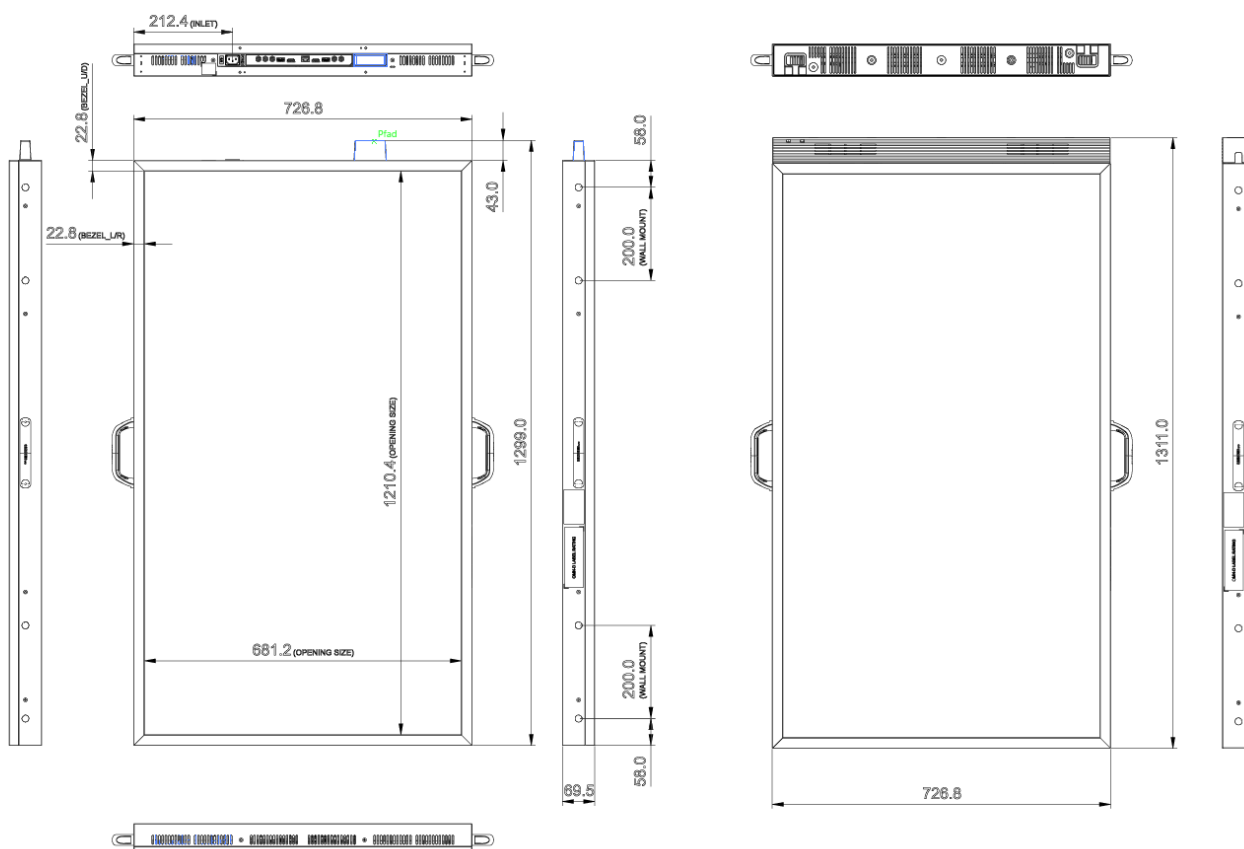

## Technische Spezifikationen

Model	46"	55"	75"
<b>Mechanik</b>			
Landscape 1-seitig	1062x616x54.5mm	1253x724x54.5mm	1703x981x83mm
Landscape 2-seitig	1107x619x69.5mm	1299x727x69.5mm	Nicht erhältlich
<b>Bildschirm</b>			
Betriebstemperatur	0°C bis 40°C		
Auflösung	1920x1080 px 16:9	1920x1080 px 16:9	3840x2160 px 16:9
Leuchtkraft			
Einseitig	4000 nits	4000 nits	4000 nits
Doppelseitig	3000/1000nits (Aussen/Innen)	3000/1000 nits (Aussen/Innen)	3000/1000 nits (Aussen/Innen)
Blickwinkel (H/V)	178°/178°	178°/178°	178°/178°
Kontrast	5000:1	5000:1	5000:1
Betriebszeit	24/7	24/7	24/7
Lichtsensoren			
Einseitig	Ja	Ja	Ja
Doppelseitig	Ja, nur nach Aussen	Ja, nur nach Aussen	Ja, nur nach Aussen
<b>Schnittstellen</b>			
Input Schnittstellen	2 x HDMI 2.0 1 x DP 1.2 (Einseitig) USB 2.0, RJ-45 und WIFI	2 x HDMI 2.0 1 x DP 1.2 (Einseitig) USB 2.0, RJ-45 und WIFI	2 x HDMI 2.0 1 x DP 1.2 (Einseitig) USB 2.0, RJ-45 und WIFI
Temperatur Sensor	Ja	Ja	Ja
<b>Energie</b>			
Nennspannung	AC 100 - 240 V	AC 100 - 240 V	AC 100 - 240 V
Eingangsspannung	~ (+/- 10 %) 50/60 Hz	~ (+/- 10 %) 50/60 Hz	~ (+/- 10 %) 50/60 Hz
Durchschnittlicher Stromverbrauch			
Einseitig	210 Watt	276 Watt	411 Watt
Doppelseitig	214 Watt	290 Watt	Nicht erhältlich
<b>Gehäuse und Halterung</b>			
Gehäuse	IP5X, staubdicht und berührungssicher	IP5X, staubdicht und berührungssicher	IP5X, staubdicht und berührungssicher
Halterung			
Einseitig	VESA 400 x 400	VESA 400 x 400	VESA 400 x 400
Doppelseitig	Nicht erhältlich	Nicht erhältlich	Nicht erhältlich
Gewicht			
Einseitig	18.2kg	23.1kg	38kg
Doppelseitig	32kg	42kg	Nicht erhältlich

Geräteabmessungen in mm  
46 Zoll Einseitig

46 Zoll Doppelseitig

## Geräteabmessungen in mm

### 55 Zoll Doppelseitig