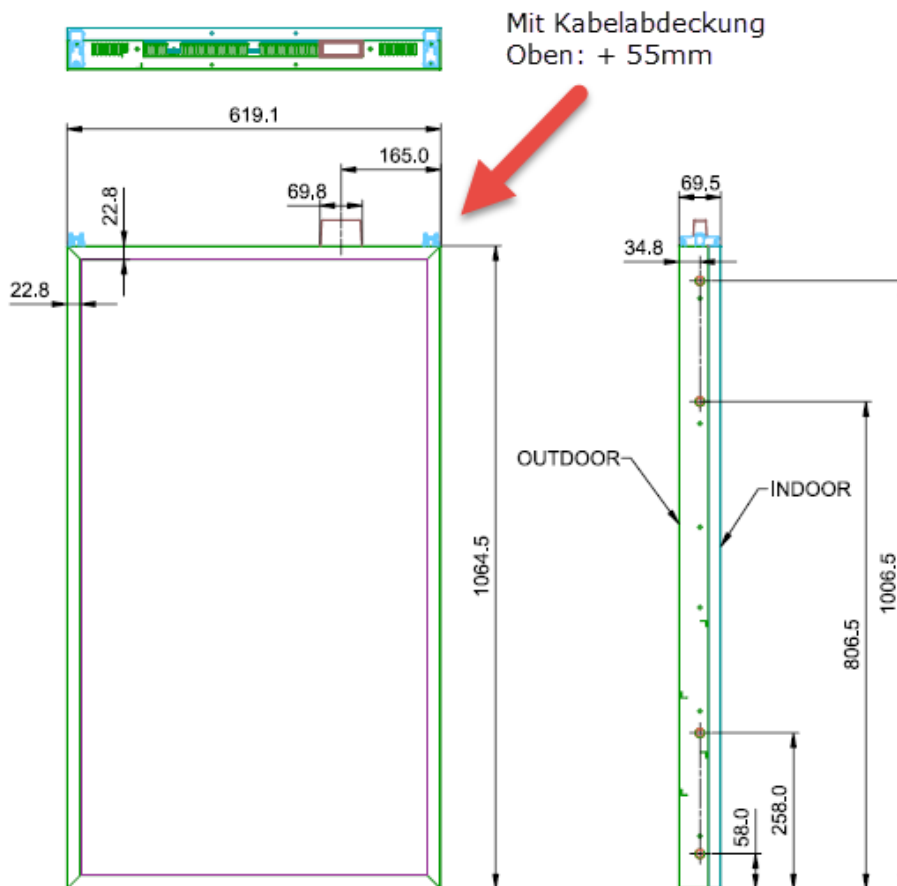

## Technische Spezifikationen

Model	46"	55"	75"
<b>Mechanik</b>			
Landscape 1-seitig	1062x616x54.5mm	1253x724x54.5mm	1703x981x83mm
Landscape 2-seitig	1107x619x69.5mm	1299x727x69.5mm	Nicht erhältlich
<b>Bildschirm</b>			
Betriebstemperatur	0°C bis 40°C		
Auflösung	1920x1080 px 16:9	1920x1080 px 16:9	3840x2160 px 16:9
Leuchtkraft			
Einseitig	4000 nits	4000 nits	4000 nits
Doppelseitig	3000/1000nits (Aussen/Innen)	3000/1000 nits (Aussen/Innen)	3000/1000 nits (Aussen/Innen)
Blickwinkel (H/V)	178°/178°	178°/178°	178°/178°
Kontrast	5000:1	5000:1	5000:1
Betriebszeit	24/7	24/7	24/7
Lichtsensoren			
Einseitig	Ja	Ja	Ja
Doppelseitig	Ja, nur nach Aussen	Ja, nur nach Aussen	Ja, nur nach Aussen
<b>Schnittstellen</b>			
Input Schnittstellen	2 x HDMI 2.0 1 x DP 1.2 (Einseitig) USB 2.0, RJ-45 und WIFI	2 x HDMI 2.0 1 x DP 1.2 (Einseitig) USB 2.0, RJ-45 und WIFI	2 x HDMI 2.0 1 x DP 1.2 (Einseitig) USB 2.0, RJ-45 und WIFI
Temperatur Sensor	Ja	Ja	Ja
<b>Energie</b>			
Nennspannung	AC 100 - 240 V	AC 100 - 240 V	AC 100 - 240 V
Eingangsspannung	~ (+/- 10 %) 50/60 Hz	~ (+/- 10 %) 50/60 Hz	~ (+/- 10 %) 50/60 Hz
Durchschnittlicher Stromverbrauch			
Einseitig	210 Watt	276 Watt	411 Watt
Doppelseitig	214 Watt	290 Watt	Nicht erhältlich
<b>Gehäuse und Halterung</b>			
Gehäuse	IP5X, staubdicht und berührungssicher	IP5X, staubdicht und berührungssicher	IP5X, staubdicht und berührungssicher
Halterung			
Einseitig	VESA 400 x 400	VESA 400 x 400	VESA 400 x 400
Doppelseitig	Nicht erhältlich	Nicht erhältlich	Nicht erhältlich
Gewicht			
Einseitig	18.2kg	23.1kg	38kg
Doppelseitig	32kg	42kg	Nicht erhältlich

Geräteabmessungen in mm  
46 Zoll Einseitig

46 Zoll Doppelseitig

## Geräteabmessungen in mm

### 55 Zoll Doppelseitig