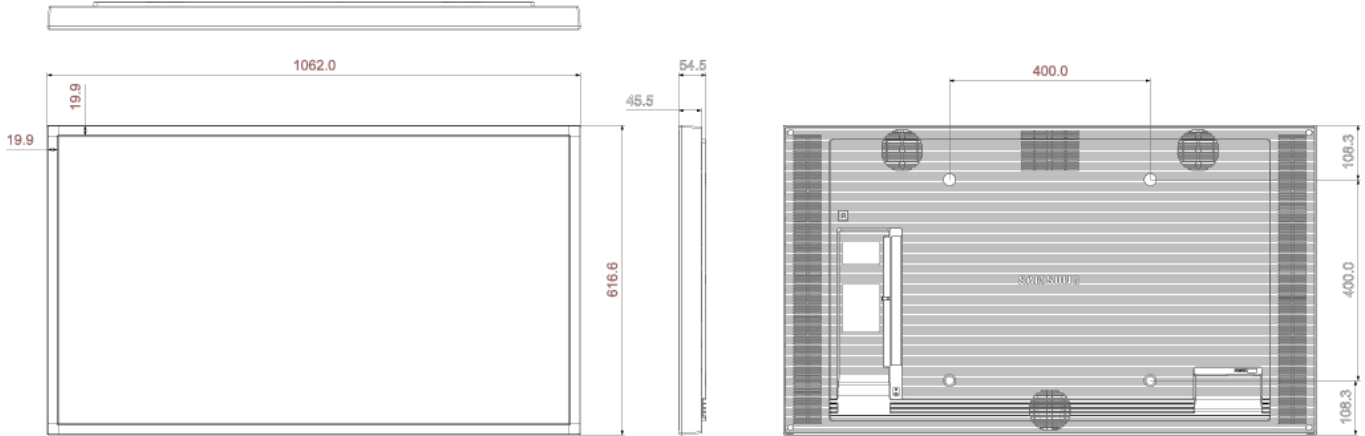

## Technische Spezifikationen

Model	46"	55"	75"
<b>Mechanik</b>			
Landscape 1-seitig	1062x616x54.5mm	1253x724x54.5mm	1703x981x83mm
Landscape 2-seitig	1107x619x69.5mm	1299x727x69.5mm	Nicht erhältlich
<b>Bildschirm</b>			
Betriebstemperatur	0°C bis 40°C		
Auflösung	1920x1080 px 16:9	1920x1080 px 16:9	3840x2160 px 16:9
Leuchtkraft			
Einseitig	4000 nits	4000 nits	4000 nits
Doppelseitig	3000/1000nits (Aussen/Innen)	3000/1000 nits (Aussen/Innen)	3000/1000 nits (Aussen/Innen)
Blickwinkel (H/V)	178°/178°	178°/178°	178°/178°
Kontrast	5000:1	5000:1	5000:1
Betriebszeit	24/7	24/7	24/7
Lichtsensoren			
Einseitig	Ja	Ja	Ja
Doppelseitig	Ja, nur nach Aussen	Ja, nur nach Aussen	Ja, nur nach Aussen
<b>Schnittstellen</b>			
Input Schnittstellen	2 x HDMI 2.0 1 x DP 1.2 (Einseitig) USB 2.0, RJ-45 und WIFI	2 x HDMI 2.0 1 x DP 1.2 (Einseitig) USB 2.0, RJ-45 und WIFI	2 x HDMI 2.0 1 x DP 1.2 (Einseitig) USB 2.0, RJ-45 und WIFI
Temperatur Sensor	Ja	Ja	Ja
<b>Energie</b>			
Nennspannung	AC 100 - 240 V	AC 100 - 240 V	AC 100 - 240 V
Eingangsspannung	~ (+/- 10 %) 50/60 Hz	~ (+/- 10 %) 50/60 Hz	~ (+/- 10 %) 50/60 Hz
Durchschnittlicher Stromverbrauch			
Einseitig	210 Watt	276 Watt	411 Watt
Doppelseitig	214 Watt	290 Watt	Nicht erhältlich
<b>Gehäuse und Halterung</b>			
Gehäuse	IP5X, staubdicht und berührungssicher	IP5X, staubdicht und berührungssicher	IP5X, staubdicht und berührungssicher
Halterung			
Einseitig	VESA 400 x 400	VESA 400 x 400	VESA 400 x 400
Doppelseitig	Nicht erhältlich	Nicht erhältlich	Nicht erhältlich
Gewicht			
Einseitig	18.2kg	23.1kg	38kg
Doppelseitig	32kg	42kg	Nicht erhältlich

Geräteabmessungen in mm  
46 Zoll Einseitig

46 Zoll Doppelseitig

## Geräteabmessungen in mm

### 55 Zoll Doppelseitig