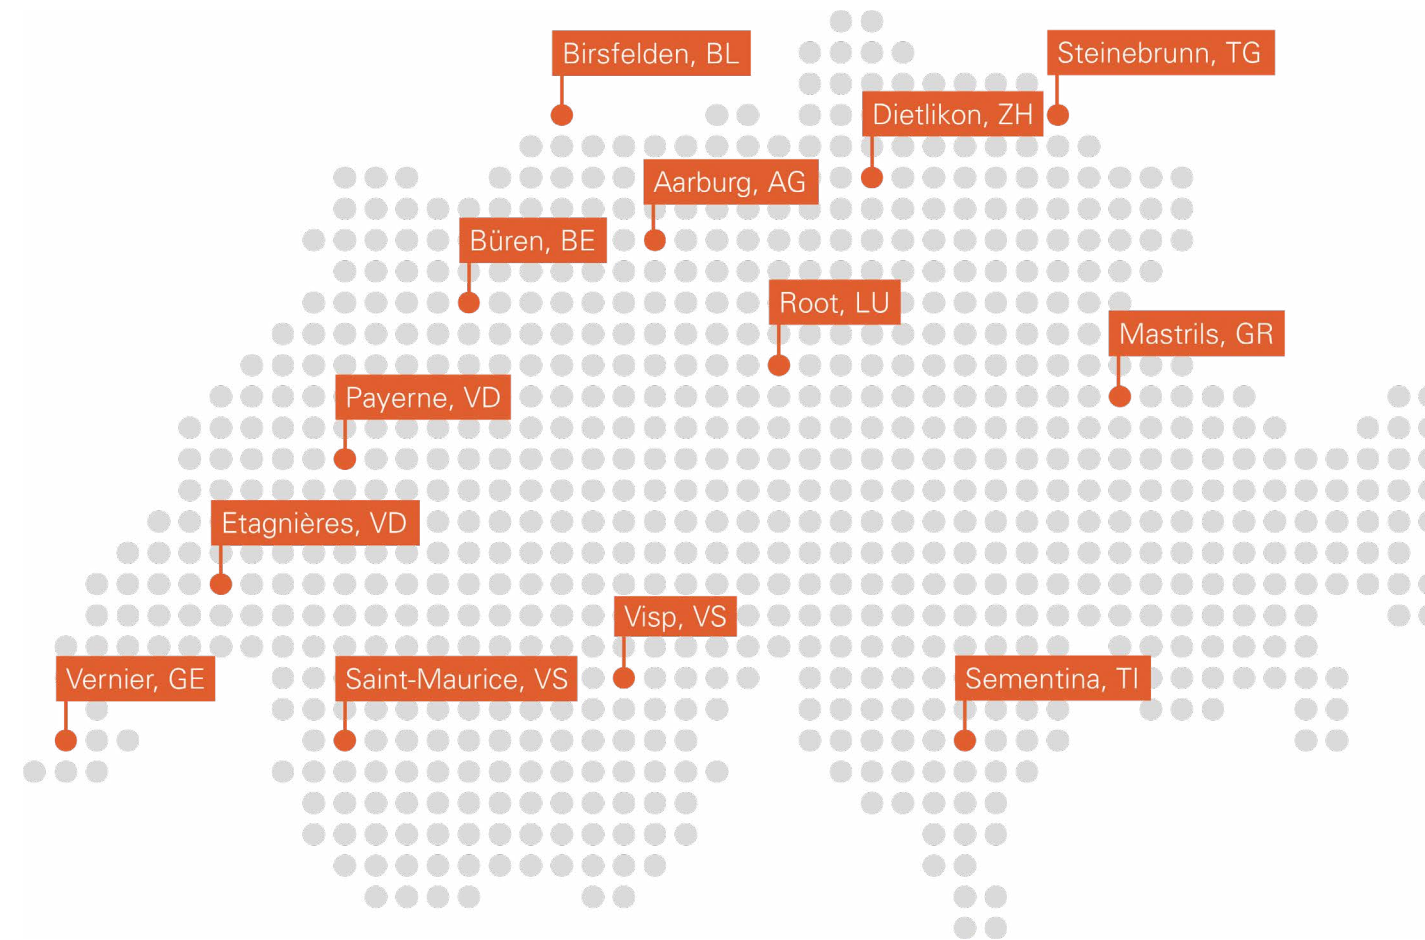

AVANTAGES

Systèmes de barrage et d'accès sur mesure

TOUT PRÈS DE VOUS

Nos conseillers, nos chefs de projet, nos équipes de marquage et de montage, ainsi que nos techniciens de service, sont à votre disposition sur 13 sites répartis dans toute la Suisse.