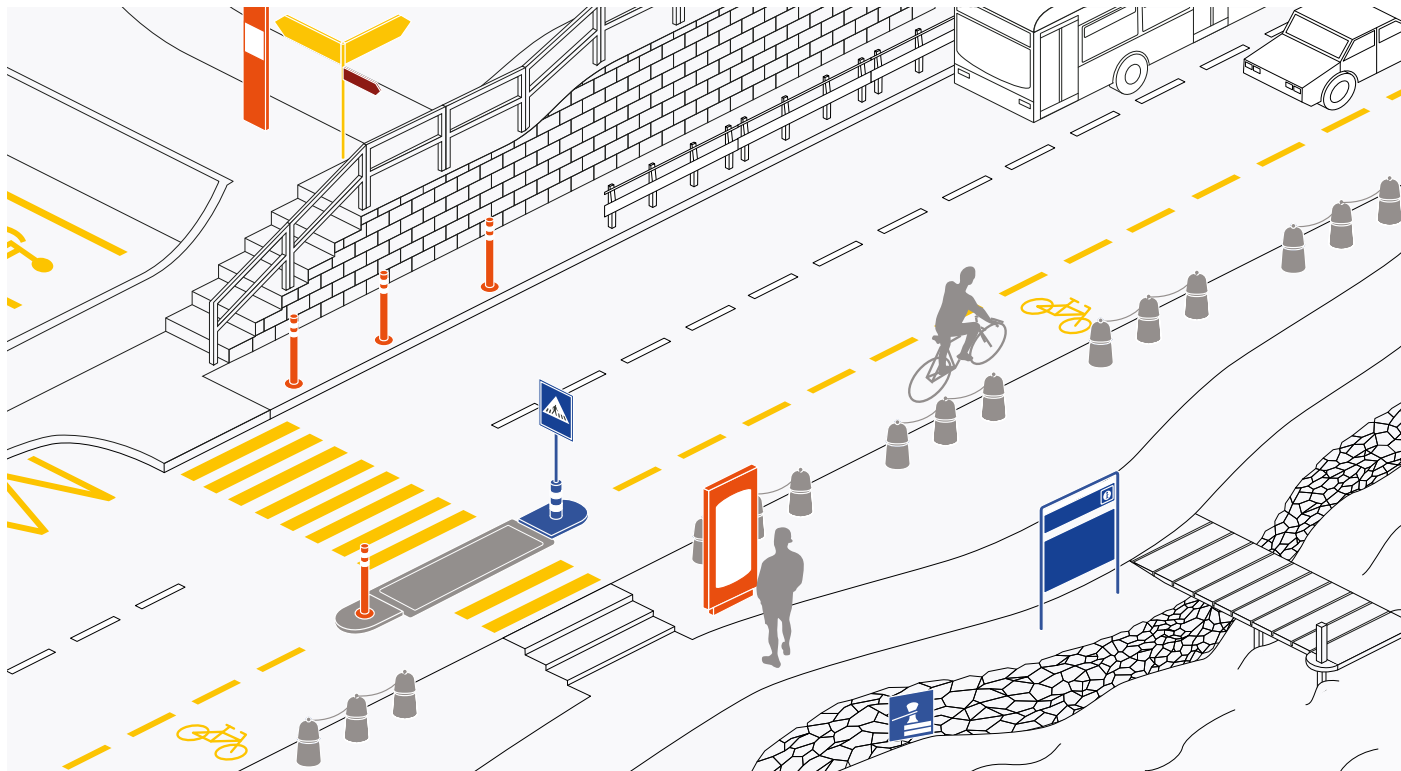

Trafic lent

Rendre le sentier pédestre et la piste cyclable sûrs et attrayants

75 ans d'expérience - pour les
meilleurs produits et services

Produits SIGNAL

Concevez votre chemin piétonnier et cycliste avec
le produit adéquat de notre gamme complète.

SIGNAL, À PERTE DE VUE

Délimiter les zones piétonnes à l'aide d'une borne, guider les touristes vers la destination souhaitée à l'aide d'un système de guidage intelligent, séparer le chemin piétonnier de la piste cyclable à l'aide d'un cône de poteau, ou simplement marquer une piste cyclable. Avec nos offres, nous créons l'environnement parfait pour votre chemin piétonnier et cycliste.