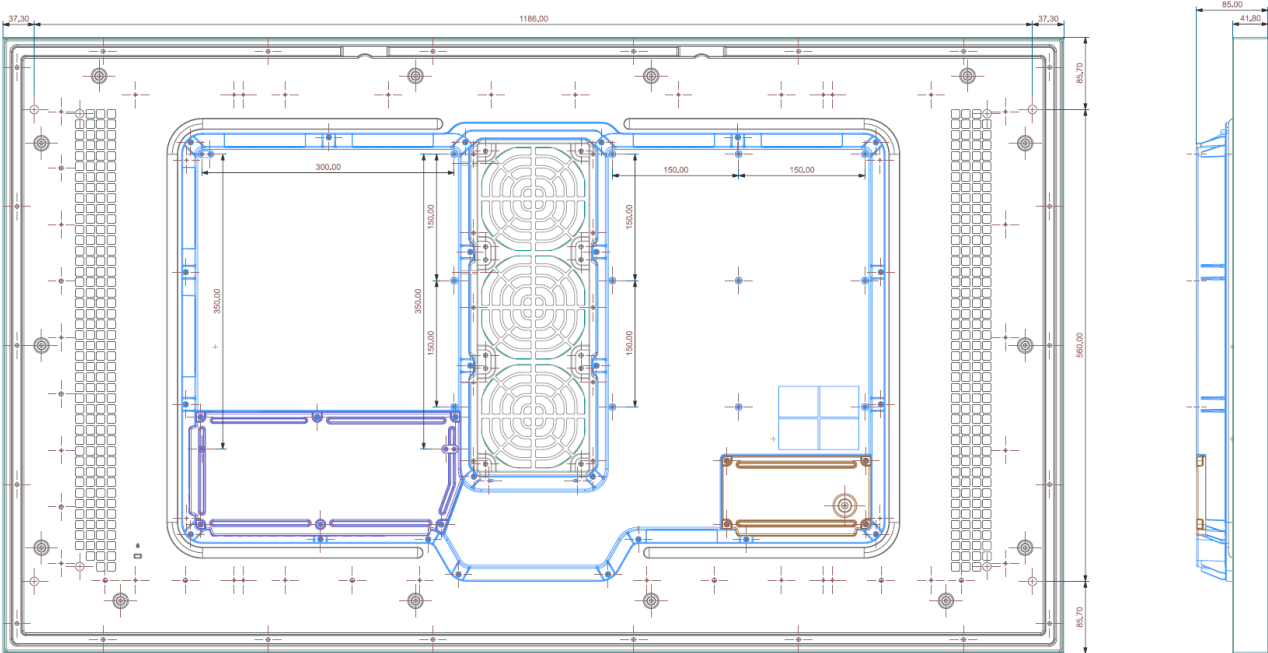

Autres supports muraux pour 75 " sur demande.

Spécifications techniques

Modèle	46"	55"	75"
Spécification mécaniques			
Diagonale	116cm	138.7cm	189.3cm
Dimensions	1069x623x85mm	1260x731x85mm	1775x1053x130mm
Poids	40.5 kg	52.6 kg	134 kg
Support	995x500 mm VESA en option	1186x560 mm VESA en option	870x1119 mm (M8)
Moniteur			
Température de fonctionnement	-30°C~ 50°C	-30°C~ 50°C	-30°C~ 50°C
Humidité de l'air	10-100%	10-100%	10-100%
Résolution	1920x1080 px 16:9	1920x1080 px 16:9	3840x2160 px 16:9
Luminosité	3500 nits	3500 nits	3500 nits
Contraste	5000 : 1	6000 : 1	1200 : 1
Angle de vue (H/V)	178/178	178/178	178/178
Durée d'utilisation	24/7	24/7	24/7
Capteur de lumière	Oui	Oui	Oui
Interfaces			
Interfaces d'entrée	HDMI 2.0 (2x) HDBaseT HDCP 2.2 1xUSB 2.0	HDMI 2.0 (2x) HDBaseT HDCP 2.2 1xUSB 2.0	HDMI 2.0 (2x) HDBaseT HDCP 2.2 1 x USB 2.0
Interfaces de sortie	Audio Stereo Mini Jack	Audio Stereo Mini Jack	Audio Stereo Mini Jack
Capteur de temp	Oui	Oui	Oui
Énergie			
Tension	AC 100 - 240 V ~ (+/- 10 %) 50/60 Hz	AC 100 - 240 V ~ (+/- 10 %) 50/60 Hz	AC 100 - 240 V ~ (+/- 10 %) 50/60 Hz
Consommation moyenne d'énergie	193 Watt	267 Watt	520 Watt
Verre / face			
Verre de sécurité	Oui	Oui	Oui
IP 56 certifié	Oui	Oui	Oui
IK 10 certifié	Oui	Oui	Oui
Anti Graffiti	Oui	Oui	Oui

Dimensions de l'appareil en mm

Outdoor TFT 46" - Côté recto

Outdoor TFT 46" – Vue arrière et latérale

Outdoor TFT 55" - Côté recto

Outdoor TFT 55" – Vue arrière et latérale

Outdoor 75" – Côté recto

Outdoor TFT 75" – Vue arrière et latérale