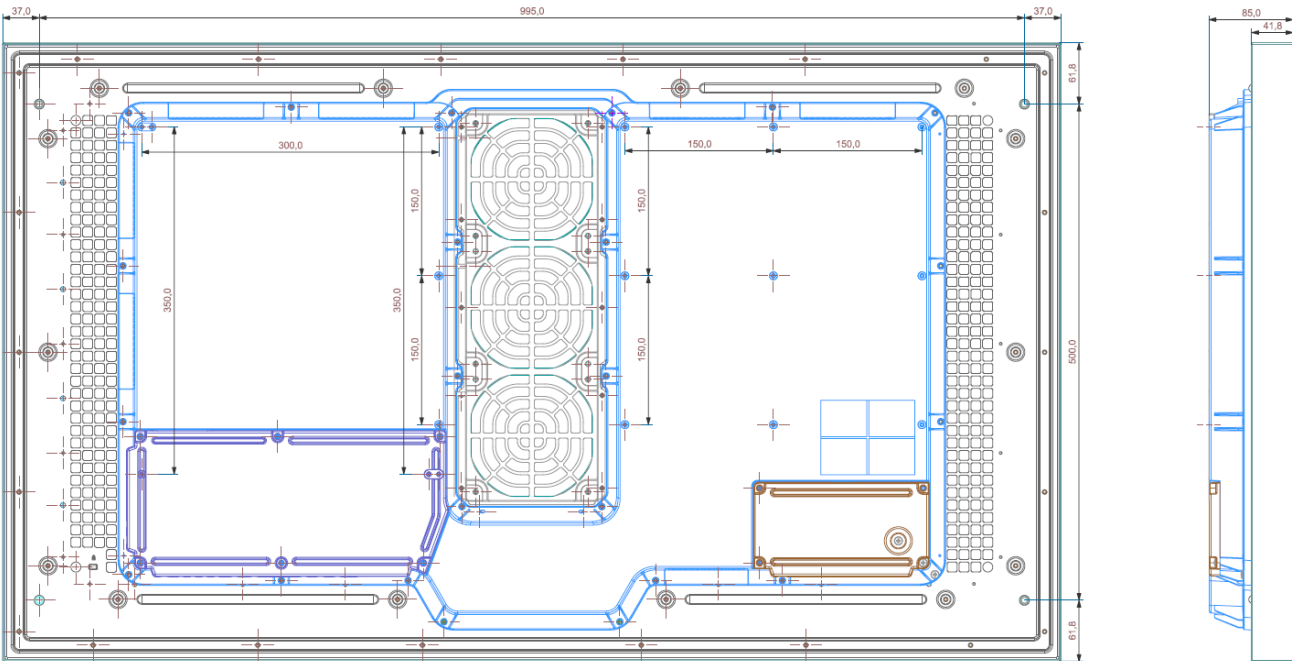

Accessoires

Numéro d'article	Désignation
SS-1000-0007	Support mural 46" (Paysage) / Inclinaison réglable de 10°
SS-1000-0008	Support mural 46" (Portrait) / Inclinaison réglable de 4°
SS-1000-0009	Support mural 55" (Paysage) / Inclinaison réglable de 10°
SS-1000-0010	Support mural 55" (Portrait) / Inclinaison réglable de 4°
TT-1000-0001	3G/4G Modem/Routeur 2 x Ethernet RJ45
TT-1000-0002	3G/4G Modem/Routeur 4 x Ethernet RJ45

Autres supports muraux pour 75 " sur demande.

Spécifications techniques

Modèle	46"	55"	75"
Spécification mécaniques			
Diagonale	116cm	138.7cm	189.3cm
Dimensions	1069x623x85mm	1260x731x85mm	1775x1053x130mm
Poids	40.5 kg	52.6 kg	134 kg
Support	995x500 mm VESA en option	1186x560 mm VESA en option	870x1119 mm (M8)
Moniteur			
Température de fonctionnement	-30°C~ 50°C	-30°C~ 50°C	-30°C~ 50°C
Humidité de l'air	10-100%	10-100%	10-100%
Résolution	1920x1080 px 16:9	1920x1080 px 16:9	3840x2160 px 16:9
Luminosité	3500 nits	3500 nits	3500 nits
Contraste	5000 : 1	6000 : 1	1200 : 1
Angle de vue (H/V)	178/178	178/178	178/178
Durée d'utilisation	24/7	24/7	24/7
Capteur de lumière	Oui	Oui	Oui
Interfaces			
Interfaces d'entrée	HDMI 2.0 (2x) HDBaseT HDCP 2.2 1xUSB 2.0	HDMI 2.0 (2x) HDBaseT HDCP 2.2 1xUSB 2.0	HDMI 2.0 (2x) HDBaseT HDCP 2.2 1 x USB 2.0
Interfaces de sortie	Audio Stereo Mini Jack	Audio Stereo Mini Jack	Audio Stereo Mini Jack
Capteur de temp	Oui	Oui	Oui
Énergie			
Tension	AC 100 - 240 V ~ (+/- 10 %) 50/60 Hz	AC 100 - 240 V ~ (+/- 10 %) 50/60 Hz	AC 100 - 240 V ~ (+/- 10 %) 50/60 Hz
Consommation moyenne d'énergie	193 Watt	267 Watt	520 Watt
Verre / face			
Verre de sécurité	Oui	Oui	Oui
IP 56 certifié	Oui	Oui	Oui
IK 10 certifié	Oui	Oui	Oui
Anti Graffiti	Oui	Oui	Oui

Dimensions de l'appareil en mm

Outdoor TFT 46" - Côté recto

Outdoor TFT 46" – Vue arrière et latérale

Outdoor TFT 55" - Côté recto

Outdoor TFT 55" – Vue arrière et latérale

Outdoor 75" – Côté recto

Outdoor TFT 75" – Vue arrière et latérale