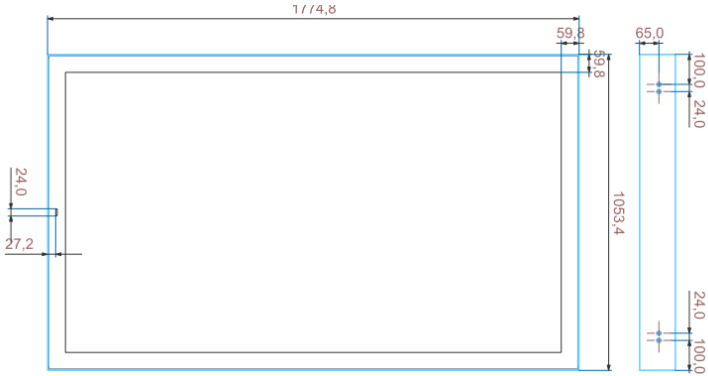

Autres supports muraux pour 75 " sur demande.

Spécifications techniques

Modèle	46"	55"	75"
Spécification mécaniques			
Diagonale	116cm	138.7cm	189.3cm
Dimensions	1069x623x85mm	1260x731x85mm	1775x1053x130mm
Poids	40.5 kg	52.6 kg	134 kg
Support	995x500 mm VESA en option	1186x560 mm VESA en option	870x1119 mm (M8)
Moniteur			
Température de fonctionnement	-30°C~ 50°C	-30°C~ 50°C	-30°C~ 50°C
Humidité de l'air	10-100%	10-100%	10-100%
Résolution	1920x1080 px 16:9	1920x1080 px 16:9	3840x2160 px 16:9
Luminosité	3500 nits	3500 nits	3500 nits
Contraste	5000 : 1	6000 : 1	1200 : 1
Angle de vue (H/V)	178/178	178/178	178/178
Durée d'utilisation	24/7	24/7	24/7
Capteur de lumière	Oui	Oui	Oui
Interfaces			
Interfaces d'entrée	HDMI 2.0 (2x) HDBaseT HDCP 2.2 1xUSB 2.0	HDMI 2.0 (2x) HDBaseT HDCP 2.2 1xUSB 2.0	HDMI 2.0 (2x) HDBaseT HDCP 2.2 1 x USB 2.0
Interfaces de sortie	Audio Stereo Mini Jack	Audio Stereo Mini Jack	Audio Stereo Mini Jack
Capteur de temp	Oui	Oui	Oui
Énergie			
Tension	AC 100 - 240 V ~ (+/- 10 %) 50/60 Hz	AC 100 - 240 V ~ (+/- 10 %) 50/60 Hz	AC 100 - 240 V ~ (+/- 10 %) 50/60 Hz
Consommation moyenne d'énergie	193 Watt	267 Watt	520 Watt
Verre / face			
Verre de sécurité	Oui	Oui	Oui
IP 56 certifié	Oui	Oui	Oui
IK 10 certifié	Oui	Oui	Oui
Anti Graffiti	Oui	Oui	Oui

Dimensions de l'appareil en mm

Outdoor TFT 46" - Côté recto

Outdoor TFT 46" – Vue arrière et latérale

Outdoor TFT 55" - Côté recto

Outdoor TFT 55" – Vue arrière et latérale

Outdoor 75" – Côté recto

Outdoor TFT 75" – Vue arrière et latérale