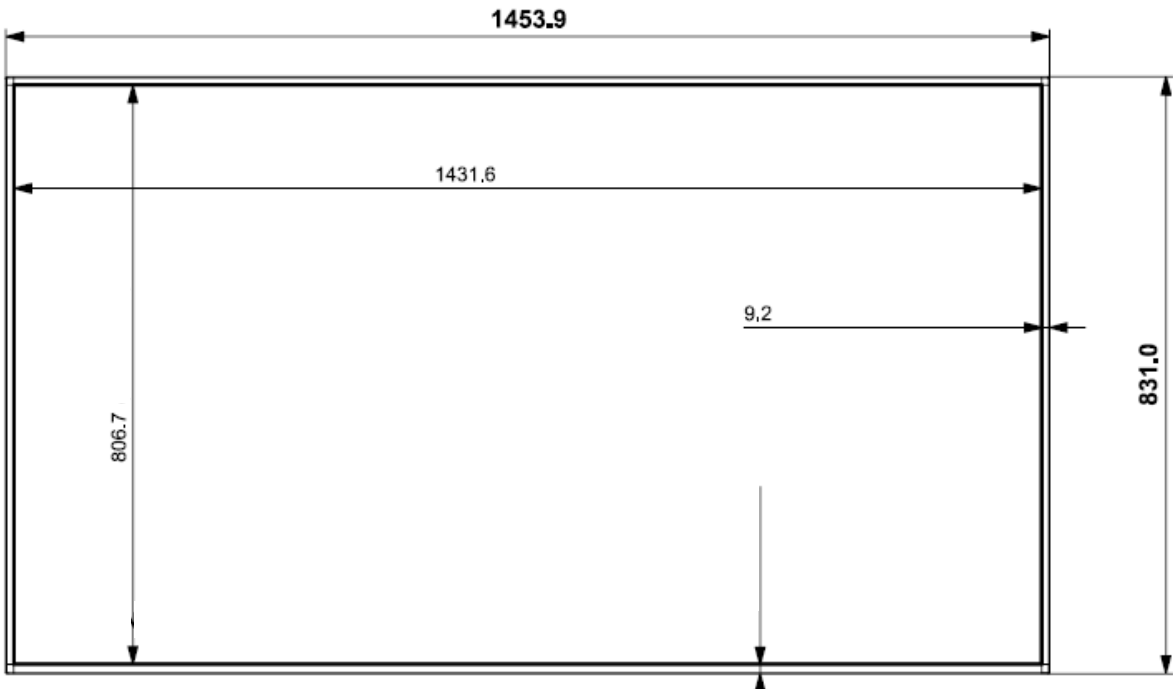

Modèle	85 pouces	98 pouces
Mécanique		
Diagonale	214cm	247cm
Dimensions (en mm)	1897x1081x57	2194x1250x96
Poids	48.4 kg	83 kg
Dimensions du support (en mm)	VESA 600x400	VESA 800 x 400
Écran		
Température de fonctionnement	0°C - 40°C	
Température max. Humidité de l'air	10 - 80%	
Résolution	UHD	
Luminosité	500 nits	
Contraste	4000:1	1200:1
Angle de vue (H/V)	178/178	
Temps de fonctionnement	24/7	
Capteur de lumière	Non	
Interfaces		
Interfaces d'entrée	1 x DVI-D 2 x HDMI 2.0 1 x mini jack stéréo In 2 x USB 2.0 Mur vidéo Daisy Chain	
Interfaces de sortie	Audio stéréo Mini Jack	
WIFI / Bluetooth	Oui	
Capteur de température	Non	
Énergie		
Tension nominale	AC 100 - 240 V ~ (+/- 10 %) 50/60 Hz	
Tension d'entrée		
Consommation moyenne d'électricité	217 Watt	372 Watt
verre / façade		
Verre de sécurité	Non	
Certifié IP 5X	Oui	

Dimensions de l'appareil en mm

Indoor TFT pouces43 - Front

Indoor TFT 4 3pouces - Vue arrière et latérale

Indoor TFT pouces50 - Front

Indoor TFT 5 0pouces - Vue arrière et latérale

Indoor TFT 55 pouces - Front

Indoor TFT 55 pouces - Vue arrière et latérale

Indoor TFT 65 pouces - Front

Indoor TFT 65 pouces - Vue arrière et latérale

Indoor TFT 75 pouces avant

Indoor TFT 75 pouces - Vue arrière et latérale

Indoor TFT 85 pouces avant

Indoor TFT 85 pouces - Vue arrière et latérale

Indoor TFT 98 pouces avant

Indoor TFT 98 pouces - vue arrière et latérale