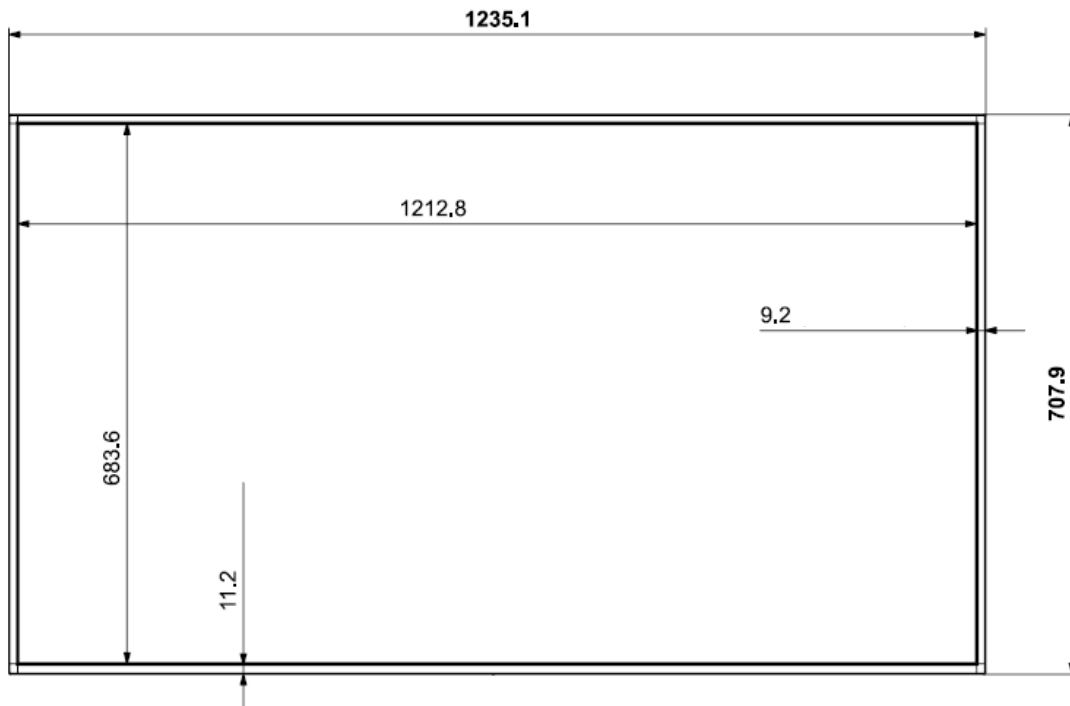

Modèle	85 pouces	98 pouces
Mécanique		
Diagonale	214cm	247cm
Dimensions (en mm)	1897x1081x57	2194x1250x96
Poids	48.4 kg	83 kg
Dimensions du support (en mm)	VESA 600x400	VESA 800 x 400
Écran		
Température de fonctionnement	0°C - 40°C	
Température max. Humidité de l'air	10 - 80%	
Résolution	UHD	
Luminosité	500 nits	
Contraste	4000:1	1200:1
Angle de vue (H/V)	178/178	
Temps de fonctionnement	24/7	
Capteur de lumière	Non	
Interfaces		
Interfaces d'entrée	1 x DVI-D 2 x HDMI 2.0 1 x mini jack stéréo In 2 x USB 2.0 Mur vidéo Daisy Chain	
Interfaces de sortie	Audio stéréo Mini Jack	
WIFI / Bluetooth	Oui	
Capteur de température	Non	
Énergie		
Tension nominale	AC 100 - 240 V ~ (+/- 10 %) 50/60 Hz	
Tension d'entrée		
Consommation moyenne d'électricité	217 Watt	372 Watt
verre / façade		
Verre de sécurité	Non	
Certifié IP 5X	Oui	

Dimensions de l'appareil en mm

Indoor TFT pouces43 - Front

Indoor TFT 4 3pouces - Vue arrière et latérale

Indoor TFT pouces50 - Front

Indoor TFT 5 0pouces - Vue arrière et latérale

Indoor TFT 55 pouces - Front

Indoor TFT 55 pouces - Vue arrière et latérale

Indoor TFT 65 pouces - Front

Indoor TFT 65 pouces - Vue arrière et latérale

Indoor TFT 75 pouces avant

Indoor TFT 75 pouces - Vue arrière et latérale

Indoor TFT 85 pouces avant

Indoor TFT 85 pouces - Vue arrière et latérale

Indoor TFT 98 pouces avant

Indoor TFT 98 pouces - vue arrière et latérale