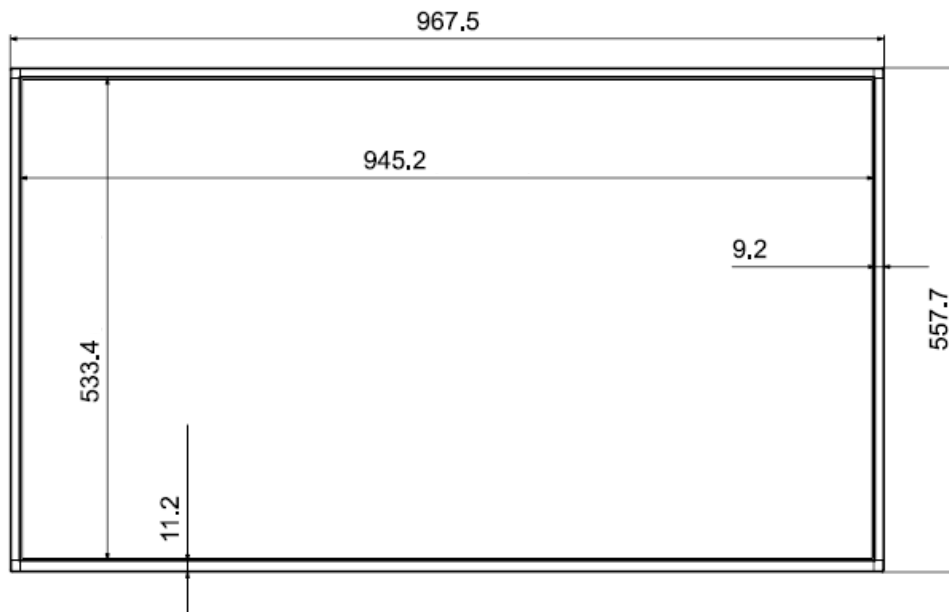

Dimensions de l'appareil en mm

Indoor TFT pouces43 - Front