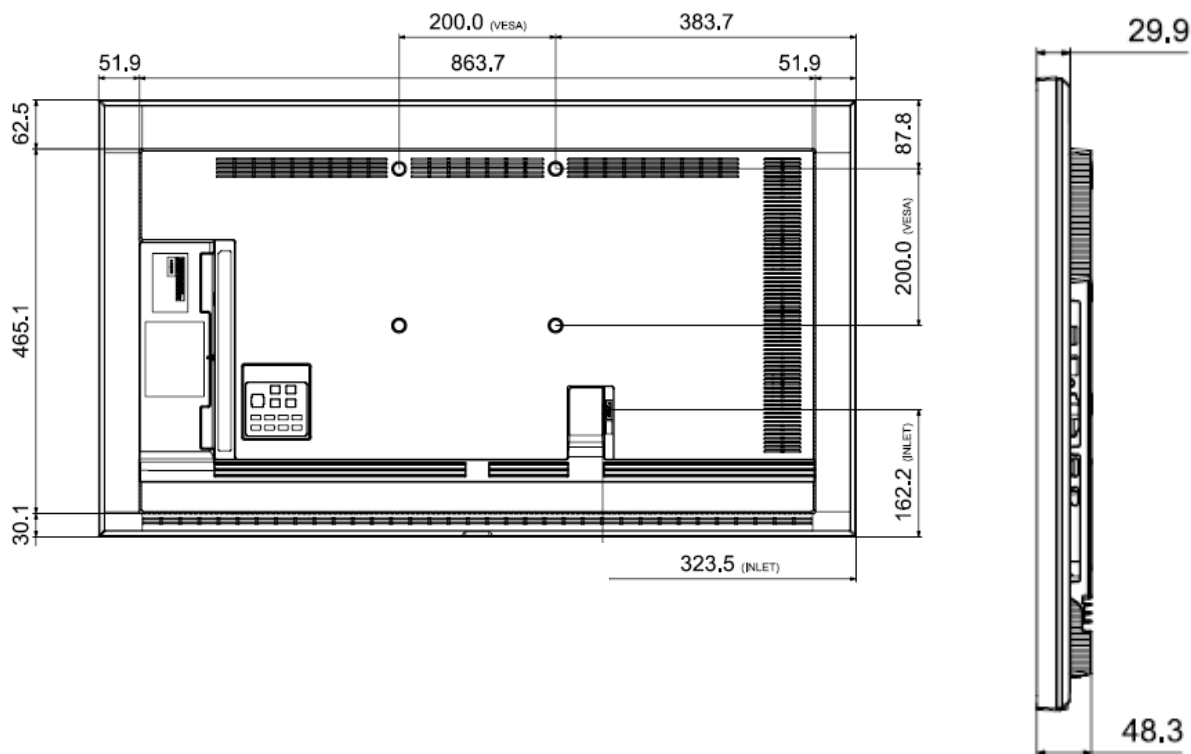

Indoor TFT 4 3pouces - Vue arrière et latérale