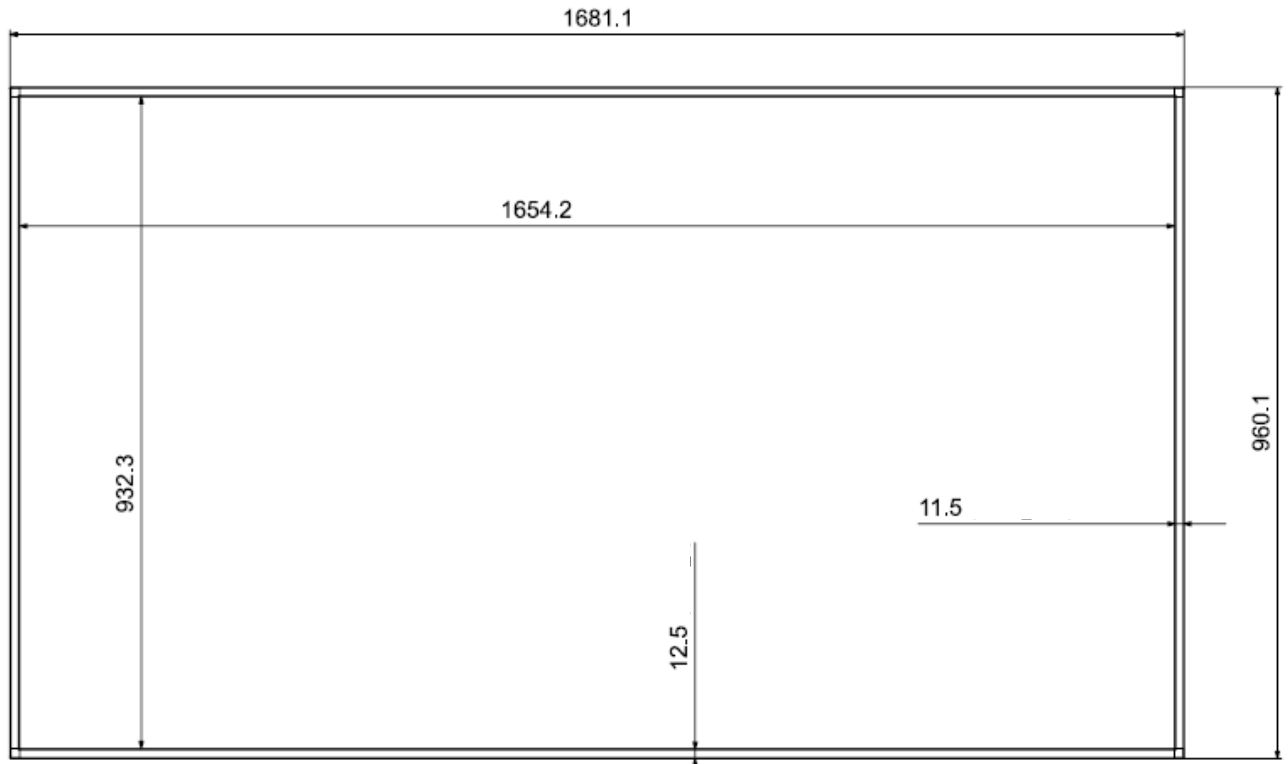

Modèle	85 pouces	98 pouces
Mécanique		
Diagonale	214cm	247cm
Dimensions (en mm)	1897x1081x57	2194x1250x96
Poids	48.4 kg	83 kg
Dimensions du support (en mm)	VESA 600x400	VESA 800 x 400
Écran		
Température de fonctionnement	0°C - 40°C	
Température max. Humidité de l'air	10 - 80%	
Résolution	UHD	
Luminosité	500 nits	
Contraste	4000:1	1200:1
Angle de vue (H/V)	178/178	
Temps de fonctionnement	24/7	
Capteur de lumière	Non	
Interfaces		
Interfaces d'entrée	1 x DVI-D 2 x HDMI 2.0 1 x mini jack stéréo In 2 x USB 2.0 Mur vidéo Daisy Chain	
Interfaces de sortie	Audio stéréo Mini Jack	
WIFI / Bluetooth	Oui	
Capteur de température	Non	
Énergie		
Tension nominale	AC 100 - 240 V ~ (+/- 10 %) 50/60 Hz	
Tension d'entrée		
Consommation moyenne d'électricité	217 Watt	372 Watt
verre / façade		
Verre de sécurité	Non	
Certifié IP 5X	Oui	

Dimensions de l'appareil en mm

Indoor TFT pouces43 - Front

Indoor TFT 4 3pouces - Vue arrière et latérale

Indoor TFT pouces50 - Front

Indoor TFT 5 0pouces - Vue arrière et latérale

Indoor TFT 55 pouces - Front

Indoor TFT 55 pouces - Vue arrière et latérale

Indoor TFT 65 pouces - Front

Indoor TFT 65 pouces - Vue arrière et latérale

Indoor TFT 75 pouces avant

Indoor TFT 75 pouces - Vue arrière et latérale

Indoor TFT 85 pouces avant

Indoor TFT 85 pouces - Vue arrière et latérale

Indoor TFT 98 pouces avant

Indoor TFT 98 pouces - vue arrière et latérale