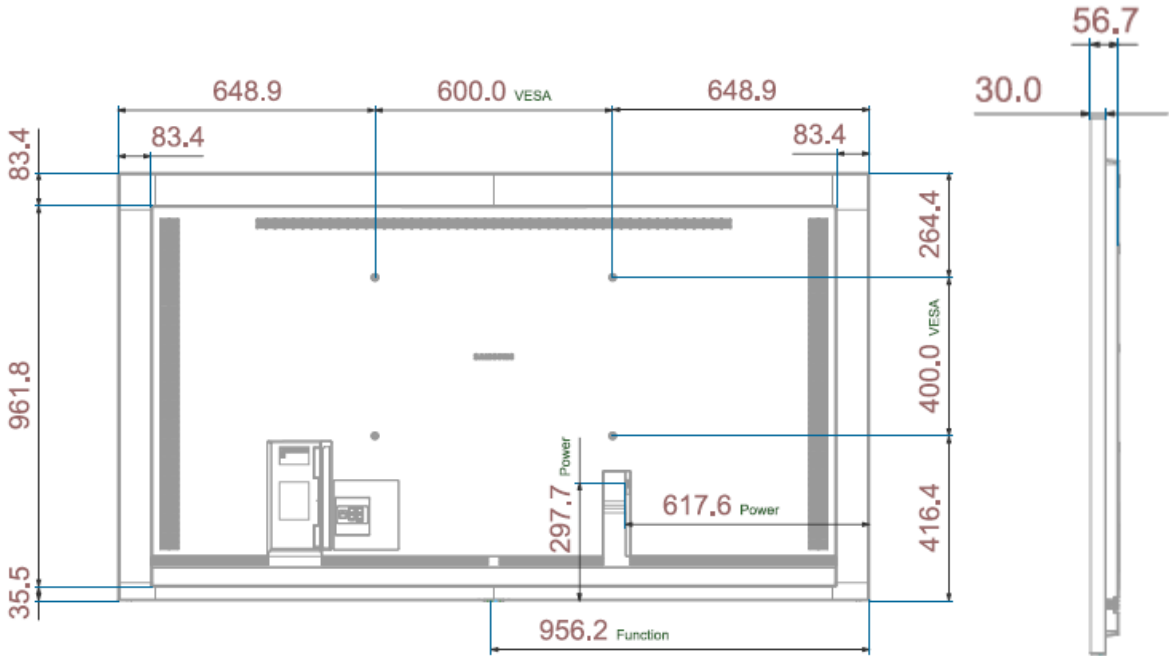

Modèle	85 pouces	98 pouces
Mécanique		
Diagonale	214cm	247cm
Dimensions (en mm)	1897x1081x57	2194x1250x96
Poids	48.4 kg	83 kg
Dimensions du support (en mm)	VESA 600x400	VESA 800 x 400
Écran		
Température de fonctionnement	0°C - 40°C	
Température max. Humidité de l'air	10 - 80%	
Résolution	UHD	
Luminosité	500 nits	
Contraste	4000:1	1200:1
Angle de vue (H/V)	178/178	
Temps de fonctionnement	24/7	
Capteur de lumière	Non	
Interfaces		
Interfaces d'entrée	1 x DVI-D 2 x HDMI 2.0 1 x mini jack stéréo In 2 x USB 2.0 Mur vidéo Daisy Chain	
Interfaces de sortie	Audio stéréo Mini Jack	
WIFI / Bluetooth	Oui	
Capteur de température	Non	
Énergie		
Tension nominale	AC 100 - 240 V ~ (+/- 10 %) 50/60 Hz	
Tension d'entrée		
Consommation moyenne d'électricité	217 Watt	372 Watt
verre / façade		
Verre de sécurité	Non	
Certifié IP 5X	Oui	

Dimensions de l'appareil en mm

Indoor TFT pouces43 - Front

Indoor TFT 4 3pouces - Vue arrière et latérale

Indoor TFT pouces50 - Front

Indoor TFT 5 0pouces - Vue arrière et latérale

Indoor TFT 55 pouces - Front

Indoor TFT 55 pouces - Vue arrière et latérale

Indoor TFT 65 pouces - Front

Indoor TFT 65 pouces - Vue arrière et latérale

Indoor TFT 75 pouces avant

Indoor TFT 75 pouces - Vue arrière et latérale

Indoor TFT 85 pouces avant

Indoor TFT 85 pouces - Vue arrière et latérale

Indoor TFT 98 pouces avant

Indoor TFT 98 pouces - vue arrière et latérale