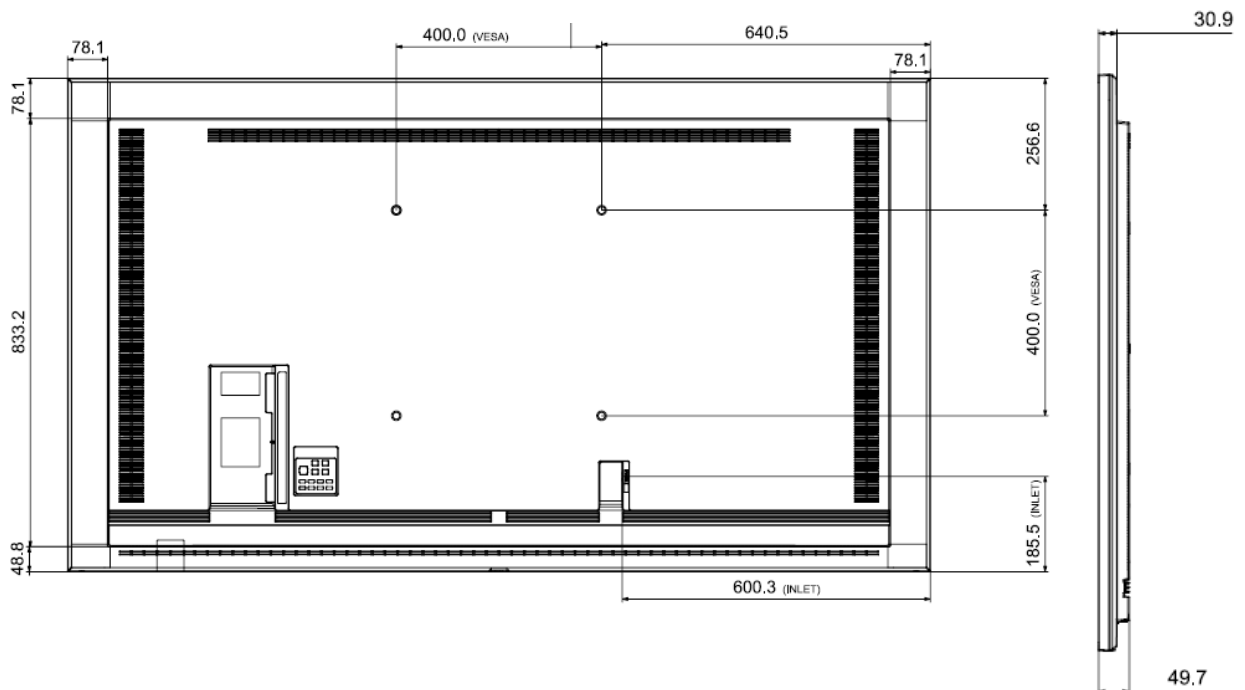

Modèle	85 pouces	98 pouces
Mécanique		
Diagonale	214cm	247cm
Dimensions (en mm)	1897x1081x57	2194x1250x96
Poids	48.4 kg	83 kg
Dimensions du support (en mm)	VESA 600x400	VESA 800 x 400
Écran		
Température de fonctionnement	0°C - 40°C	
Température max. Humidité de l'air	10 - 80%	
Résolution	UHD	
Luminosité	500 nits	
Contraste	4000:1	1200:1
Angle de vue (H/V)	178/178	
Temps de fonctionnement	24/7	
Capteur de lumière	Non	
Interfaces		
Interfaces d'entrée	1 x DVI-D 2 x HDMI 2.0 1 x mini jack stéréo In 2 x USB 2.0 Mur vidéo Daisy Chain	
Interfaces de sortie	Audio stéréo Mini Jack	
WIFI / Bluetooth	Oui	
Capteur de température	Non	
Énergie		
Tension nominale	AC 100 - 240 V ~ (+/- 10 %) 50/60 Hz	
Tension d'entrée		
Consommation moyenne d'électricité	217 Watt	372 Watt
verre / façade		
Verre de sécurité	Non	
Certifié IP 5X	Oui	

Dimensions de l'appareil en mm

Indoor TFT pouces43 - Front

Indoor TFT 4 3pouces - Vue arrière et latérale

Indoor TFT pouces50 - Front

Indoor TFT 5 0pouces - Vue arrière et latérale

Indoor TFT 55 pouces - Front

Indoor TFT 55 pouces - Vue arrière et latérale

Indoor TFT 65 pouces - Front

Indoor TFT 65 pouces - Vue arrière et latérale

Indoor TFT 75 pouces avant

Indoor TFT 75 pouces - Vue arrière et latérale

Indoor TFT 85 pouces avant

Indoor TFT 85 pouces - Vue arrière et latérale

Indoor TFT 98 pouces avant

Indoor TFT 98 pouces - vue arrière et latérale