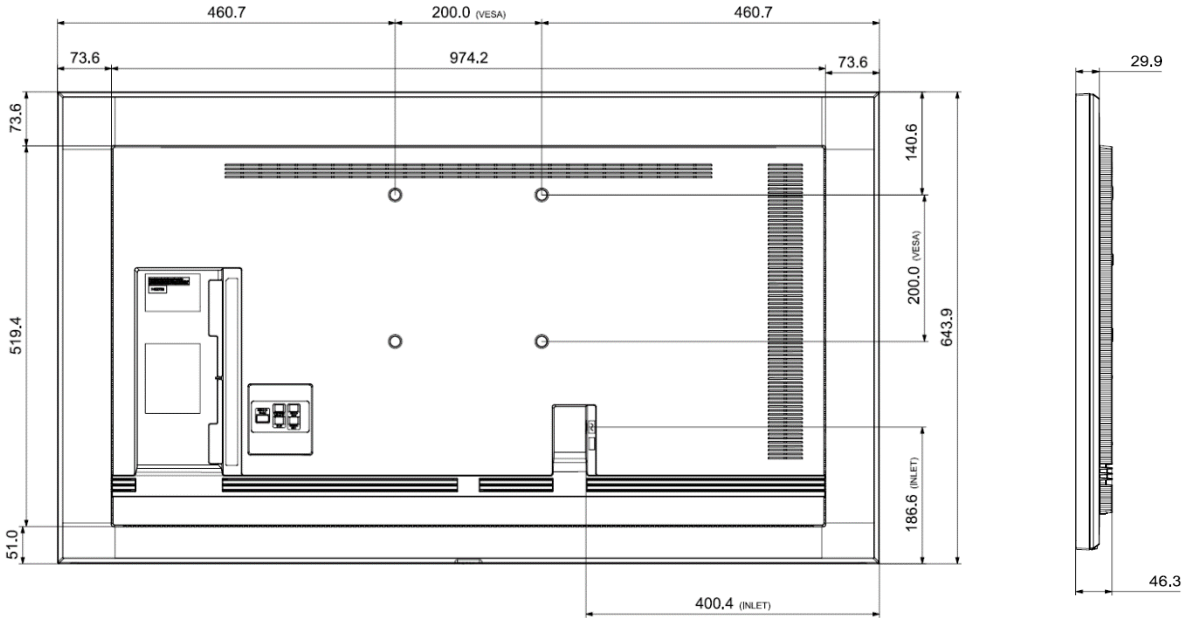

Modèle	85 pouces	98 pouces
Mécanique		
Diagonale	214cm	247cm
Dimensions (en mm)	1897x1081x57	2194x1250x96
Poids	48.4 kg	83 kg
Dimensions du support (en mm)	VESA 600x400	VESA 800 x 400
Écran		
Température de fonctionnement	0°C - 40°C	
Température max. Humidité de l'air	10 - 80%	
Résolution	UHD	
Luminosité	500 nits	
Contraste	4000:1	1200:1
Angle de vue (H/V)	178/178	
Temps de fonctionnement	24/7	
Capteur de lumière	Non	
Interfaces		
Interfaces d'entrée	1 x DVI-D 2 x HDMI 2.0 1 x mini jack stéréo In 2 x USB 2.0 Mur vidéo Daisy Chain	
Interfaces de sortie	Audio stéréo Mini Jack	
WIFI / Bluetooth	Oui	
Capteur de température	Non	
Énergie		
Tension nominale	AC 100 - 240 V ~ (+/- 10 %) 50/60 Hz	
Tension d'entrée		
Consommation moyenne d'électricité	217 Watt	372 Watt
verre / façade		
Verre de sécurité	Non	
Certifié IP 5X	Oui	

Dimensions de l'appareil en mm

Indoor TFT pouces43 - Front

Indoor TFT 4 3pouces - Vue arrière et latérale

Indoor TFT pouces50 - Front

Indoor TFT 5 0pouces - Vue arrière et latérale

Indoor TFT 55 pouces - Front

Indoor TFT 55 pouces - Vue arrière et latérale

Indoor TFT 65 pouces - Front

Indoor TFT 65 pouces - Vue arrière et latérale

Indoor TFT 75 pouces avant

Indoor TFT 75 pouces - Vue arrière et latérale

Indoor TFT 85 pouces avant

Indoor TFT 85 pouces - Vue arrière et latérale

Indoor TFT 98 pouces avant

Indoor TFT 98 pouces - vue arrière et latérale