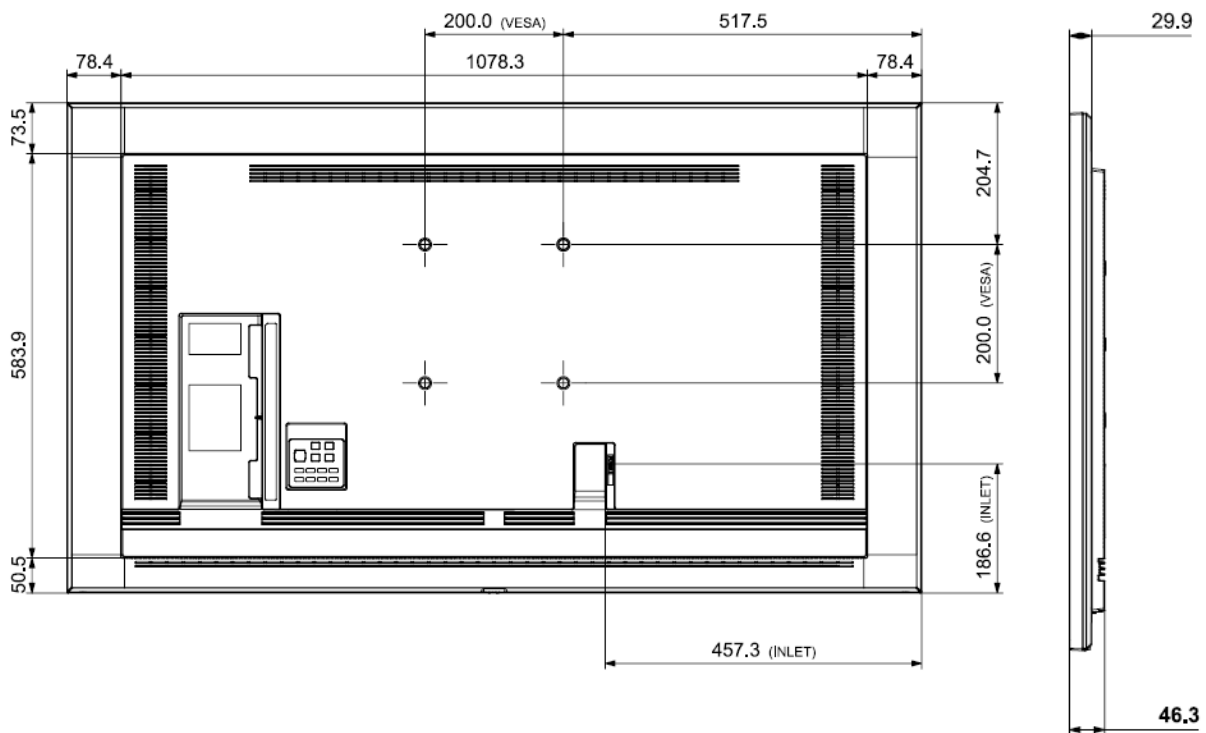

Modèle	85 pouces	98 pouces
Mécanique		
Diagonale	214cm	247cm
Dimensions (en mm)	1897x1081x57	2194x1250x96
Poids	48.4 kg	83 kg
Dimensions du support (en mm)	VESA 600x400	VESA 800 x 400
Écran		
Température de fonctionnement	0°C - 40°C	
Température max. Humidité de l'air	10 - 80%	
Résolution	UHD	
Luminosité	500 nits	
Contraste	4000:1	1200:1
Angle de vue (H/V)	178/178	
Temps de fonctionnement	24/7	
Capteur de lumière	Non	
Interfaces		
Interfaces d'entrée	1 x DVI-D 2 x HDMI 2.0 1 x mini jack stéréo In 2 x USB 2.0 Mur vidéo Daisy Chain	
Interfaces de sortie	Audio stéréo Mini Jack	
WIFI / Bluetooth	Oui	
Capteur de température	Non	
Énergie		
Tension nominale	AC 100 - 240 V ~ (+/- 10 %) 50/60 Hz	
Tension d'entrée		
Consommation moyenne d'électricité	217 Watt	372 Watt
verre / façade		
Verre de sécurité	Non	
Certifié IP 5X	Oui	

Dimensions de l'appareil en mm

Indoor TFT pouces43 - Front

Indoor TFT 4 3pouces - Vue arrière et latérale

Indoor TFT pouces50 - Front

Indoor TFT 5 0pouces - Vue arrière et latérale

Indoor TFT 55 pouces - Front

Indoor TFT 55 pouces - Vue arrière et latérale

Indoor TFT 65 pouces - Front

Indoor TFT 65 pouces - Vue arrière et latérale

Indoor TFT 75 pouces avant

Indoor TFT 75 pouces - Vue arrière et latérale

Indoor TFT 85 pouces avant

Indoor TFT 85 pouces - Vue arrière et latérale

Indoor TFT 98 pouces avant

Indoor TFT 98 pouces - vue arrière et latérale