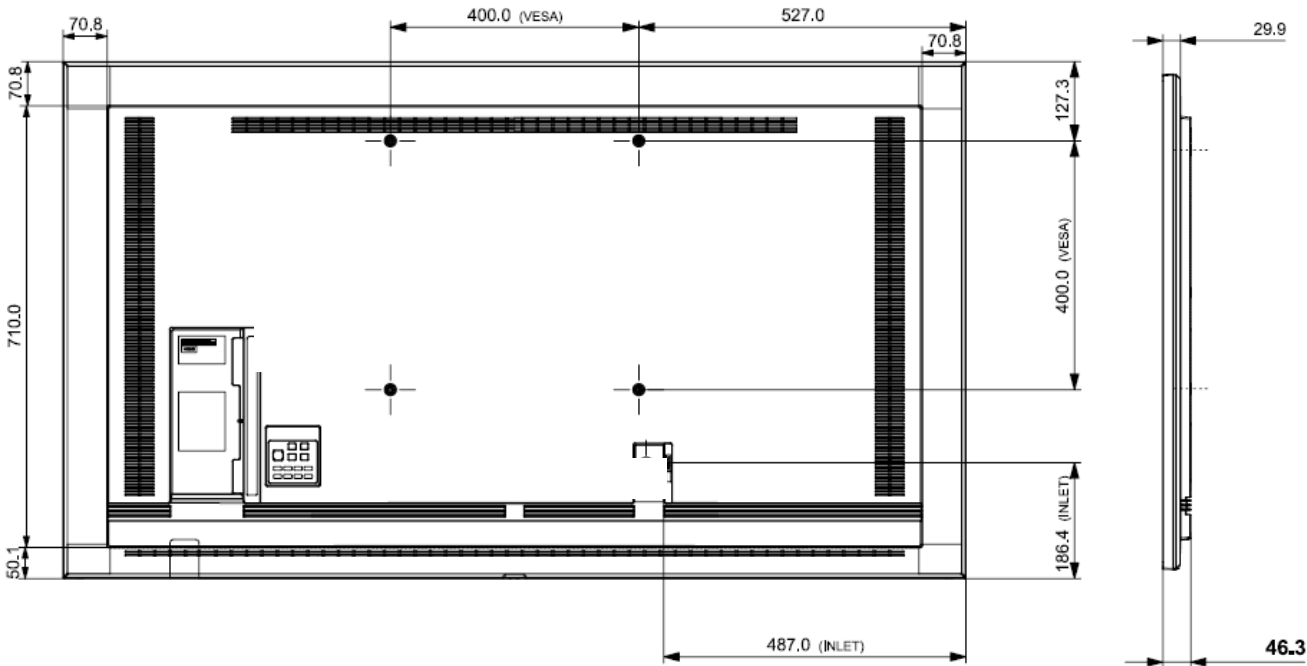

Modèle	85 pouces	98 pouces
Mécanique		
Diagonale	214cm	247cm
Dimensions (en mm)	1897x1081x57	2194x1250x96
Poids	48.4 kg	83 kg
Dimensions du support (en mm)	VESA 600x400	VESA 800 x 400
Écran		
Température de fonctionnement	0°C - 40°C	
Température max. Humidité de l'air	10 - 80%	
Résolution	UHD	
Luminosité	500 nits	
Contraste	4000:1	1200:1
Angle de vue (H/V)	178/178	
Temps de fonctionnement	24/7	
Capteur de lumière	Non	
Interfaces		
Interfaces d'entrée	1 x DVI-D 2 x HDMI 2.0 1 x mini jack stéréo In 2 x USB 2.0 Mur vidéo Daisy Chain	
Interfaces de sortie	Audio stéréo Mini Jack	
WIFI / Bluetooth	Oui	
Capteur de température	Non	
Énergie		
Tension nominale	AC 100 - 240 V ~ (+/- 10 %) 50/60 Hz	
Tension d'entrée		
Consommation moyenne d'électricité	217 Watt	372 Watt
verre / façade		
Verre de sécurité	Non	
Certifié IP 5X	Oui	

Dimensions de l'appareil en mm

Indoor TFT pouces43 - Front

Indoor TFT 4 3pouces - Vue arrière et latérale

Indoor TFT pouces50 - Front

Indoor TFT 5 0pouces - Vue arrière et latérale

Indoor TFT 55 pouces - Front

Indoor TFT 55 pouces - Vue arrière et latérale

Indoor TFT 65 pouces - Front

Indoor TFT 65 pouces - Vue arrière et latérale

Indoor TFT 75 pouces avant

Indoor TFT 75 pouces - Vue arrière et latérale

Indoor TFT 85 pouces avant

Indoor TFT 85 pouces - Vue arrière et latérale

Indoor TFT 98 pouces avant

Indoor TFT 98 pouces - vue arrière et latérale