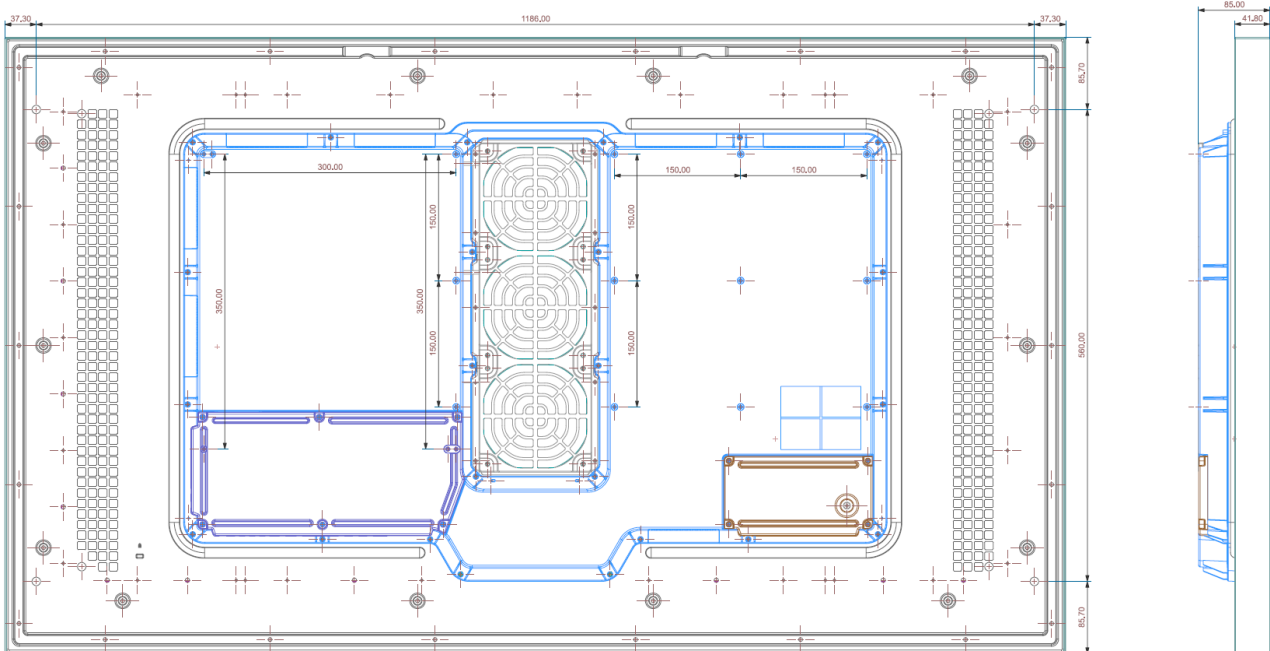

Weitere Wandhalterungen für 75 " oder 85" auf Anfrage.

Technische Spezifikationen

Model	46"	55"	75"	85"
Mechanik				
Diagonale	116cm	138.7cm	189.3cm	214cm
Dimensionen	1069x623x85mm	1260x731x85mm	1775x1053x130mm	2004x1185x120mm
Gewicht	40.5 kg	52.6 kg	134 kg	163 kg
Halterungsdimensionen	995x500 mm Vesa Optional	1186x560 mm Vesa Optional	870x1119 mm (M8)	1000x1118 mm (M8)
Bildschirm				
Betriebstemperatur	-30°C~ 50°C	-30°C~ 50°C	-30°C~ 50°C	-30°C~ 50°C
Max. Luftfeuchtigkeit	10-100% (n. kondensierend)	10-100% (n. kondensierend)	10-100% (n. kondensierend)	10-100% (n. kondensierend)
Auflösung	1920x1080 px 16:9	1920x1080 px 16:9	3840x2160 px 16:9	3840x2160 px 16:9
Leuchtkraft	3500 nits	3500 nits	3500 nits	3000 nits
Kontrast	5000 : 1	6000 : 1	1200 : 1	3000 : 1
Blickwinkel (H/V)	178/178	178/178	178/178	178/178
Betriebszeit	24/7	24/7	24/7	24/7
Lichtsensor	Ja	Ja	Ja	Ja
Schnittstellen				
Input Schnittstellen	HDMI 2.0 (2x) HDBaseT HDCP 2.2 1xUSB 2.0	HDMI 2.0 (2x) HDBaseT HDCP 2.2 1xUSB 2.0	HDMI 2.0 (2x) HDBaseT HDCP 2.2 1 x USB 2.0	HDMI 1.4 HDBaseT HDCP 1.4 1xUSB 2.0
Output Schnittstellen	Audio Stereo Mini Jack	Audio Stereo Mini Jack	Audio Stereo Mini Jack	Audio Stereo Mini Jack
Temperatur Sensor	Ja	Ja	Ja	Ja
Energie				
Nennspannung Eingangsspannung	AC 100 - 240 V ~ (+/- 10 %) 50/60 Hz	AC 100 - 240 V ~ (+/- 10 %) 50/60 Hz	AC 100 - 240 V ~ (+/- 10 %) 50/60 Hz	AC 100 - 240 V ~ (+/- 10 %) 50/60 Hz
Durchschnittlicher Stromverbrauch	193 Watt	267 Watt	520 Watt	680 Watt
Glas / Front				
Sicherheitsglas	Ja	Ja	Ja	Ja
IP 56 zertifiziert	Ja	Ja	Ja	Ja
IK 10 zertifiziert	Ja	Ja	Ja	Ja
Anti Graffiti	Ja	Ja	Ja	Ja

Geräteabmessungen in mm

Outdoor TFT 46" - Front

Outdoor TFT 46" – Rück- und Seitenansicht

Outdoor TFT 55" - Front

Outdoor TFT 55" – Rück- und Seitenansicht

Outdoor 75" – Front

Outdoor TFT 75" – Rück- und Seitenansicht

Outdoor TFT 85" - Front

Outdoor TFT 85" – Rück- und Seitenansicht