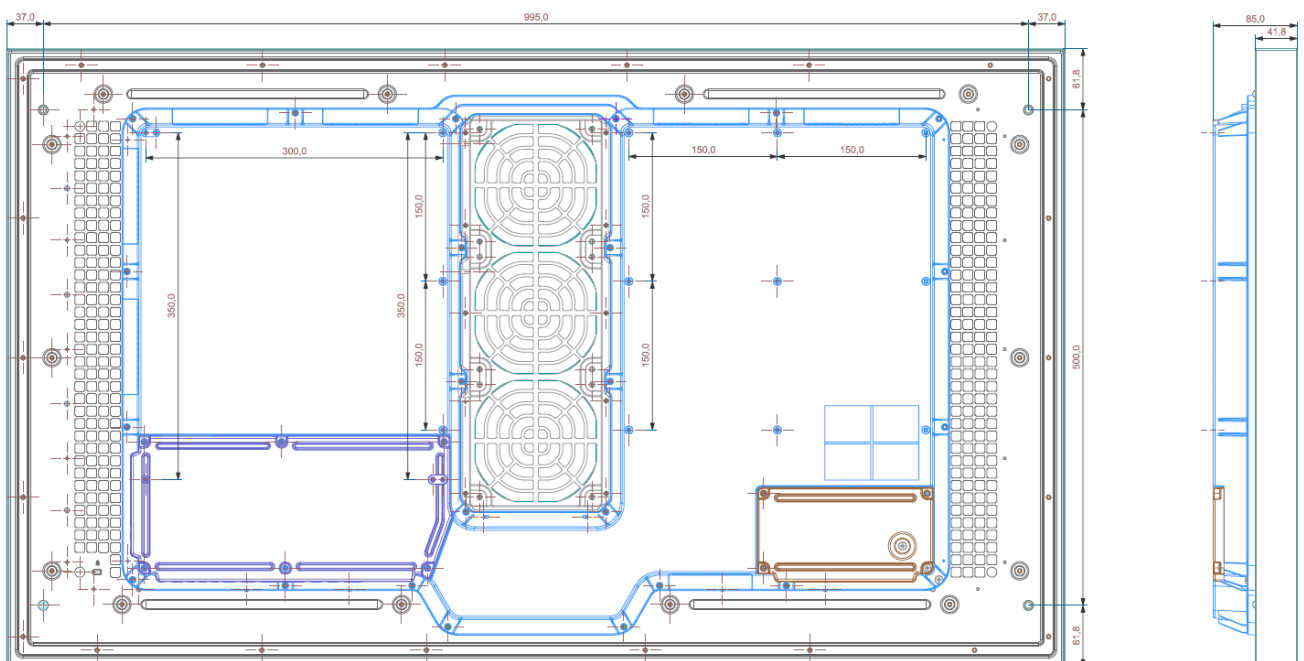

Weitere Wandhalterungen für 75 " oder 85" auf Anfrage.

Technische Spezifikationen

Model	46"	55"	75"	85"
Mechanik				
Diagonale	116cm	138.7cm	189.3cm	214cm
Dimensionen	1069x623x85mm	1260x731x85mm	1775x1053x130mm	2004x1185x120mm
Gewicht	40.5 kg	52.6 kg	134 kg	163 kg
Halterungsdimensionen	995x500 mm Vesa Optional	1186x560 mm Vesa Optional	870x1119 mm (M8)	1000x1118 mm (M8)
Bildschirm				
Betriebstemperatur	-30°C~ 50°C	-30°C~ 50°C	-30°C~ 50°C	-30°C~ 50°C
Max. Luftfeuchtigkeit	10-100% (n. kondensierend)	10-100% (n. kondensierend)	10-100% (n. kondensierend)	10-100% (n. kondensierend)
Auflösung	1920x1080 px 16:9	1920x1080 px 16:9	3840x2160 px 16:9	3840x2160 px 16:9
Leuchtkraft	3500 nits	3500 nits	3500 nits	3000 nits
Kontrast	5000 : 1	6000 : 1	1200 : 1	3000 : 1
Blickwinkel (H/V)	178/178	178/178	178/178	178/178
Betriebszeit	24/7	24/7	24/7	24/7
Lichtsensor	Ja	Ja	Ja	Ja
Schnittstellen				
Input Schnittstellen	HDMI 2.0 (2x) HDBaseT HDCP 2.2 1xUSB 2.0	HDMI 2.0 (2x) HDBaseT HDCP 2.2 1xUSB 2.0	HDMI 2.0 (2x) HDBaseT HDCP 2.2 1 x USB 2.0	HDMI 1.4 HDBaseT HDCP 1.4 1xUSB 2.0
Output Schnittstellen	Audio Stereo Mini Jack	Audio Stereo Mini Jack	Audio Stereo Mini Jack	Audio Stereo Mini Jack
Temperatur Sensor	Ja	Ja	Ja	Ja
Energie				
Nennspannung Eingangsspannung	AC 100 - 240 V ~ (+/- 10 %) 50/60 Hz	AC 100 - 240 V ~ (+/- 10 %) 50/60 Hz	AC 100 - 240 V ~ (+/- 10 %) 50/60 Hz	AC 100 - 240 V ~ (+/- 10 %) 50/60 Hz
Durchschnittlicher Stromverbrauch	193 Watt	267 Watt	520 Watt	680 Watt
Glas / Front				
Sicherheitsglas	Ja	Ja	Ja	Ja
IP 56 zertifiziert	Ja	Ja	Ja	Ja
IK 10 zertifiziert	Ja	Ja	Ja	Ja
Anti Graffiti	Ja	Ja	Ja	Ja

Geräteabmessungen in mm

Outdoor TFT 46" - Front

Outdoor TFT 46" – Rück- und Seitenansicht

Outdoor TFT 55" - Front

Outdoor TFT 55" – Rück- und Seitenansicht

Outdoor 75" – Front

Outdoor TFT 75" – Rück- und Seitenansicht

Outdoor TFT 85" - Front

Outdoor TFT 85" – Rück- und Seitenansicht