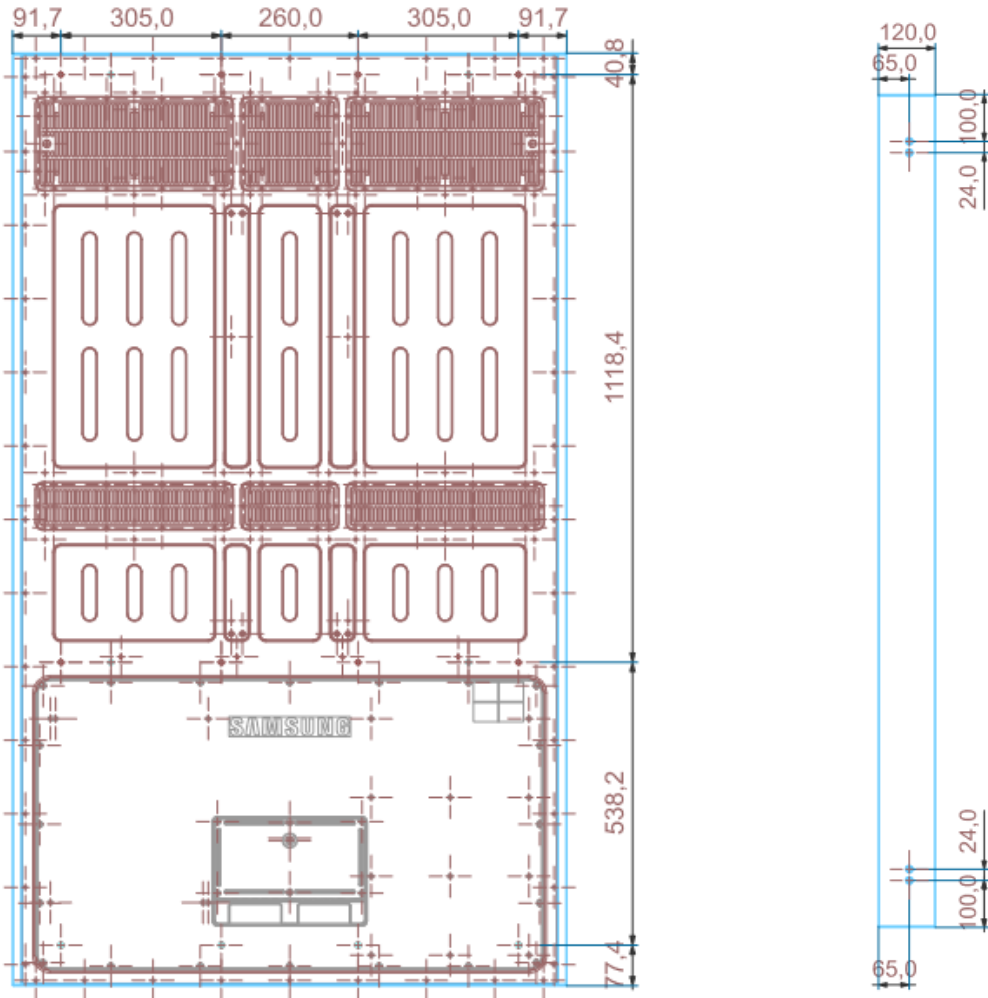

Weitere Wandhalterungen für 75 " oder 85" auf Anfrage.

Technische Spezifikationen

Model	46"	55"	75"	85"
Mechanik				
Diagonale	116cm	138.7cm	189.3cm	214cm
Dimensionen	1069x623x85mm	1260x731x85mm	1775x1053x130mm	2004x1185x120mm
Gewicht	40.5 kg	52.6 kg	134 kg	163 kg
Halterungsdimensionen	995x500 mm Vesa Optional	1186x560 mm Vesa Optional	870x1119 mm (M8)	1000x1118 mm (M8)
Bildschirm				
Betriebstemperatur	-30°C~ 50°C	-30°C~ 50°C	-30°C~ 50°C	-30°C~ 50°C
Max. Luftfeuchtigkeit	10-100% (n. kondensierend)	10-100% (n. kondensierend)	10-100% (n. kondensierend)	10-100% (n. kondensierend)
Auflösung	1920x1080 px 16:9	1920x1080 px 16:9	3840x2160 px 16:9	3840x2160 px 16:9
Leuchtkraft	3500 nits	3500 nits	3500 nits	3000 nits
Kontrast	5000 : 1	6000 : 1	1200 : 1	3000 : 1
Blickwinkel (H/V)	178/178	178/178	178/178	178/178
Betriebszeit	24/7	24/7	24/7	24/7
Lichtsensor	Ja	Ja	Ja	Ja
Schnittstellen				
Input Schnittstellen	HDMI 2.0 (2x) HDBaseT HDCP 2.2 1xUSB 2.0	HDMI 2.0 (2x) HDBaseT HDCP 2.2 1xUSB 2.0	HDMI 2.0 (2x) HDBaseT HDCP 2.2 1 x USB 2.0	HDMI 1.4 HDBaseT HDCP 1.4 1xUSB 2.0
Output Schnittstellen	Audio Stereo Mini Jack	Audio Stereo Mini Jack	Audio Stereo Mini Jack	Audio Stereo Mini Jack
Temperatur Sensor	Ja	Ja	Ja	Ja
Energie				
Nennspannung Eingangsspannung	AC 100 - 240 V ~ (+/- 10 %) 50/60 Hz	AC 100 - 240 V ~ (+/- 10 %) 50/60 Hz	AC 100 - 240 V ~ (+/- 10 %) 50/60 Hz	AC 100 - 240 V ~ (+/- 10 %) 50/60 Hz
Durchschnittlicher Stromverbrauch	193 Watt	267 Watt	520 Watt	680 Watt
Glas / Front				
Sicherheitsglas	Ja	Ja	Ja	Ja
IP 56 zertifiziert	Ja	Ja	Ja	Ja
IK 10 zertifiziert	Ja	Ja	Ja	Ja
Anti Graffiti	Ja	Ja	Ja	Ja

Geräteabmessungen in mm

Outdoor TFT 46" - Front

Outdoor TFT 46" – Rück- und Seitenansicht

Outdoor TFT 55" - Front

Outdoor TFT 55" – Rück- und Seitenansicht

Outdoor 75" – Front

Outdoor TFT 75" – Rück- und Seitenansicht

Outdoor TFT 85" - Front

Outdoor TFT 85" – Rück- und Seitenansicht