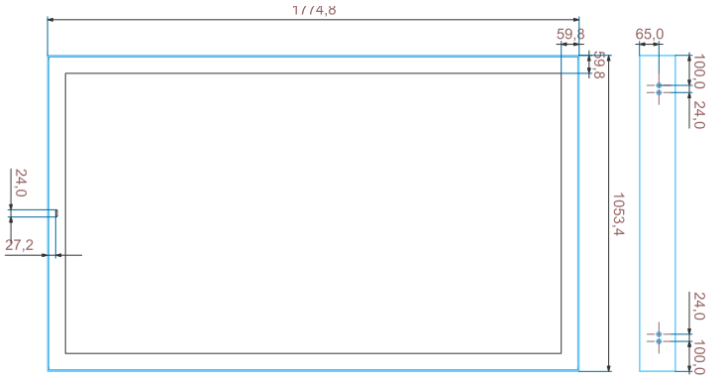

Weitere Wandhalterungen für 75 " oder 85" auf Anfrage.

Technische Spezifikationen

Model	46"	55"	75"	85"
Mechanik				
Diagonale	116cm	138.7cm	189.3cm	214cm
Dimensionen	1069x623x85mm	1260x731x85mm	1775x1053x130mm	2004x1185x120mm
Gewicht	40.5 kg	52.6 kg	134 kg	163 kg
Halterungsdimensionen	995x500 mm Vesa Optional	1186x560 mm Vesa Optional	870x1119 mm (M8)	1000x1118 mm (M8)
Bildschirm				
Betriebstemperatur	-30°C~ 50°C	-30°C~ 50°C	-30°C~ 50°C	-30°C~ 50°C
Max. Luftfeuchtigkeit	10-100% (n. kondensierend)	10-100% (n. kondensierend)	10-100% (n. kondensierend)	10-100% (n. kondensierend)
Auflösung	1920x1080 px 16:9	1920x1080 px 16:9	3840x2160 px 16:9	3840x2160 px 16:9
Leuchtkraft	3500 nits	3500 nits	3500 nits	3000 nits
Kontrast	5000 : 1	6000 : 1	1200 : 1	3000 : 1
Blickwinkel (H/V)	178/178	178/178	178/178	178/178
Betriebszeit	24/7	24/7	24/7	24/7
Lichtsensor	Ja	Ja	Ja	Ja
Schnittstellen				
Input Schnittstellen	HDMI 2.0 (2x) HDBaseT HDCP 2.2 1xUSB 2.0	HDMI 2.0 (2x) HDBaseT HDCP 2.2 1xUSB 2.0	HDMI 2.0 (2x) HDBaseT HDCP 2.2 1 x USB 2.0	HDMI 1.4 HDBaseT HDCP 1.4 1xUSB 2.0
Output Schnittstellen	Audio Stereo Mini Jack	Audio Stereo Mini Jack	Audio Stereo Mini Jack	Audio Stereo Mini Jack
Temperatur Sensor	Ja	Ja	Ja	Ja
Energie				
Nennspannung Eingangsspannung	AC 100 - 240 V ~ (+/- 10 %) 50/60 Hz	AC 100 - 240 V ~ (+/- 10 %) 50/60 Hz	AC 100 - 240 V ~ (+/- 10 %) 50/60 Hz	AC 100 - 240 V ~ (+/- 10 %) 50/60 Hz
Durchschnittlicher Stromverbrauch	193 Watt	267 Watt	520 Watt	680 Watt
Glas / Front				
Sicherheitsglas	Ja	Ja	Ja	Ja
IP 56 zertifiziert	Ja	Ja	Ja	Ja
IK 10 zertifiziert	Ja	Ja	Ja	Ja
Anti Graffiti	Ja	Ja	Ja	Ja

Geräteabmessungen in mm

Outdoor TFT 46" - Front

Outdoor TFT 46" – Rück- und Seitenansicht

Outdoor TFT 55" - Front

Outdoor TFT 55" – Rück- und Seitenansicht

Outdoor 75" – Front

Outdoor TFT 75" – Rück- und Seitenansicht

Outdoor TFT 85" - Front

Outdoor TFT 85" – Rück- und Seitenansicht