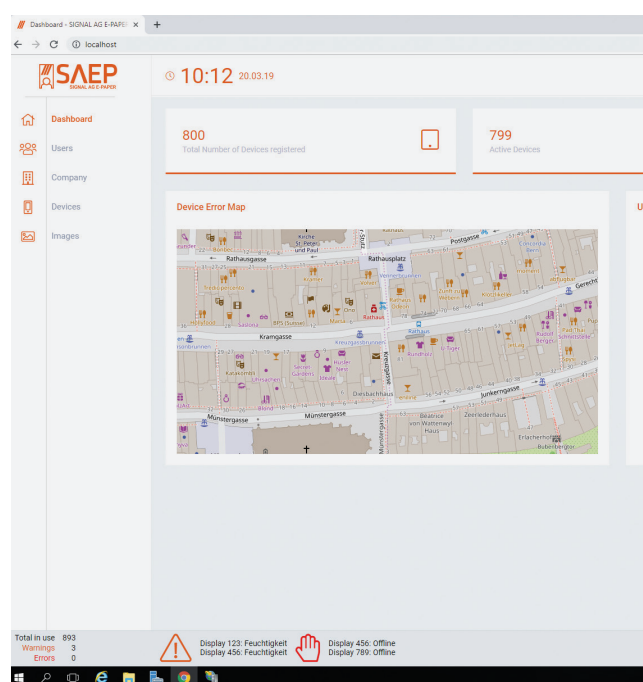

Zeitplanungs-Funktion

Überwachung / Alarmierung

Webbasierte Management-Lösung

Einfache Integration bestehender Daten

Datenanalyse für Statistiken

PSD

JPG

WWW

PDF

PNG

www.signal.ch

SIGNAL AG, Industriezone kleine Ey, 3294 Büren a/A, Tel. 032 352 11 11, info@signal.ch

Zone de marché
Genève
1214 Vernier
22, ch. de Champs-Prévost
Tél. 022 989 52 00
geneve@signal.ch

Zone de marché
Lavaux-Broye-Arc Jurassien
1037 Etagnières
Route des Ripes 2
Tél. 021 867 11 11
etagnieres@signal.ch

Zone de marché
Bas-Valais-Central
1951 Sion
Rte de la Drague 14
Tél. 027 322 39 35
sion@signal.ch

Marktgebiet
Argovia-Basilea
4663 Aarburg
Bernstrasse 36
Tel. 062 791 56 56
aarburg@signal.ch

Marktgebiet
Mittelland-Lötschberg
3294 Büren a/A
Industriezone kleine Ey
Tel. 032 352 11 11
info@signal.ch

Marktgebiet
Zentralschweiz
6037 Root
Längenbold 11
Tel. 041 450 14 07
root@signal.ch

Marktgebiet
Ticino-Mesolcina
6514 Sementina
Via Pobbia 4
Tel. 091 780 46 60
ticino@signal.ch

Marktgebiet
Zürich-Grischun
8305 Dietlikon
Neue Winterthurerstr. 30
Tel. 043 233 32 52
zuerich@signal.ch

Marktgebiet
Bodensee-Säntis
9314 Steinebrunn
Buhreutestrasse 1
Tel. 071 411 20 43
amriswil@signal.ch