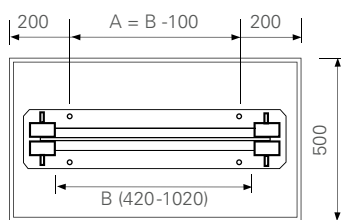

www.signal.ch

SIGNAL AG, Kanalstrasse 34 – 38, 3294 Büren a/A, Tel. 032 352 11 11, info@signal.ch

4663 Aarburg
Bernstrasse 36
Tel. 062 791 56 56
aarburg@signal.ch

9314 Steinebrunn
Buhreustrasse 1
Tel. 071 411 20 43
amriswil@signal.ch

4127 Birsfelden
Postfach 739
Tel. 062 791 56 56
basel@signal.ch

8305 Dietlikon
Neue Winterthurerstr. 30
Tel. 043 233 32 52
zuerich@signal.ch

1037 Etagnières
Route des Ripes 2
Tel. 021 867 11 11
etagnieres@signal.ch

7303 Mastrils
Ragazerstrasse 13
Tel. 081 330 84 84
mastrils@signal.ch

6037 Root
Längenbold 11
Tel. 041 450 15 07
root@signal.ch

6514 Sementina
Via Pobbia 4
Tel. 091 780 46 60
ticino@signal.ch

1951 Sion
Rte de la Drague 18
Tel. 027 322 39 35
sion@signal.ch

1530 Payerne
Route de Grandcour 76
Tel. 026 912 45 44
broye@signal.ch

1214 Vernier
22, ch. de Champs-Prévost
Tel. 022 989 52 00
geneve@signal.ch

3930 Visp
Allmei 3
Tel. 027 303 46 30
visp@signal.ch