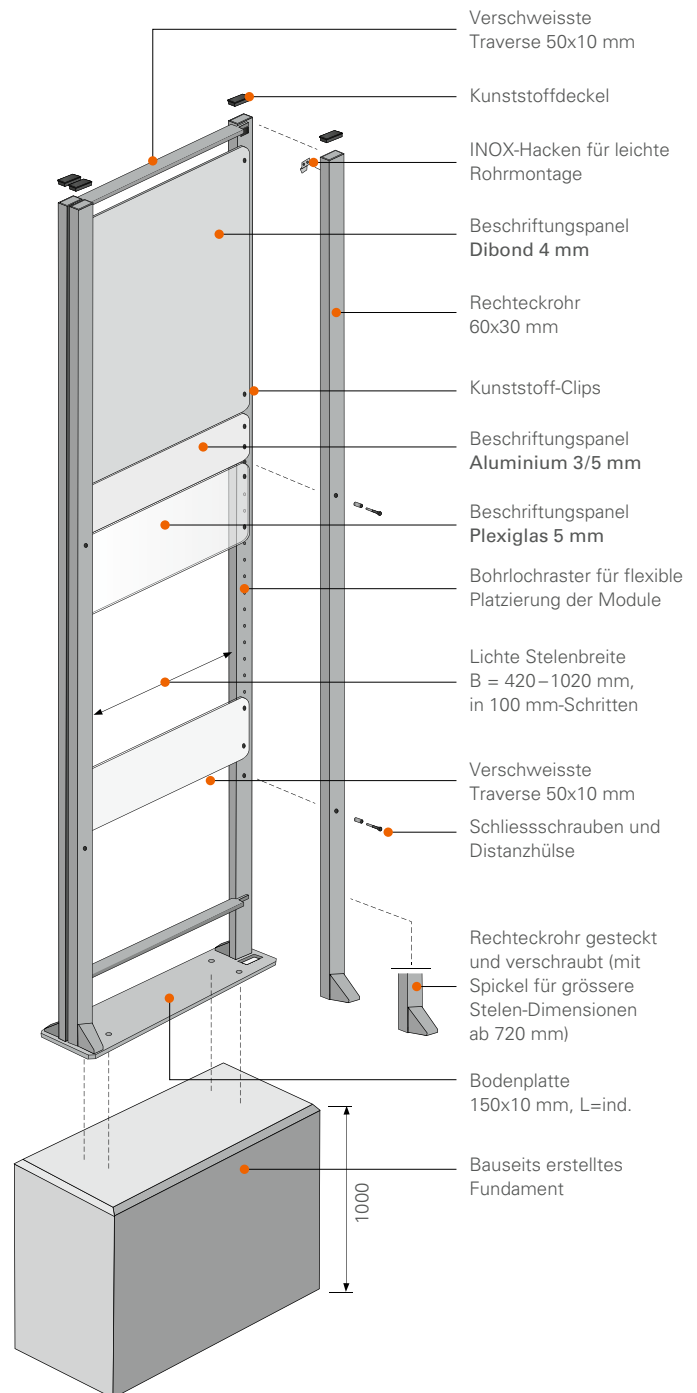

www.signal.ch

SIGNAL AG, Kanalstrasse 34 – 38, 3294 Büren a/A, Tel. 032 352 11 11, info@signal.ch

4663 Aarburg
Bernstrasse 36
Tel. 062 791 56 56
aarburg@signal.ch

9314 Steinebrunn
Buhreustrasse 1
Tel. 071 411 20 43
amriswil@signal.ch

4127 Birsfelden
Postfach 739
Tel. 062 791 56 56
basel@signal.ch

8305 Dietlikon
Neue Winterthurerstr. 30
Tel. 043 233 32 52
zuerich@signal.ch

1037 Etagnières
Route des Ripes 2
Tel. 021 867 11 11
etagnieres@signal.ch

7303 Mastrils
Ragazerstrasse 13
Tel. 081 330 84 84
mastrils@signal.ch

6037 Root
Längenbold 11
Tel. 041 450 15 07
root@signal.ch

6514 Sementina
Via Pobbia 4
Tel. 091 780 46 60
ticino@signal.ch

1951 Sion
Rte de la Drague 18
Tel. 027 322 39 35
sion@signal.ch

1530 Payerne
Route de Grandcour 76
Tel. 026 912 45 44
broye@signal.ch

1214 Vernier
22, ch. de Champs-Prévost
Tel. 022 989 52 00
geneve@signal.ch

3930 Visp
Allmei 3
Tel. 027 303 46 30
visp@signal.ch