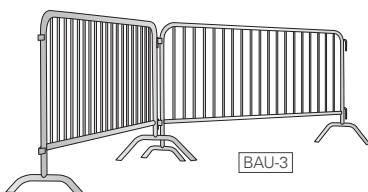

## BANDE DE BARRAGE

AB

Bande de barrage  
rouge/blanc sans texte,  
rouleau de 500 m x 80 mm  
Les bandes sont antid chirure

## SIGNAUX PLIABLES

FASI600RASG

FASI900RASG

Signal r fl chissant (R1)

Format (mm) = 900 x 900 x 900 (FASI900RASG)  
Format (mm) = 600 x 600 x 600 (FASI600RASG)  
 galement possible avec un texte suppl mentaire

## BARRI RES DE PROTECTION

BAU-3

Barri re de protection avec  
19 barres rondes (  16 mm)  
en acier galvanis 

Longueur = 2500mm  
Hauteur = 1100mm  
Poids = 21kg  
Barreaux = 19 (  16 mm)

BAU-4

Barri re de protection avec  
9 barres rondes (  16 mm)  
en acier galvanis 