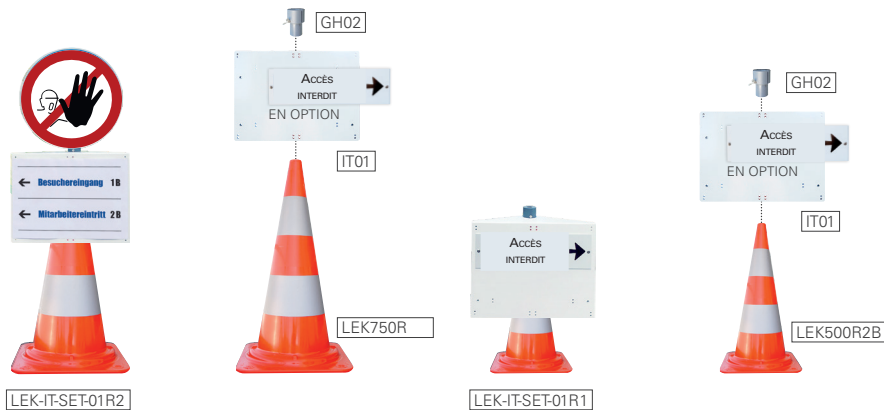

# Mobilisons-nous pour notre sant ! Faisons respecter ensemble les r gles de s curit .

LEK-IT-SET - POUR VOS D VIATIONS OU INTERDICTION DE PASSAGE ET BIEN PLUS ENCORE.

SET

LEK-IT-SET-02R1  
(GH02 + IT01 + LEK750R)

LEK-IT-SET-01R1  
(GH02 + IT01 + LEK500R2B)

## BANDE DE BARRAGE

AB

Bande de barrage  
rouge/blanc sans texte,  
rouleau de 500 m x 80 mm  
Les bandes sont antid chirure