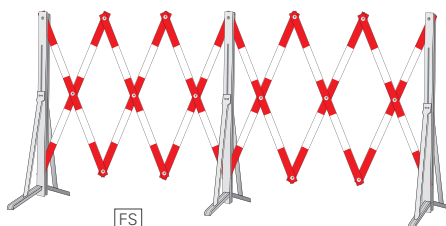

BARRAGE MAGASINS/RAYON/RESTAURANTS

FS

Pour limiter un acc s, filtrer le personnel
et clients.

Barrage, ex cution en aluminium avec
bandes r fl chissantes, rouge/blanc,
Ferm e 330mm,  tir e 5000mm, hauteur
920mmpi ces/unit  d'emballage.

BANDE AUTOCOLLANTE POUR SOL

Faisons respecter la
distance de s curit 

Largeur standard
50mm et 100 mm

Rouleau de 25 m

B = bleu
G = jaune
R = rouge
W = blanc
S = noir

50 mm

630004-B

.....4-G

100 mm

630005-B

.....5-G