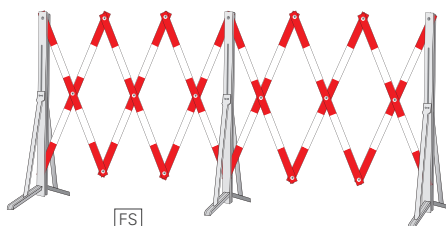

## FALTBARE SIGNALE

FASI600RASG

FASI900RASG

Reflektierendes Signal (R1)

Format (mm) = 900 x 900 x 900 (FASI900RASG)  
Format (mm) = 600 x 600 x 600 (FASI600RASG)  
auch mit Zusatztext möglich

## ABSPERRGITTER

BAU-3

Absperrgitter mit 19 Rundstäben (Ø 16 mm), feuerverzinkt

Länge = 2500mm  
Höhe = 1100mm  
Gewicht = 11 kg  
Rundstäbe = 19 (Ø 16 mm)

BAU-4

Absperrgitter mit 9 Rundstäben (Ø 16 mm), feuerverzinkt

## FAHRBAHNSCHRANKE GESCHÄFTE / RAYON / RESTAURANTS

FS

Trennvorrichtung um den Zugang zu beschränken.

Fahrbahnschranke in Aluminium-Ausführung, mit rot/weissen Reflexstreifen, geschlossen 330mm, ausgezogen 5000mm, Höhe 920mm.