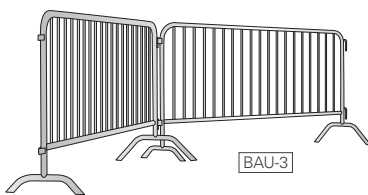

ABSPERRGITTER

BAU-3

Absperrgitter mit 19 Rundstäben (Ø 16 mm), feuerverzinkt

Länge = 2500mm
Höhe = 1100mm
Gewicht = 11 kg
Rundstäbe = 19 (Ø 16 mm)