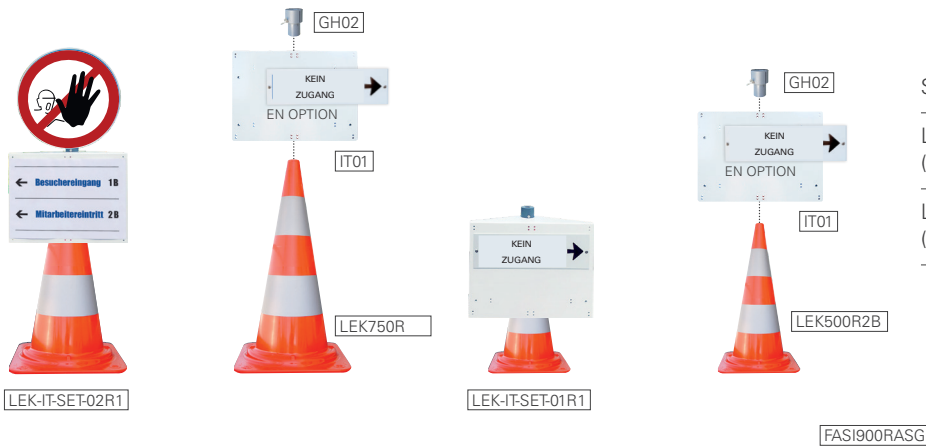

# Mobilisieren wir uns für unsere Gesundheit Lassen Sie uns gemeinsam die Sicherheitsregeln durchsetzen.

LEK-IT-SET FÜR IHRE UMLEITUNGEN, VERKEHRSVERBOTE UND VIELES MEHR.

SET

LEK-IT-SET-02R1  
(GH02 + IT01 + LEK750R)

## ABSPERRBAND

AB

Absperrband rot/weiss ohne Text, Rolle von 500m x 80mm  
Die Bänder sind reißfest

## FALTBARE SIGNALE

FASI600RASG

FASI900RASG

Reflektierendes Signal (R1)

Format (mm) = 900 x 900 x 900 (FASI900RASG)  
Format (mm) = 600 x 600 x 600 (FASI600RASG)  
auch mit Zusatztext möglich

## FAHRBAHNSCHRANKE GESCHÄFTE / RAYON / RESTAURANTS

FS

Trennvorrichtung um den Zugang zu beschränken.

Fahrbahnschranke in Aluminium-Ausführung, mit rot/weissen Reflexstreifen, geschlossen 330mm, ausgezogen 5000mm, Höhe 920mm.