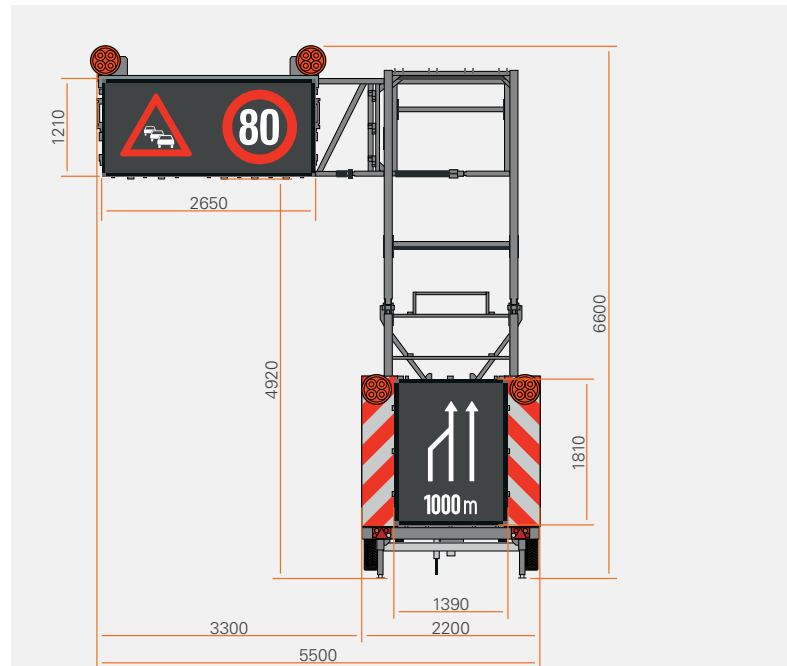

## PHAROS 2.0

Fahrbarer LED-Überkopf-Vorwarnanzeiger

# PHAROS 2.0 LED-Überkopf-Vorwarnanzeiger

Der fahrbare LED-Überkopf-Vorwarnanzeiger Pharos 2.0 eignet sich für den Einsatz auf Strassen und Autobahnen mit hohem LKW-Verkehrsaufkommen. Die Wechselverkehrszeichen sind verfügbar in der vierfarb LED-SMD-Technik, optional auch in RGB.

Der Pharos 2.0 ist optimiert für die individuelle Darstellung von Verkehrszeichen und Informationen für den täglichen Strassenverkehr. Durch die Bibliotheken auf dem separaten Speichermodul können Bildinhalte einfach gewechselt werden, somit kann auf aktuelle Ereignisse auf der Strassenbahn reagiert werden. Die Bedienung aller Funktionen erfolgt mit einer kombinierten Funk-Kabelhandsteuerung über Touchscreen und Direktwahltasten. Der Akku, 24V, reicht bis zu 50 Stunden Tagbetrieb und weitere Energiepakete können auf Anfrage mitgeliefert werden.

## LED-Anzeigen/Technische Daten

- Grosse Auswahl an Symbolen und Texten, passend für alle Verwendungszwecke; kompatibel zur Nissen-Software
- Dank Antireflexscheiben hohe Sichtbarkeit auch bei hellem Tageslicht
- Gute Erkennbarkeit der Zeichen aus nahezu jedem Blickwinkel
- Darstellung von Animationen und statischen Anzeigen
- Gesamtbreite (eingefahren) von 2200 mm
- Gesamthöhe (eingefahren) von 3600 mm