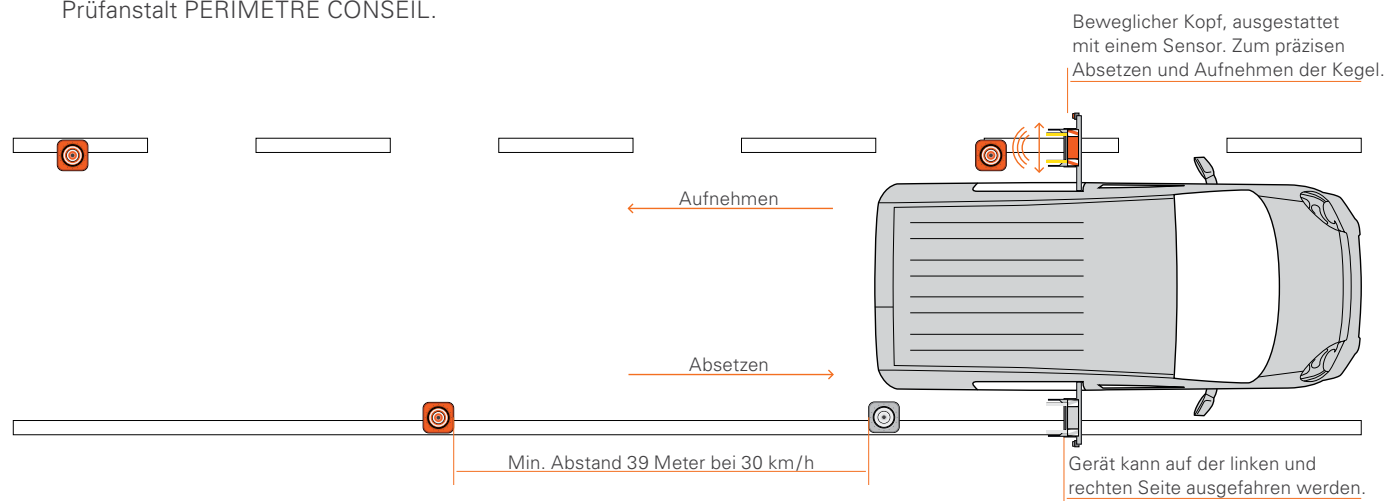

Systeme für Signalisation,
Information und Markierung

SIGNAL
AN INTEGRA COMPANY

MARKWAY® 4

Vorrichtung für das Absetzen und
Aufnehmen von Warnkegel

MARKWAY® 4

MarkWay® 4 ist eine Vorrichtung für das Absetzen und Aufnehmen von Leitkegeln von 750 mm auf Autobahnen und auf Strassen. Das System ist so konzipiert, dass es im Hinterraum eines beliebigen geschlossenen Lieferwagens von 3,5 Tonnen installiert werden kann.

Für eine effiziente und genau Platzierung von Warnkegeln ist das System Markway® 4 die optimale Lösung. Die Vorrichtung ist in weniger als einer Minute startklar und in weniger als 10 Sekunden einsatzbereit für das Absetzen und das Aufnehmen der Kegel. Markway® 4 ist für den Tag- und Nachtgebrauch vorgesehen und kann bei sonnigem oder bewölktem Wetter, bei starkem Wind wie auch bei Regen oder Nebel eingesetzt werden.

Anwendung

- Fläche, lineare und asphaltierte Oberflächen
- Strassen, Autobahnen
- Tunnel
- Brücken

Allgemeine Daten

- 300 kg Gewicht
- Unabhängige 24V DC-Batterie
- Max. Arbeitsgeschwindigkeit 30 km/h
- Warnkegel max. Gewicht 8 kg, max. Höhe 1200 mm
- Gerät wurde CE zertifiziert durch die unabhängige Prüfanstalt PERIMETRE CONSEIL.