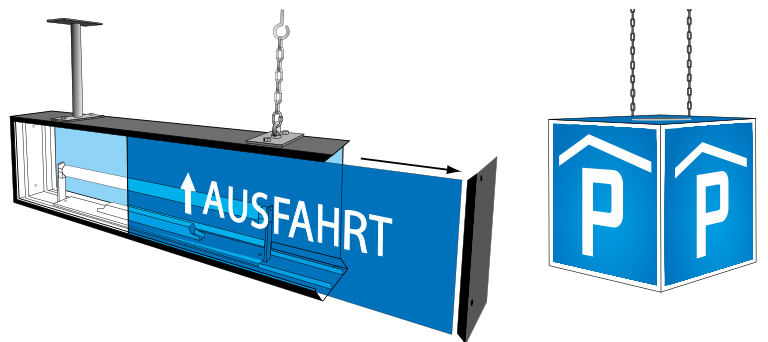

Katalog Catalogue

Ausgeleuchtete Signale
Signaux lumineux

2

Innen ausgeleuchtete Signale, Leuchtkasten und -Wegweiser
Signaux lumineux, caissons et indicateurs de direction lumineux

SIGNAL AG entwickelt und produziert in seinen Werkstätten innen ausgeleuchtete Produkte. Teilen Sie uns mit, was genau Sie wünschen und wir machen Ihnen gerne ein ausführliches Angebot.

SIGNAL SA développe et produit dans ses ateliers des produits lumineux. Informez-nous de ceux que vous désirez et nous vous ferons volontiers une offre détaillée.

Beispiel
Exemples

Ausgeleuchtete Signale in Form von Leuchttrommeln und Leuchtkasten aus Aluminium.
Für Tunnelausrüstungen in Chromstahl.
Signaux lumineux en forme de voyants ou caissons en aluminium. Pour des équipements de tunnel en acier inox.

Ausgeleuchtete Wegweiser- und Informationssysteme aus Aluminiumprofil in diversen Formaten und Abmessungen.
Indicateurs de direction et systèmes d'informations en différents formats et dimensions en profilé d'aluminium.

Flexible, ausgeleuchtete Aluminium-Leuchtkasten für Innen- und Aussenanwendungen.
Caissons lumineux flexibles pour une utilisation à l'intérieur et à l'extérieur.

Für alle innen ausgeleuchteten Produkte fertigt die SIGNAL AG auch die dazu passenden Befestigungs- und Aufstellvorrichtungen.
SIGNAL SA développe et fabrique toutes les fixations et supports d'installation nécessaires.