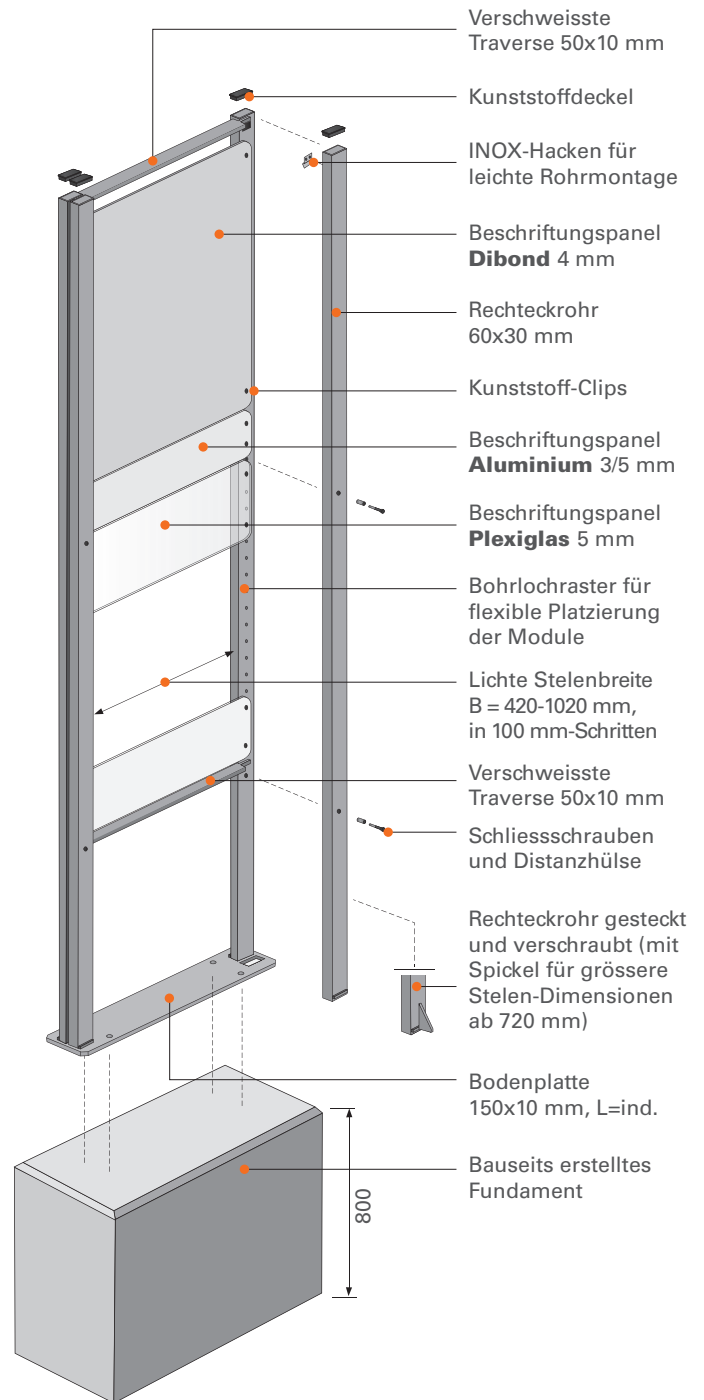

STELENSYSTEM SIGNA SIMPLY