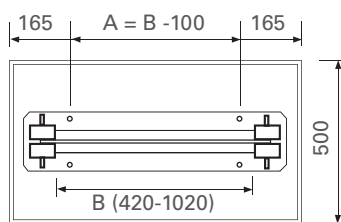

STELENSYSTEM SIGNA SIMPLY