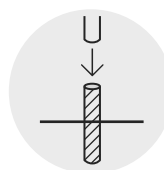

Compatibilité avec nombreux panneaux