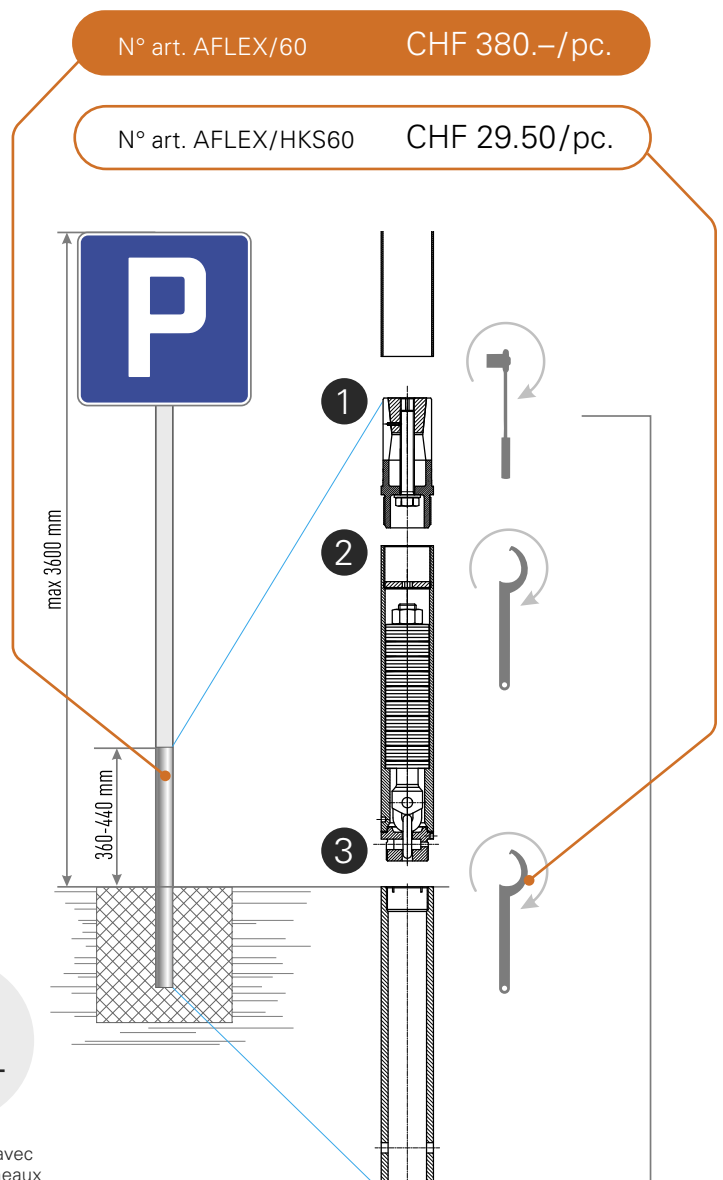

Fixation flexible AFLEX/60

Une solution intelligente au problème des poteaux endommagés par vandalismes ou accident. Grâce à la technologie innovante AFLEX/60 avec ressorts à disque, le remplacement répétitif des poteaux de signalisation courbés appartient au passé.

Un produit durable

Les poteaux de signalisation dotés de la technologie AFLEX/60 sont identiques aux poteaux de signalisation traditionnels, mais ne sont pas pliés ou endommagés en cas de collision. Ce système permet un angle d'inclinaison de 40° à l'impact et retourne immédiatement en position verticale. Les poteaux de signalisation AFLEX/60 s'inclinent qu'en cas de choc violent, par exemple de véhicules, mais restent en position verticale lors d'interactions humaines et des rafales de vent.

Données techniques

Angle d'inclinaison	jusqu'à 40° dans chaque direction
Diamètre	Ø 60.3 mm
Composants	① Partie supérieur ② Joint flexible ③ Fixation au sol avec douille
Hauteur totale ad.	Max. 360 cm
Poids	11 kg
Matériau	Acier, SP1
Certifié	EN 12899-1, EG

Points forts

Flexibilité à toute épreuve

Système anti-vandalisme

Faibles coûts de remplacement

Compatibilité avec nombreux panneaux

N° art. AFLEX/60

CHF 380.-/pc.

N° art. AFLEX/HKS60

CHF 29.50/pc.

www.signal.ch

SIGNAL SA, Kanalstrasse 34 – 38, 3294 Büren a/A, Tél. 032 352 11 11, info@signal.ch

4663 Aarburg
Bernstrasse 36
Tel. 062 791 56 56
aarburg@signal.ch

9314 Steinebrunn
Buhreutestrasse 1
Tel. 071 411 20 43
amriswil@signal.ch

4127 Birsfelden
Postfach 739
Tel. 062 791 56 56
basel@signal.ch

8305 Dietlikon
Neue Winterthurerstr. 30
Tel. 043 233 32 52
zuerich@signal.ch

1037 Etagnières
Route des Ripes 2
Tél. 021 867 11 11
etagnieres@signal.ch

7303 Mastrils
Ragazerstrasse 13
Tel. 081 330 84 84
mastrils@signal.ch

6037 Root
Längenbold 11
Tel. 041 450 15 07
root@signal.ch

6514 Sementina
Via Pobbia 4
Tel. 091 780 46 60
ticino@signal.ch

1951 Sion
Rte de la Drague 14
Tél. 027 322 39 35
sion@signal.ch

1530 Payerne
Route de Grandcour 76
Tél. 026 912 45 44
broye@signal.ch

1214 Vernier
22, ch. de Champs-Prévost
Tél. 022 989 52 00
geneve@signal.ch

3930 Visp
Allmei 3
Tel. 027 303 46 30
visp@signal.ch