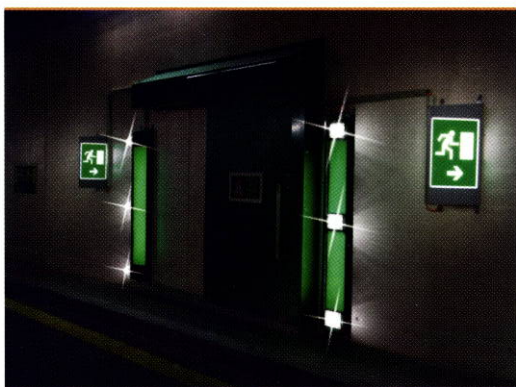

La paletta comprende segnaletica stradale, prodotti di arredo urbano, sistemi di sbarramento e d'accesso statici e dinamici, sistemi visivi di guida e informazione, segnaletica per percorsi pedestrì, piste ciclabili e percorsi in genere, come pure la demarcazione di strade e aree diverse. Nel campo strategico della gestione del traffico, i segnali variabili a LED ed i segnali ad indicazione variabile dominano in modo impeccabile i flussi di traffico. Segnali illuminati e targhe luminescenti di indicazione delle vie di fuga sono un elemento essenziale per la sicurezza nelle gallerie. Consulenza, progettazione, engineering, montaggio, manutenzione e servizi clientela sono parte integrante della nostra offerta di prestazioni.