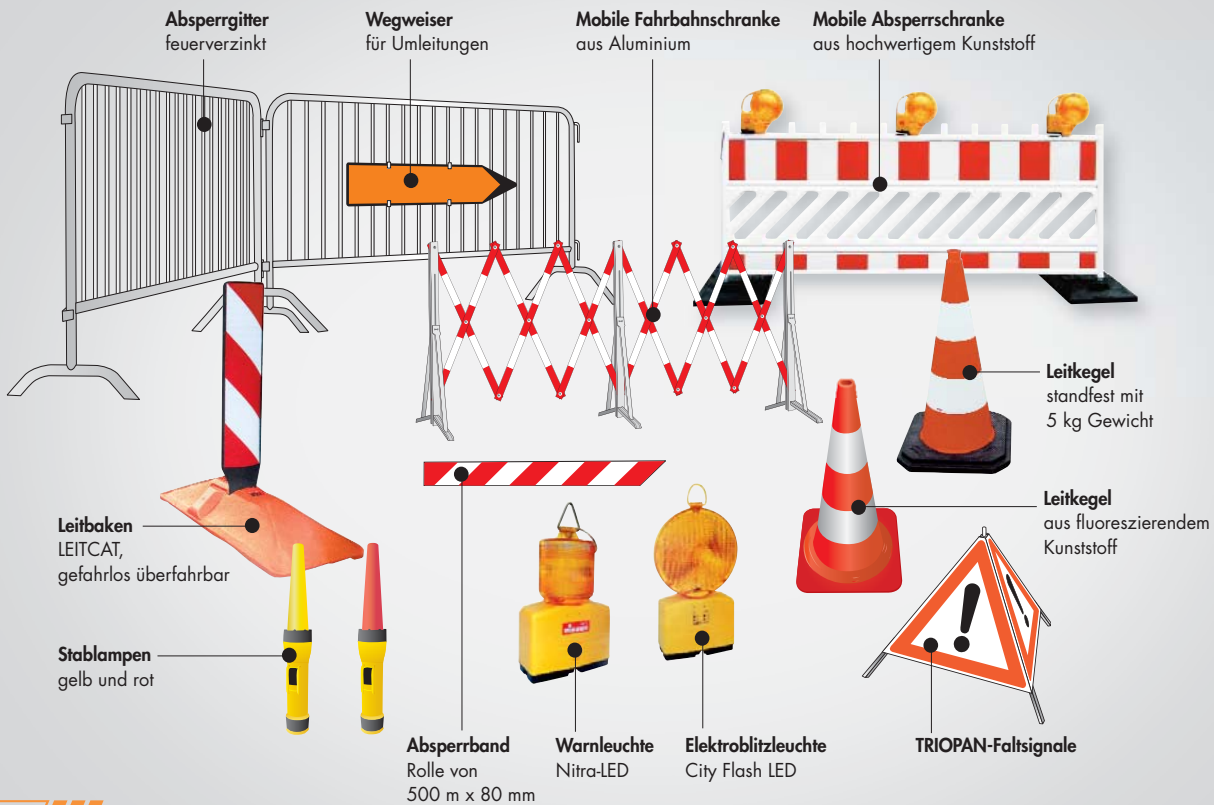

● Grosse Palette an Produkten rund ums Signalisieren und Absperrn. Fragen Sie uns.

3294 Büren a/A
IZ kleine Ey
Tel. 032 352 11 11
Fax 032 352 11 01
info@signal.ch

4663 Aarburg
Bernstrasse 36
Tel. 062 791 56 56
Fax 062 791 56 61
aarburg@signal.ch

8580 Amriswil
Postfach 1164
Tel. 071 411 20 43
Fax 071 411 76 27
amriswil@signal.ch

4127 Birsfelden
Postfach 739
Tel. 062 791 56 56
Fax 062 791 56 61
basel@signal.ch

6036 Dierikon
Postfach 75
Tel. 041 450 15 07
Fax 041 450 15 08
dierikon@signal.ch

1037 Etagnières
Z.I. Les Ripes
Tel. 021 867 11 11
Fax 021 867 11 10
etagnieres@signal.ch

7303 Mastrils
Ragazerstrasse 13
Tel. 081 330 84 84
Fax 081 330 84 85
mastrils@signal.ch

1951 Sion
Rte de la Drague 14
Tel. 027 322 39 35
Fax 027 322 39 00
sion@signal.ch

6572 Quartino
Casella postale 77
Tel. 091 780 46 60
Fax 091 780 46 61
ticino@signal.ch

1627 Vaulruz
Belle-Fontaine 17
Tel. 026 912 45 44
Fax 026 912 45 41
fribourg@signal.ch

1214 Vernier
22, ch. Champs-Prévoist
Tel. 022 789 77 50
Fax 022 789 77 51
geneve@signal.ch

8305 Zürich-Dietlikon
Neue Winterthurerstr. 30
Tel. 043 233 32 52
Fax 043 233 32 53
zuerich@signal.ch