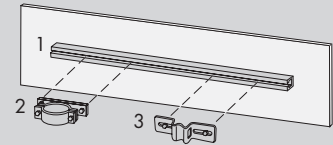

Beispiel mit 1 bis 3 Piktogrammen

Tafel 1000 x 250 mm, Forex
bedruckt als Wegweiser, einseitig,
Text/Piktogramme nach Wahl,
inkl. 4 Löcher für Befestigung

Option: Alu-Profileschiene (1)
für Befestigung und als Verstärkung,
inkl. Befestigungsschrauben

Befestigung:

Alu-Bride Ø60 (2)

Bride feuerverzinkt Ø33 (2)

Bride für Befestigung mit Tespaband (3)

Art.-Nr.

TF-EG1000x250

SCHIENE850

BR 60 ALU